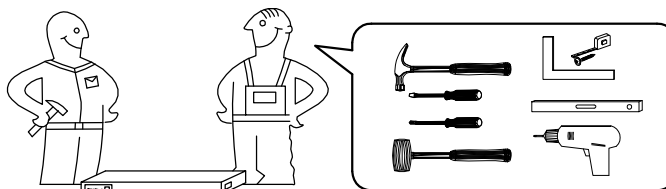

K2D2SZ

- PL Instrukcja montażu
- GB Assembly instructions
- D Montageanleitung

! Uwaga • Attention • Achtung • **!**

- PL Czyszczenie należy wykonać wyłącznie za pomocą ściereczki lub lekko nawilżonego ręcznika. Nie stosować środków czyszczących do szorowania.
- GB Please only clean with a duster or a damp cloth. Do not use any abrasive cleaners.
- D Bitte nur mit einem Staubtuch oder leicht feuchtem Lappen reinigen. Keine scheuernden Putzmittel verwenden.