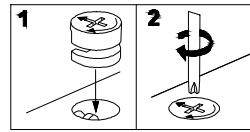

# NRTV107

18.4.2017

- |                                  |                              |
|----------------------------------|------------------------------|
| (D) Montageanleitung             | (GB) Assembly Instructions   |
| (FR) Notice de montage           | (IT) Istruzioni di montaggio |
| (NL) Handleiding voor de montage | (PL) Instrukcja montażu      |
| (CZ) Montážní návod              | (SK) Návod na montáž         |
| (HU) Szerelési útmutató          | (RO) Instrucțiuni de montaj  |
| (TR) Montaj talimatı             | (RU) Инструкции по монтажу   |

20 min.

1

ND 3,5x16 x8	GLUE x1	N 3x20 x3	TB x1	TA x1	NA 4x13 x1	V 3x13 x12	PPW x4
B x15	A 8x32 x19	C x15	Z x15	HD x8	NGD x4	N 3x20 x3	X x6

2

3

5

4

6