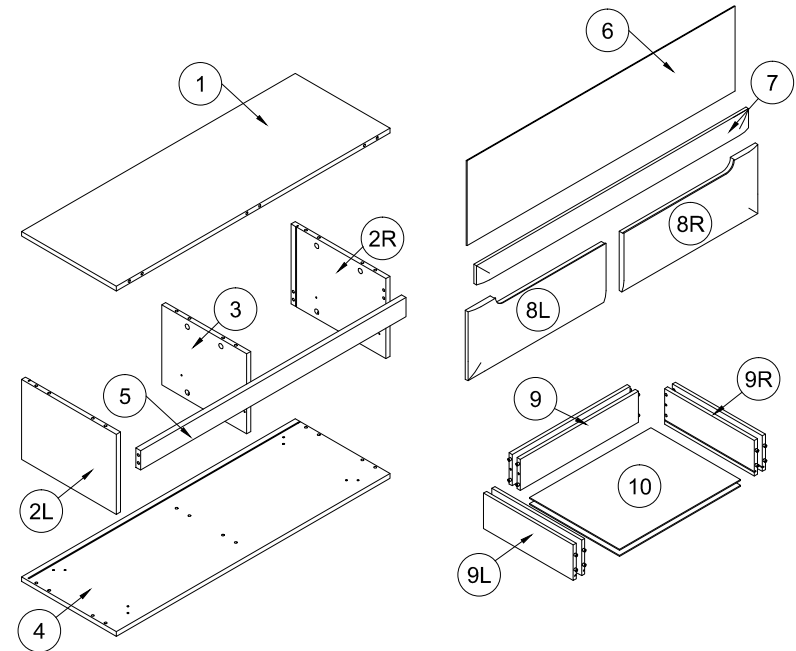

# NRTV107

18.4.2017

- |                                  |                              |
|----------------------------------|------------------------------|
| (D) Montageanleitung             | (GB) Assembly Instructions   |
| (FR) Notice de montage           | (IT) Istruzioni di montaggio |
| (NL) Handleiding voor de montage | (PL) Instrukcja montażu      |
| (CZ) Montážní návod              | (SK) Návod na montáž         |
| (HU) Szerelési útmutató          | (RO) Instrucțiuni de montaj  |
| (TR) Montaj talimatı             | (RU) Инструкции по монтажу   |

20 min.

1

ND 3,5x16 x8	GLUE x1	N 3x20 x3	TB x1	TA x1	NA 4x13 x1	V 3x13 x12	PPW x4
B x15	A 8x32 x19	C x15	Z x15	HD x8	NGD x4	N 3x20 x3	X x6

2

3

5

4

6