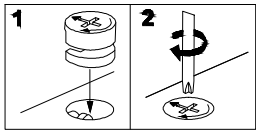

# NRTV107

18.4.2017

- |                                  |                              |
|----------------------------------|------------------------------|
| (D) Montageanleitung             | (GB) Assembly Instructions   |
| (FR) Notice de montage           | (IT) Istruzioni di montaggio |
| (NL) Handleiding voor de montage | (PL) Instrukcja montażu      |
| (CZ) Montážní návod              | (SK) Návod na montáž         |
| (HU) Szerelési útmutató          | (RO) Instrucțiuni de montaj  |
| (TR) Montaj talimatı             | (RU) Инструкции по монтажу   |

20 min.

1

ND 3,5x16 x8	GLUE x1	N 3x20 x3	TB x1	TA x1	NA 4x13 x1	V 3x13 x12	PPW x4
B x15	A 8x32 x19	C x15	Z x15	HD x8	NGD x4	N 3x20 x3	X x6

2

3

5

4

6