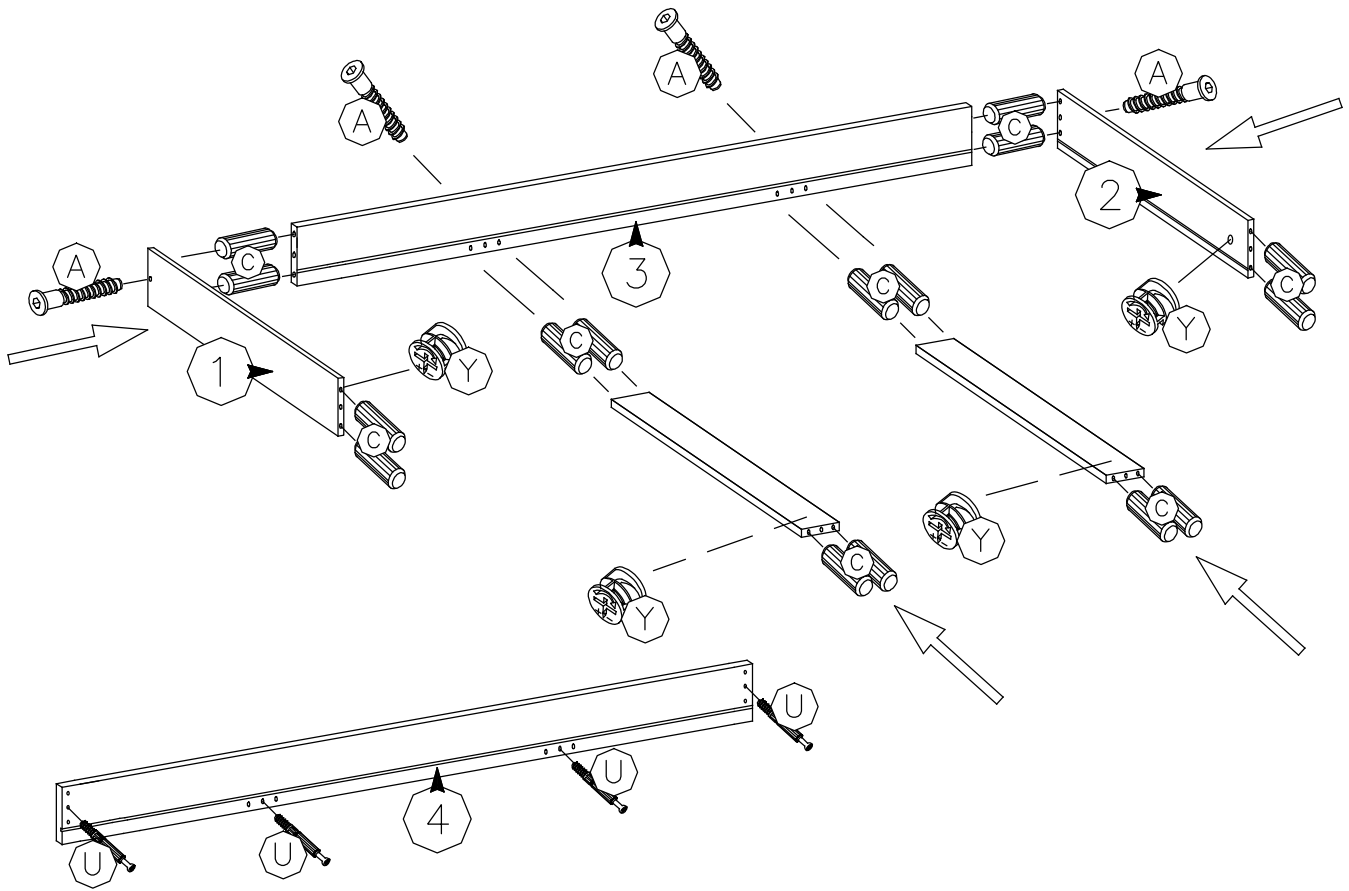

SZUFLADA/DRAWER

NR	ILOŚĆ QUANTITY
1	1
2	1
3	1
4	1
5	2
6	1

Manufactured by:
EUROTEL Sp. z o.o.
MADE IN POLAND

Producent:
EUROTEL Sp. z o.o.
Wyprodukowano w Polsce

				4.0x13	8.0x35		4.0x27
A	R	U	Y	W	C	L	M
4	4	4	4	8	16	2	4

1

	8.0x35			
A		C	U	Y
4	16	4	4	

2

3

	4.0x13
R	W
4	8

4

	4.0x27
L	M
2	4