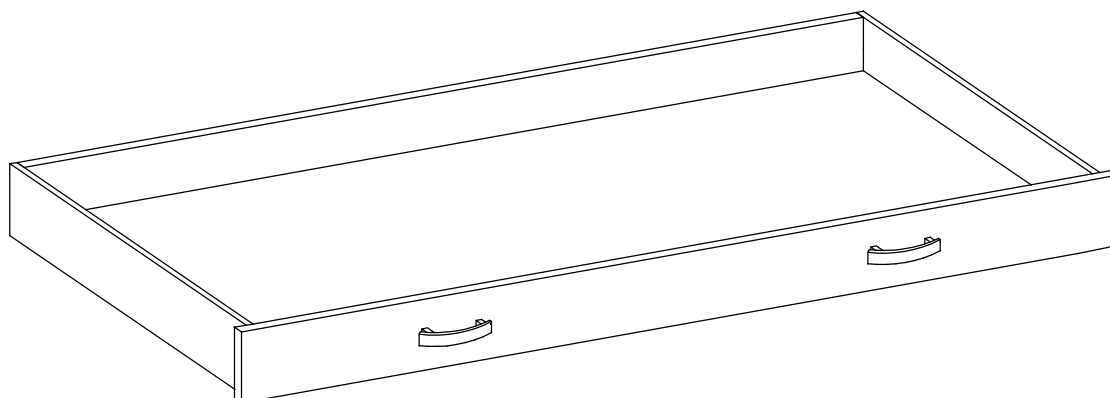

SZUFLADA/DRAWER

NR	ILOŚĆ QUANTITY
1	1
2	1
3	1
4	1
5	2
6	1

Manufactured by:
EUROTEL Sp. z o.o.
MADE IN POLAND

Producent:
EUROTEL Sp. z o.o.
Wyprodukowano w Polsce

				4.0x13	8.0x35		4.0x27
A	R	U	Y	W	C	L	M
4	4	4	4	8	16	2	4

1

	8.0x35			
A		C	U	Y
4	16	4	4	

2

3

	4.0x13
R	W
4	8

4

	4.0x27
L	M
2	4