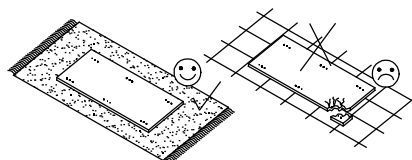

SZUFLADA/DRAWER

NR	ILOŚĆ QUANTITY
1	1
2	1
3	1
4	1
5	2
6	1

Manufactured by:
EUROTEL Sp. z o.o.
MADE IN POLAND

Producent:
EUROTEL Sp. z o.o.
Wyprodukowano w Polsce

				4.0x13	8.0x35		4.0x27
A	R	U	Y	W	C	L	M
4	4	4	4	8	16	2	4

1

	8.0x35			
A		C	U	Y
4	16	4	4	

2

3

	4.0x13
R	W
4	8

4

	4.0x27
L	M
2	4