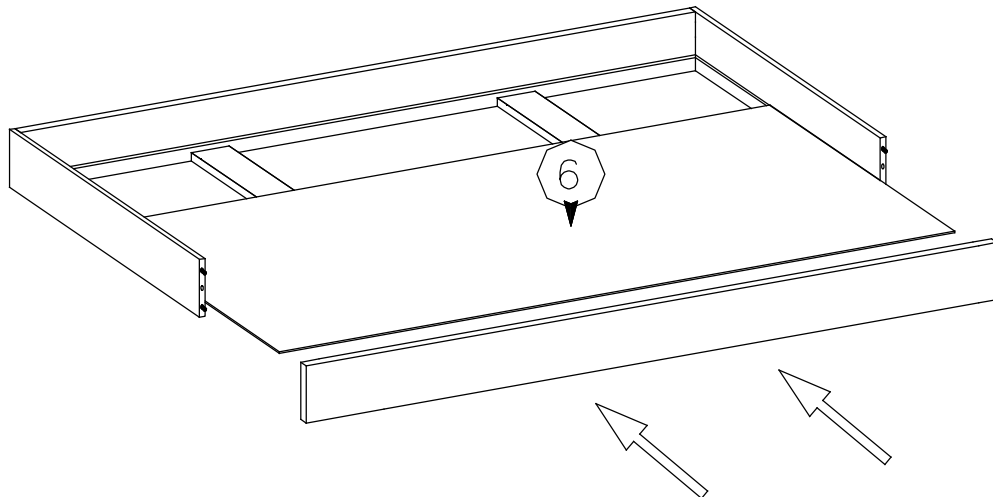

SZUFLADA/DRAWER

NR	ILOŚĆ QUANTITY
1	1
2	1
3	1
4	1
5	2
6	1

Manufactured by:
EUROTEL Sp. z o.o.
MADE IN POLAND

Producent:
EUROTEL Sp. z o.o.
Wyprodukowano w Polsce

				4.0x13	8.0x35		4.0x27
A	R	U	Y	W	C	L	M
4	4	4	4	8	16	2	4

1

	8.0x35			
A		C	U	Y
4	16	4	4	

2

3

	4.0x13
R	W
4	8

4

	4.0x27
L	M
2	4