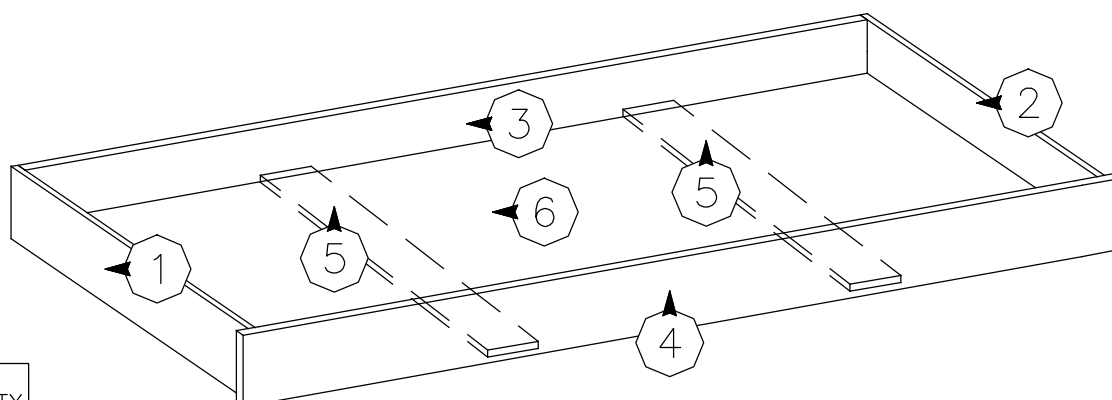

SZUFLADA/DRAWER

NR	ILOŚĆ QUANTITY
1	1
2	1
3	1
4	1
5	2
6	1

Manufactured by:
EUROTEL Sp. z o.o.
MADE IN POLAND

Producent:
EUROTEL Sp. z o.o.
Wyprodukowano w Polsce

				4.0x13	8.0x35		4.0x27
A	R	U	Y	W	C	L	M
4	4	4	4	8	16	2	4

1

	8.0x35			
A		C	U	Y
4	16	4	4	

2

3

	4.0x13
R	W
4	8

4

	4.0x27
L	M
2	4