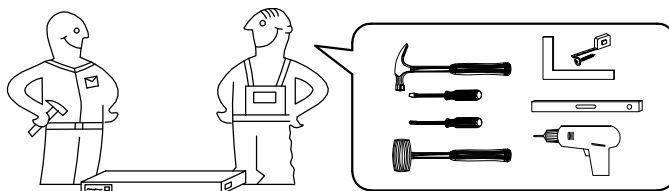

K4SZ

- PL Instrukcja montażu
- GB Assembly instructions
- D Montageanleitung

Uwaga • Attention • Achtung

- PL Czyszczenie należy wykonać wyłącznie za pomocą ściereczki lub lekko nawilżonego ręcznika. Nie stosować środków czyszczących do szorowania.
- GB Please only clean with a duster or a damp cloth. Do not use any abrasive cleaners.
- D Bitte nur mit einem Staubtuch oder leicht feuchtem Lappen reinigen. Keine scheuernden Putzmittel verwenden.