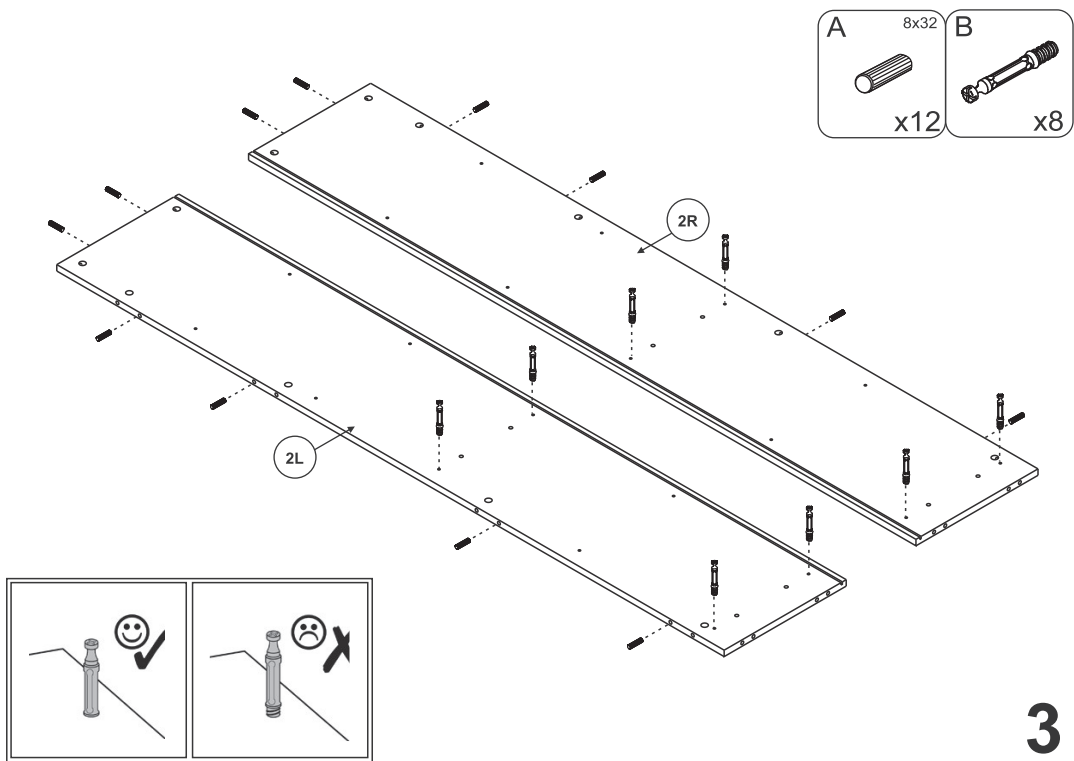

RSZ70

A 8x32 x27	B x23	C x23	Z x23	N 3x20 x8	NA 4x13 x9	H 6,3x13 x8	P x4
TA x1	TB x1	ZB x12	W x4	X x10	YA M4x22 x1	O x1	R x4

03-12-2018

- | | |
|---|-------------------------------------|
| (D) Montageanleitung | (GB) Assembly Instructions |
| (FR) Notice de montage | (IT) Istruzioni di montaggio |
| (NL) Handleiding voor de montage | (PL) Instrukcja montażu |
| (CZ) Montážní návod | (SK) Návod na montáž |
| (HU) Szerelési útmutató | (RO) Instrucțiuni de montaj |
| (TR) Montaj talimatı | (RU) ИНСТРУКЦИЯ ПО МОНТАЖУ |

1,5 - 2

1

2

7

9

8

10

11