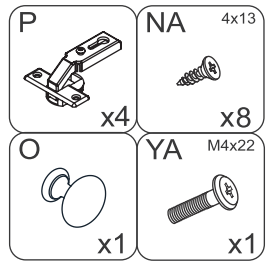

RSZ70

A 8x32 x27	B x23	C x23	Z x23	N 3x20 x8	NA 4x13 x9	H 6,3x13 x8	P x4
TA x1	TB x1	ZB x12	W x4	X x10	YA M4x22 x1	O x1	R x4

03-12-2018

- | | |
|---|-------------------------------------|
| (D) Montageanleitung | (GB) Assembly Instructions |
| (FR) Notice de montage | (IT) Istruzioni di montaggio |
| (NL) Handleiding voor de montage | (PL) Instrukcja montażu |
| (CZ) Montážní návod | (SK) Návod na montáž |
| (HU) Szerelési útmutató | (RO) Instrucțiuni de montaj |
| (TR) Montaj talimatı | (RU) ИНСТРУКЦИЯ ПО МОНТАЖУ |

1,5 - 2

1

2

7

9

8

10

11