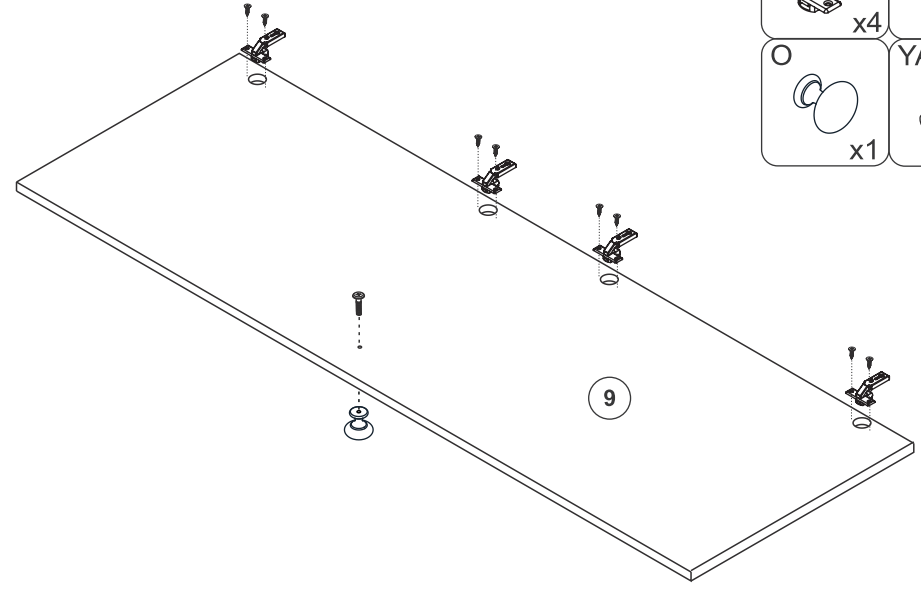

RSZ70

A 8x32 x27	B x23	C x23	Z x23	N 3x20 x8	NA 4x13 x9	H 6,3x13 x8	P x4
TA x1	TB x1	ZB x12	W x4	X x10	YA M4x22 x1	O x1	R x4

03-12-2018

- | | |
|---|-------------------------------------|
| (D) Montageanleitung | (GB) Assembly Instructions |
| (FR) Notice de montage | (IT) Istruzioni di montaggio |
| (NL) Handleiding voor de montage | (PL) Instrukcja montażu |
| (CZ) Montážní návod | (SK) Návod na montáž |
| (HU) Szerelési útmutató | (RO) Instrucțiuni de montaj |
| (TR) Montaj talimatı | (RU) ИНСТРУКЦИЯ ПО МОНТАЖУ |

1,5 - 2

1

2

7

9

8

10

11