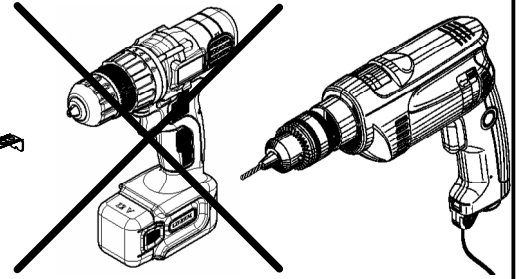

DE:

ACHTUNG KIPPGEFAHR!

Dieses Produkt muss mit der/den mitgelieferten Halterung(en) dauerhaft an der Wand befestigt werden, um tödliche Verletzungen im Falle eines Umkippens zu vermeiden. Die Verpackung enthält lediglich Schrauben zur Befestigung der Kippschutzhalterung(en) am Produkt. Für Informationen zur richtigen Schrauben-/Dübelart für Ihren Wandtyp wenden Sie sich bitte an Ihren Baumarkt.

SR:

UPOZORENJE O OPASNOSTI OD PADA!

Ovaj proizvod mora stalno da bude pričvršćen za zid držačem (držačima) iz pakovanja, da bi se izbegla smrtonosna povreda u slučaju da proizvod padne. Pakovanje sadrži samo šrafove za pričvršćavanje na proizvod držača protiv padanja. Kontaktirajte prodavnicu "Uradi sam" ili gvozdarsku radnju za savet o ispravnoj vrsti šrafova/tiplova za tip zida koji imate.

NL:

WAARSCHUWING KANTELBEVEILIGING!

Dit product moet met de haak/haken permanent bevestigd worden aan de muur om verwondingen met dodelijke afloop te voorkomen indien deze omkantelt. De verpakking bevat enkel schroeven om de haken voor kantelbeveiliging op het product vast te maken. Contacteer uw doe-het-zelfzaak of bouwmarkt voor advies over het correcte type schroeven/rawplugs voor uw soort muur.