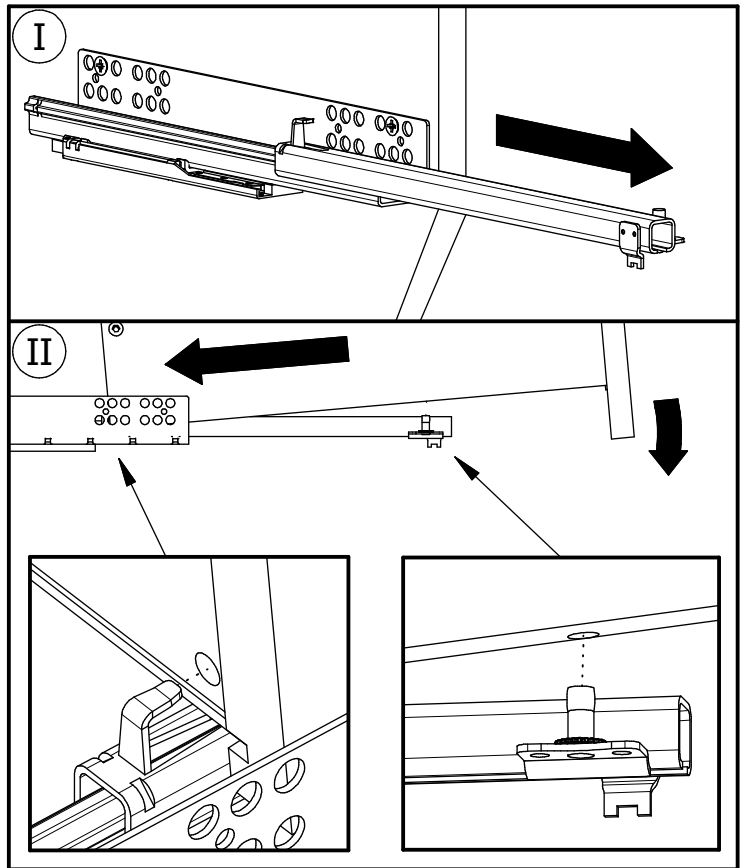

Produkt musi być na stałe przymocowany do ściany dołączonymi uchwytami, aby uniknąć śmiertelnego wypadku, gdy się przewróci. W pakiecie są tylko śruby pozwalające na przykręcenie uchwytów do produktu, które zapobiegają przewróceniu się produktu. Prosimy o skontaktowanie się ze specjalistycznym sklepem lub fachowcem w sprawie śrub lub kołków, które należy zastosować do danego typu ściany.

20

21

22

23

24