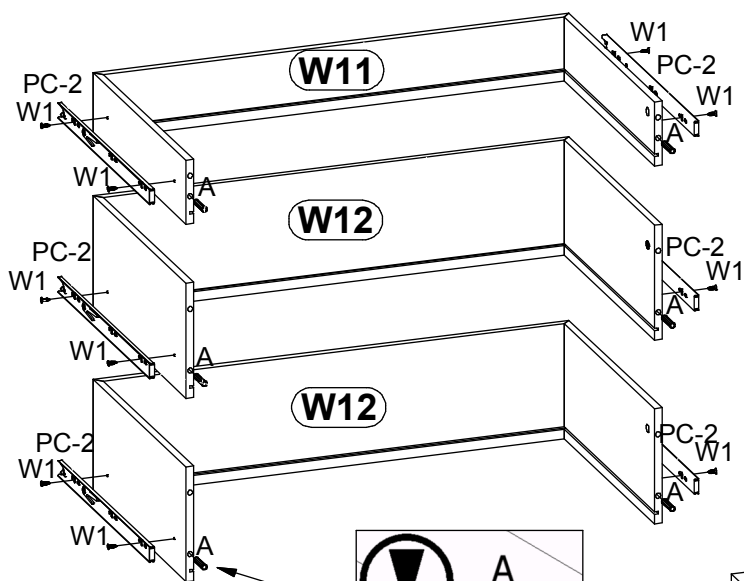

D80S3

PL: INSTRUKCJA MONTAŻU
EN: ASSEMBLY MANUAL
CZ: PŘÍRUČKA PRO MONTÁŽ
SK: PRÍRUČKA PRE MONTÁŽ
DE: MONTAGEANLEITUNG
SR: UPUTSTVO ZA INSTALACIJU

D80S3

<p>A x14</p>  <p>Ø8x35mm</p>	<p>B x14</p> 	<p>C x8</p>  <p>Ø15x12mm</p>	<p>C1 x6</p>  <p>Ø12x10mm</p>
<p>G x35</p> 	<p>H x1</p>  <p>715 mm</p>	<p>Kw x3</p>  <p>400 mm</p>	<p>L1 x4</p> 
<p>M x3</p> 	<p>Pc x6</p>  <p>Pc-1 Pc-2</p>		<p>W1 x30</p>  <p>Ø3,5x13mm</p>
<p>W2 x16</p>  <p>Ø3,5x16mm</p>	<p>Y x14</p>  <p>Ø18 mm</p>		

1

2

3

4

5

6

9

10