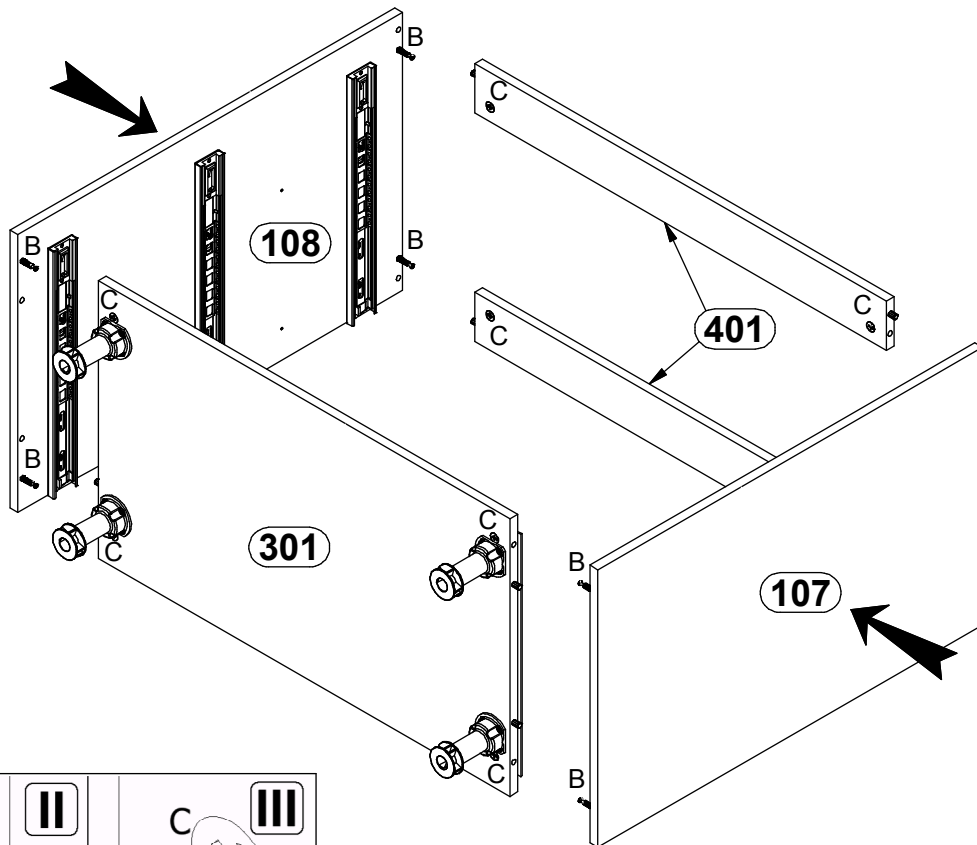

D80S3

PL: INSTRUKCJA MONTAŻU
EN: ASSEMBLY MANUAL
CZ: PŘÍRUČKA PRO MONTÁŽ
SK: PRÍRUČKA PRE MONTÁŽ
DE: MONTAGEANLEITUNG
SR: UPUTSTVO ZA INSTALACIJU

D80S3

<p>A x14</p>  <p>Ø8x35mm</p>	<p>B x14</p> 	<p>C x8</p>  <p>Ø15x12mm</p>	<p>C1 x6</p>  <p>Ø12x10mm</p>
<p>G x35</p> 	<p>H x1</p>  <p>715 mm</p>	<p>Kw x3</p>  <p>400 mm</p>	<p>L1 x4</p> 
<p>M x3</p> 	<p>Pc x6</p>  <p>Pc-1 Pc-2</p>		<p>W1 x30</p>  <p>Ø3,5x13mm</p>
<p>W2 x16</p>  <p>Ø3,5x16mm</p>	<p>Y x14</p>  <p>Ø18 mm</p>		

1

2

3

4

5

6

9

10