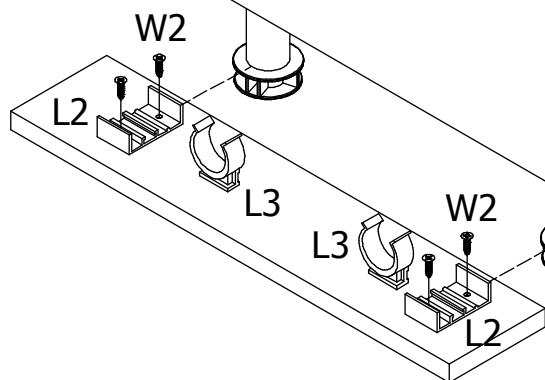

D80S3

PL: INSTRUKCJA MONTAŻU
EN: ASSEMBLY MANUAL
CZ: PŘÍRUČKA PRO MONTÁŽ
SK: PRÍRUČKA PRE MONTÁŽ
DE: MONTAGEANLEITUNG
SR: UPUTSTVO ZA INSTALACIJU

D80S3

<p>A x14</p>  <p>Ø8x35mm</p>	<p>B x14</p> 	<p>C x8</p>  <p>Ø15x12mm</p>	<p>C1 x6</p>  <p>Ø12x10mm</p>
<p>G x35</p> 	<p>H x1</p>  <p>715 mm</p>	<p>Kw x3</p>  <p>400 mm</p>	<p>L1 x4</p> 
<p>M x3</p> 	<p>Pc x6</p>  <p>Pc-1 Pc-2</p>		<p>W1 x30</p>  <p>Ø3,5x13mm</p>
<p>W2 x16</p>  <p>Ø3,5x16mm</p>	<p>Y x14</p>  <p>Ø18 mm</p>		

1

2

3

4

5

6

9

10