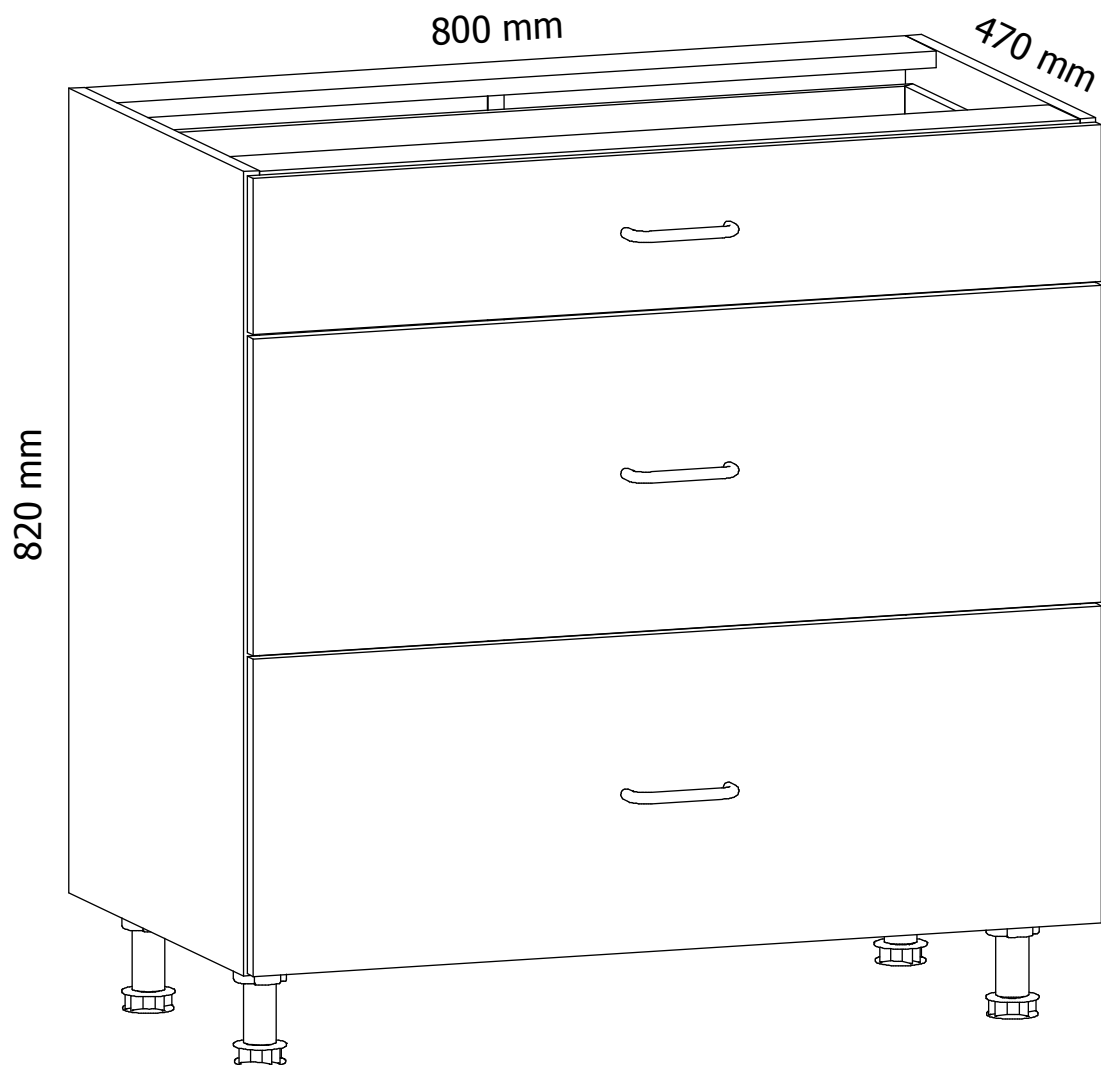

D80S3

PL: INSTRUKCJA MONTAŻU
EN: ASSEMBLY MANUAL
CZ: PŘÍRUČKA PRO MONTÁŽ
SK: PRÍRUČKA PRE MONTÁŽ
DE: MONTAGEANLEITUNG
SR: UPUTSTVO ZA INSTALACIJU

D80S3

<p>A x14</p>  <p>Ø8x35mm</p>	<p>B x14</p> 	<p>C x8</p>  <p>Ø15x12mm</p>	<p>C1 x6</p>  <p>Ø12x10mm</p>
<p>G x35</p> 	<p>H x1</p>  <p>715 mm</p>	<p>Kw x3</p>  <p>400 mm</p>	<p>L1 x4</p> 
<p>M x3</p> 	<p>Pc x6</p>  <p>Pc-1 Pc-2</p>		<p>W1 x30</p>  <p>Ø3,5x13mm</p>
<p>W2 x16</p>  <p>Ø3,5x16mm</p>	<p>Y x14</p>  <p>Ø18 mm</p>		

1

2

3

4

5

6

9

10