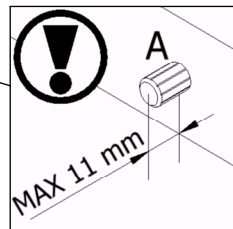

D80S3

PL: INSTRUKCJA MONTAŻU
EN: ASSEMBLY MANUAL
CZ: PŘÍRUČKA PRO MONTÁŽ
SK: PRÍRUČKA PRE MONTÁŽ
DE: MONTAGEANLEITUNG
SR: UPUTSTVO ZA INSTALACIJU

D80S3

<p>A x14</p>  <p>Ø8x35mm</p>	<p>B x14</p> 	<p>C x8</p>  <p>Ø15x12mm</p>	<p>C1 x6</p>  <p>Ø12x10mm</p>
<p>G x35</p> 	<p>H x1</p>  <p>715 mm</p>	<p>Kw x3</p>  <p>400 mm</p>	<p>L1 x4</p> 
<p>M x3</p> 	<p>Pc x6</p>  <p>Pc-1 Pc-2</p>		<p>W1 x30</p>  <p>Ø3,5x13mm</p>
<p>W2 x16</p>  <p>Ø3,5x16mm</p>	<p>Y x14</p>  <p>Ø18 mm</p>		

1

2

3

4

5

6

9

10