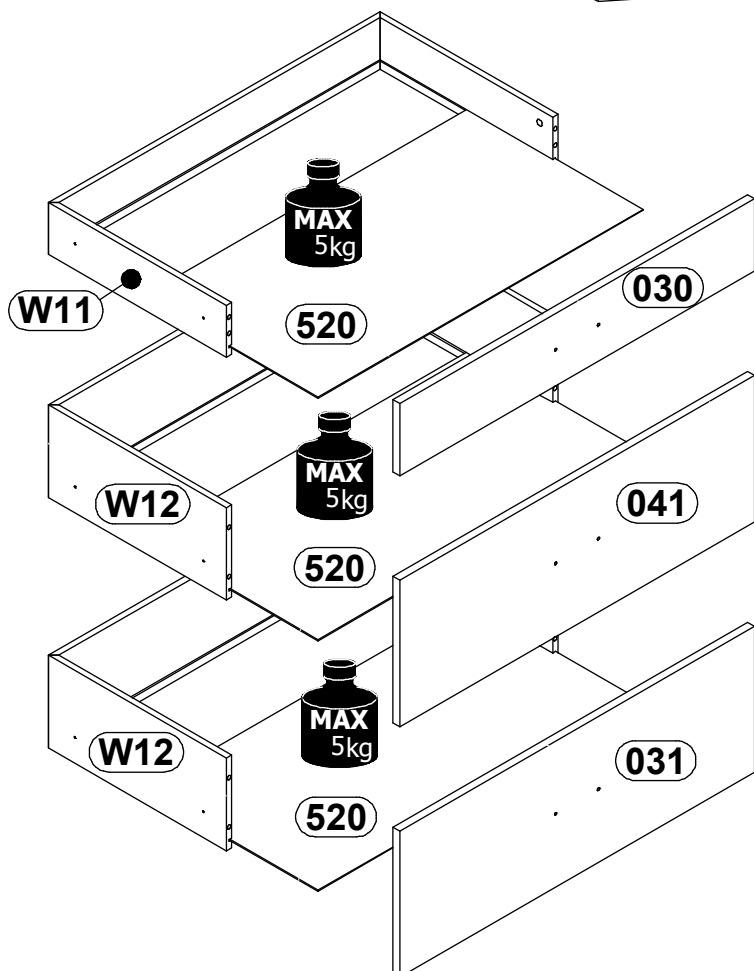

D80S3

PL: INSTRUKCJA MONTAŻU
EN: ASSEMBLY MANUAL
CZ: PŘÍRUČKA PRO MONTÁŽ
SK: PRÍRUČKA PRE MONTÁŽ
DE: MONTAGEANLEITUNG
SR: UPUTSTVO ZA INSTALACIJU

D80S3

<p>A x14</p>  <p>Ø8x35mm</p>	<p>B x14</p> 	<p>C x8</p>  <p>Ø15x12mm</p>	<p>C1 x6</p>  <p>Ø12x10mm</p>
<p>G x35</p> 	<p>H x1</p>  <p>715 mm</p>	<p>Kw x3</p>  <p>400 mm</p>	<p>L1 x4</p> 
<p>M x3</p> 	<p>Pc x6</p>  <p>Pc-1 Pc-2</p>		<p>W1 x30</p>  <p>Ø3,5x13mm</p>
<p>W2 x16</p>  <p>Ø3,5x16mm</p>	<p>Y x14</p>  <p>Ø18 mm</p>		

1

2

3

4

5

6

9

10