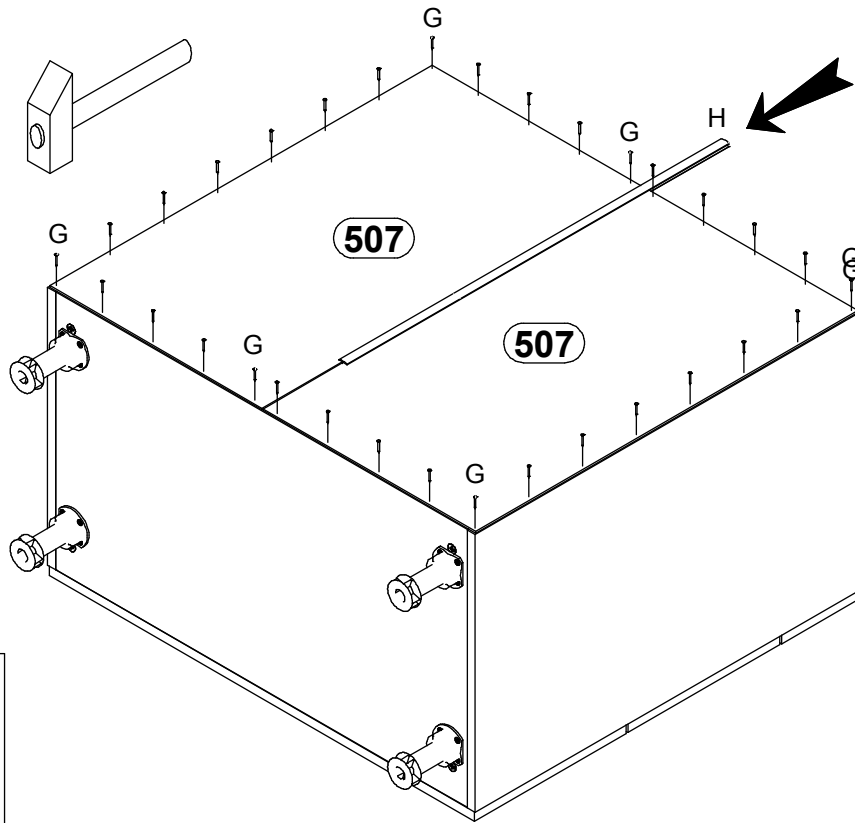

D80S3

PL: INSTRUKCJA MONTAŻU
EN: ASSEMBLY MANUAL
CZ: PŘÍRUČKA PRO MONTÁŽ
SK: PRÍRUČKA PRE MONTÁŽ
DE: MONTAGEANLEITUNG
SR: UPUTSTVO ZA INSTALACIJU

D80S3

<p>A x14</p>  <p>Ø8x35mm</p>	<p>B x14</p> 	<p>C x8</p>  <p>Ø15x12mm</p>	<p>C1 x6</p>  <p>Ø12x10mm</p>
<p>G x35</p> 	<p>H x1</p>  <p>715 mm</p>	<p>Kw x3</p>  <p>400 mm</p>	<p>L1 x4</p> 
<p>M x3</p> 	<p>Pc x6</p>  <p>Pc-1 Pc-2</p>		<p>W1 x30</p>  <p>Ø3,5x13mm</p>
<p>W2 x16</p>  <p>Ø3,5x16mm</p>	<p>Y x14</p>  <p>Ø18 mm</p>		

1

2

3

4

5

6

9

10