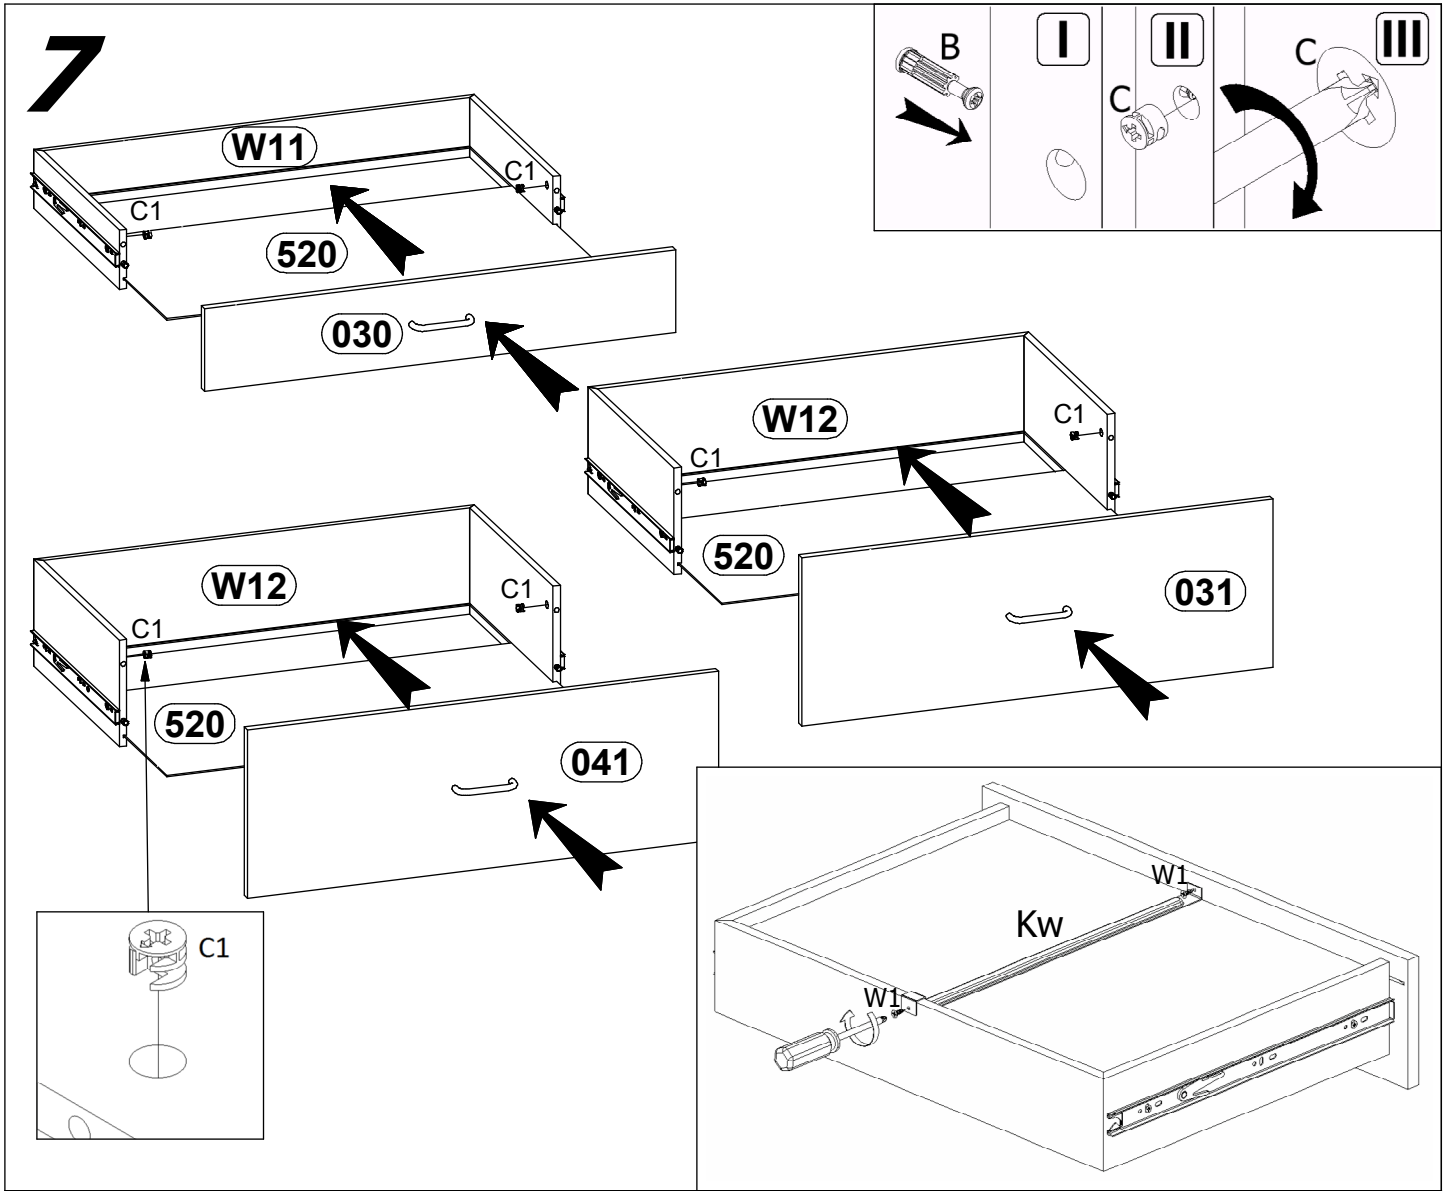

D80S3

PL: INSTRUKCJA MONTAŻU
EN: ASSEMBLY MANUAL
CZ: PŘÍRUČKA PRO MONTÁŽ
SK: PRÍRUČKA PRE MONTÁŽ
DE: MONTAGEANLEITUNG
SR: UPUTSTVO ZA INSTALACIJU

D80S3

<p>A x14</p>  <p>Ø8x35mm</p>	<p>B x14</p> 	<p>C x8</p>  <p>Ø15x12mm</p>	<p>C1 x6</p>  <p>Ø12x10mm</p>
<p>G x35</p> 	<p>H x1</p>  <p>715 mm</p>	<p>Kw x3</p>  <p>400 mm</p>	<p>L1 x4</p> 
<p>M x3</p> 	<p>Pc x6</p>  <p>Pc-1 Pc-2</p>		<p>W1 x30</p>  <p>Ø3,5x13mm</p>
<p>W2 x16</p>  <p>Ø3,5x16mm</p>	<p>Y x14</p>  <p>Ø18 mm</p>		

1

2

3

4

5

6

9

10