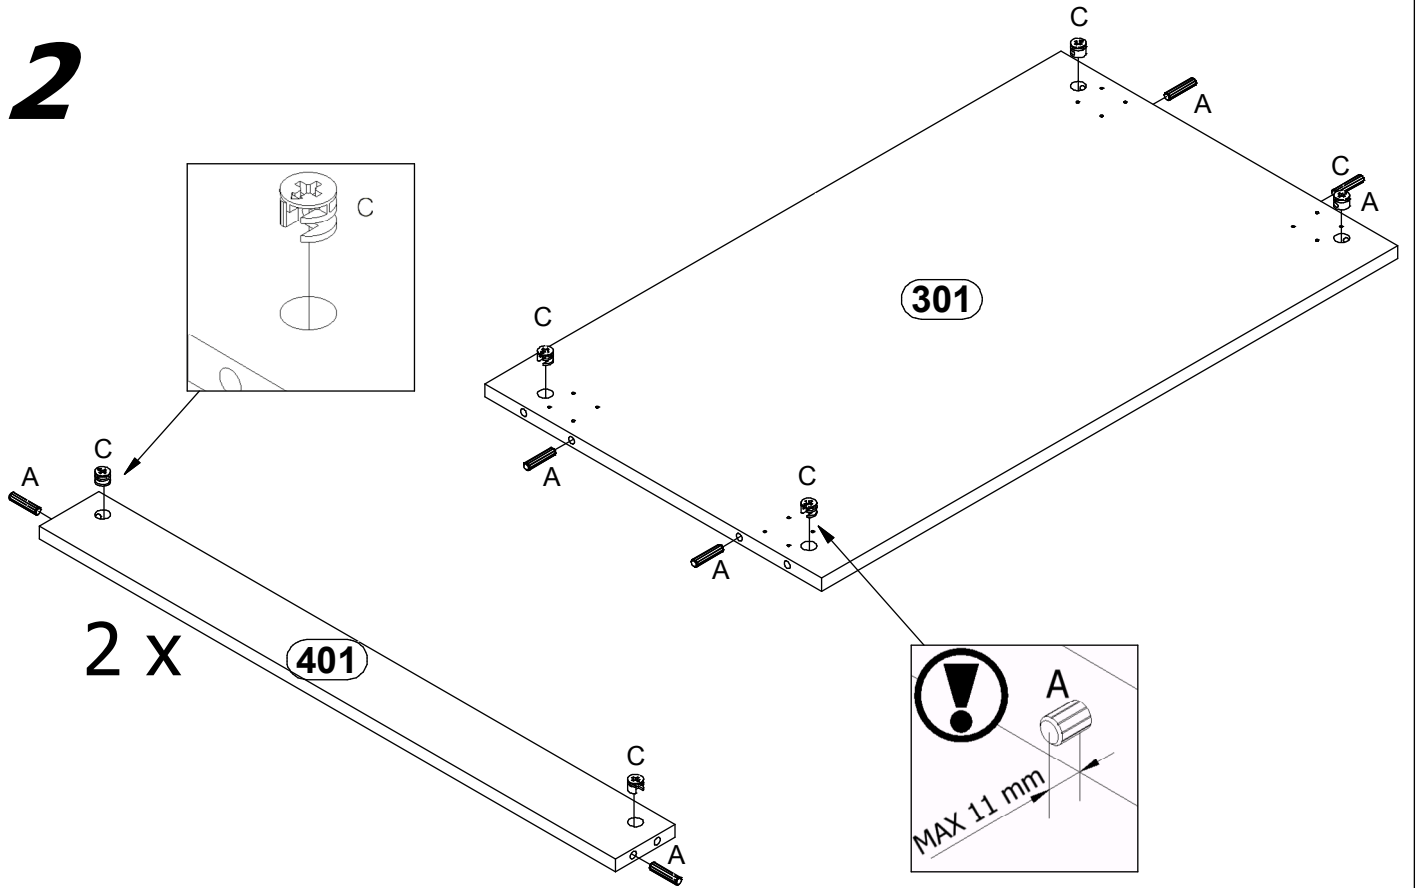

D80S3

PL: INSTRUKCJA MONTAŻU
EN: ASSEMBLY MANUAL
CZ: PŘÍRUČKA PRO MONTÁŽ
SK: PRÍRUČKA PRE MONTÁŽ
DE: MONTAGEANLEITUNG
SR: UPUTSTVO ZA INSTALACIJU

D80S3

<p>A x14</p>  <p>Ø8x35mm</p>	<p>B x14</p> 	<p>C x8</p>  <p>Ø15x12mm</p>	<p>C1 x6</p>  <p>Ø12x10mm</p>
<p>G x35</p> 	<p>H x1</p>  <p>715 mm</p>	<p>Kw x3</p>  <p>400 mm</p>	<p>L1 x4</p> 
<p>M x3</p> 	<p>Pc x6</p>  <p>Pc-1 Pc-2</p>		<p>W1 x30</p>  <p>Ø3,5x13mm</p>
<p>W2 x16</p>  <p>Ø3,5x16mm</p>	<p>Y x14</p>  <p>Ø18 mm</p>		

1

2

3

4

5

6

9

10