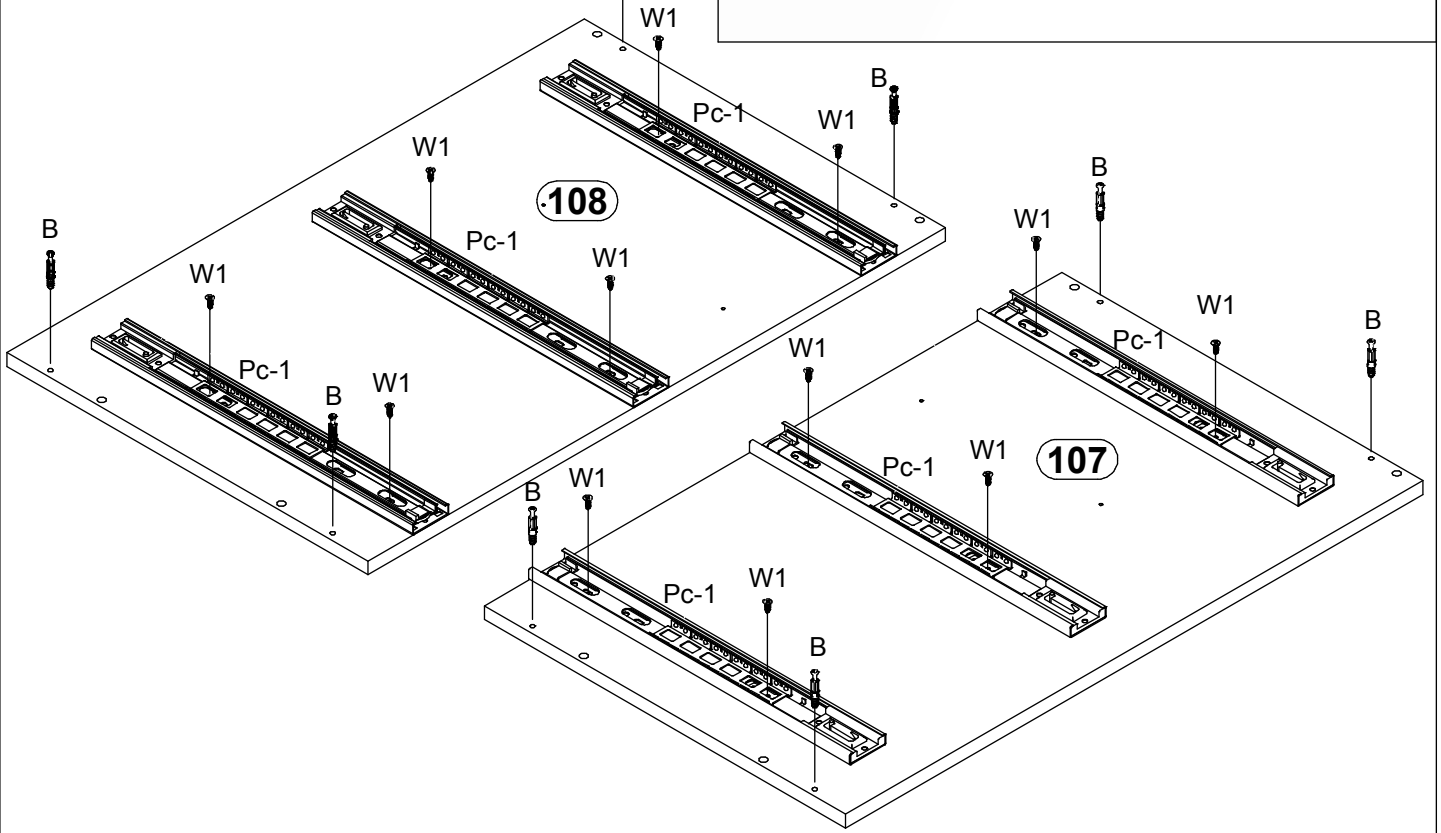

D80S3

PL: INSTRUKCJA MONTAŻU
EN: ASSEMBLY MANUAL
CZ: PŘÍRUČKA PRO MONTÁŽ
SK: PRÍRUČKA PRE MONTÁŽ
DE: MONTAGEANLEITUNG
SR: UPUTSTVO ZA INSTALACIJU

D80S3

<p>A x14</p>  <p>Ø8x35mm</p>	<p>B x14</p> 	<p>C x8</p>  <p>Ø15x12mm</p>	<p>C1 x6</p>  <p>Ø12x10mm</p>
<p>G x35</p> 	<p>H x1</p>  <p>715 mm</p>	<p>Kw x3</p>  <p>400 mm</p>	<p>L1 x4</p> 
<p>M x3</p> 	<p>Pc x6</p>  <p>Pc-1 Pc-2</p>		<p>W1 x30</p>  <p>Ø3,5x13mm</p>
<p>W2 x16</p>  <p>Ø3,5x16mm</p>	<p>Y x14</p>  <p>Ø18 mm</p>		

1

2

3

4

5

6

9

10