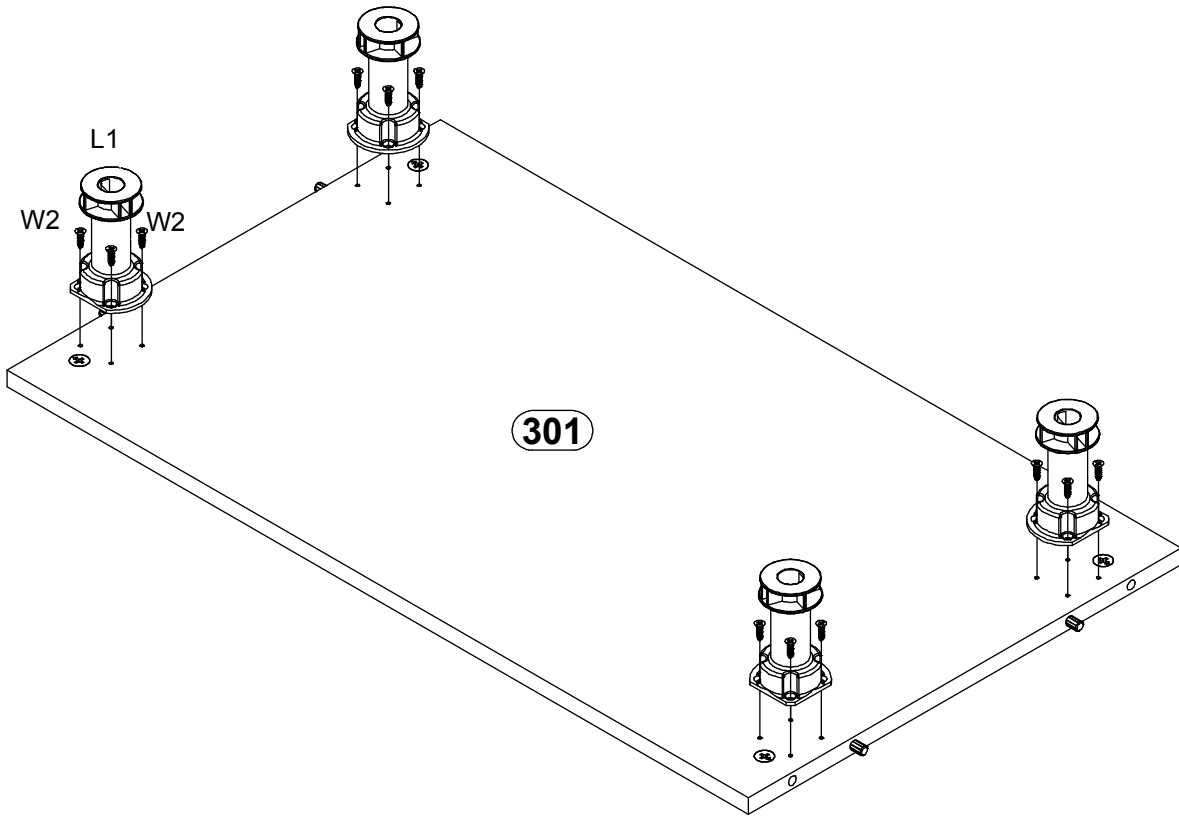

D80S3

PL: INSTRUKCJA MONTAŻU
EN: ASSEMBLY MANUAL
CZ: PŘÍRUČKA PRO MONTÁŽ
SK: PRÍRUČKA PRE MONTÁŽ
DE: MONTAGEANLEITUNG
SR: UPUTSTVO ZA INSTALACIJU

D80S3

<p>A x14</p>  <p>Ø8x35mm</p>	<p>B x14</p> 	<p>C x8</p>  <p>Ø15x12mm</p>	<p>C1 x6</p>  <p>Ø12x10mm</p>
<p>G x35</p> 	<p>H x1</p>  <p>715 mm</p>	<p>Kw x3</p>  <p>400 mm</p>	<p>L1 x4</p> 
<p>M x3</p> 	<p>Pc x6</p>  <p>Pc-1 Pc-2</p>		<p>W1 x30</p>  <p>Ø3,5x13mm</p>
<p>W2 x16</p>  <p>Ø3,5x16mm</p>	<p>Y x14</p>  <p>Ø18 mm</p>		

1

2

3

4

5

6

9

10