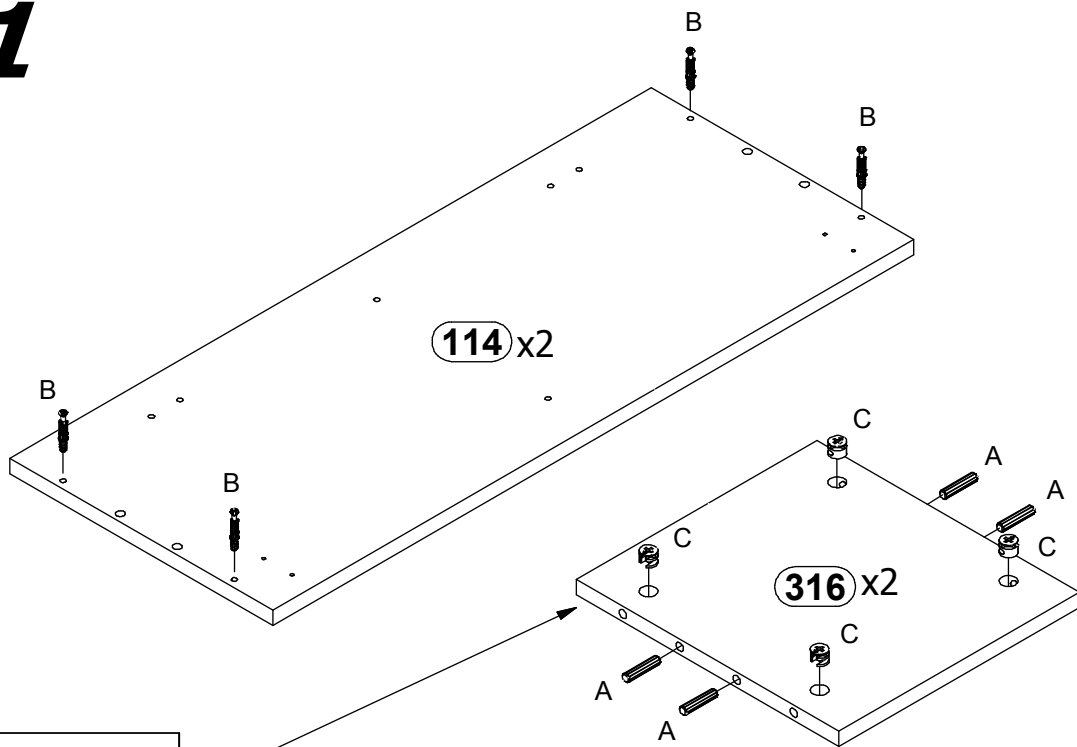

G30 / G30S

PL: INSTRUKCJA MONTAŻU
EN: ASSEMBLY MANUAL
CZ: PŘÍRUČKA PRO MONTÁŽ
SK: PRÍRUČKA PRE MONTÁŽ
DE: MONTAGEANLEITUNG
SR: UPUTSTVO ZA INSTALACIJU

G30 / G30S

<p>A x8</p>  <p>Ø8x35mm</p>	<p>B x8</p> 	<p>C x8</p>  <p>Ø15x12mm</p>	<p>E x4</p> 
<p>G x20</p> 	<p>M x1</p> 	<p>N1 x2</p> 	<p>N2 x2</p> 
<p>W2 x4</p>  <p>Ø3,5x16</p>	<p>W8 x4</p>  <p>Ø4x30mm</p>	<p>Y x8</p>  <p>Ø18 mm</p>	
<p>Zc x2</p>  <p>Zc-1</p>  <p>Zc-2</p>			

1

2

3

4

A=B

5

6

7