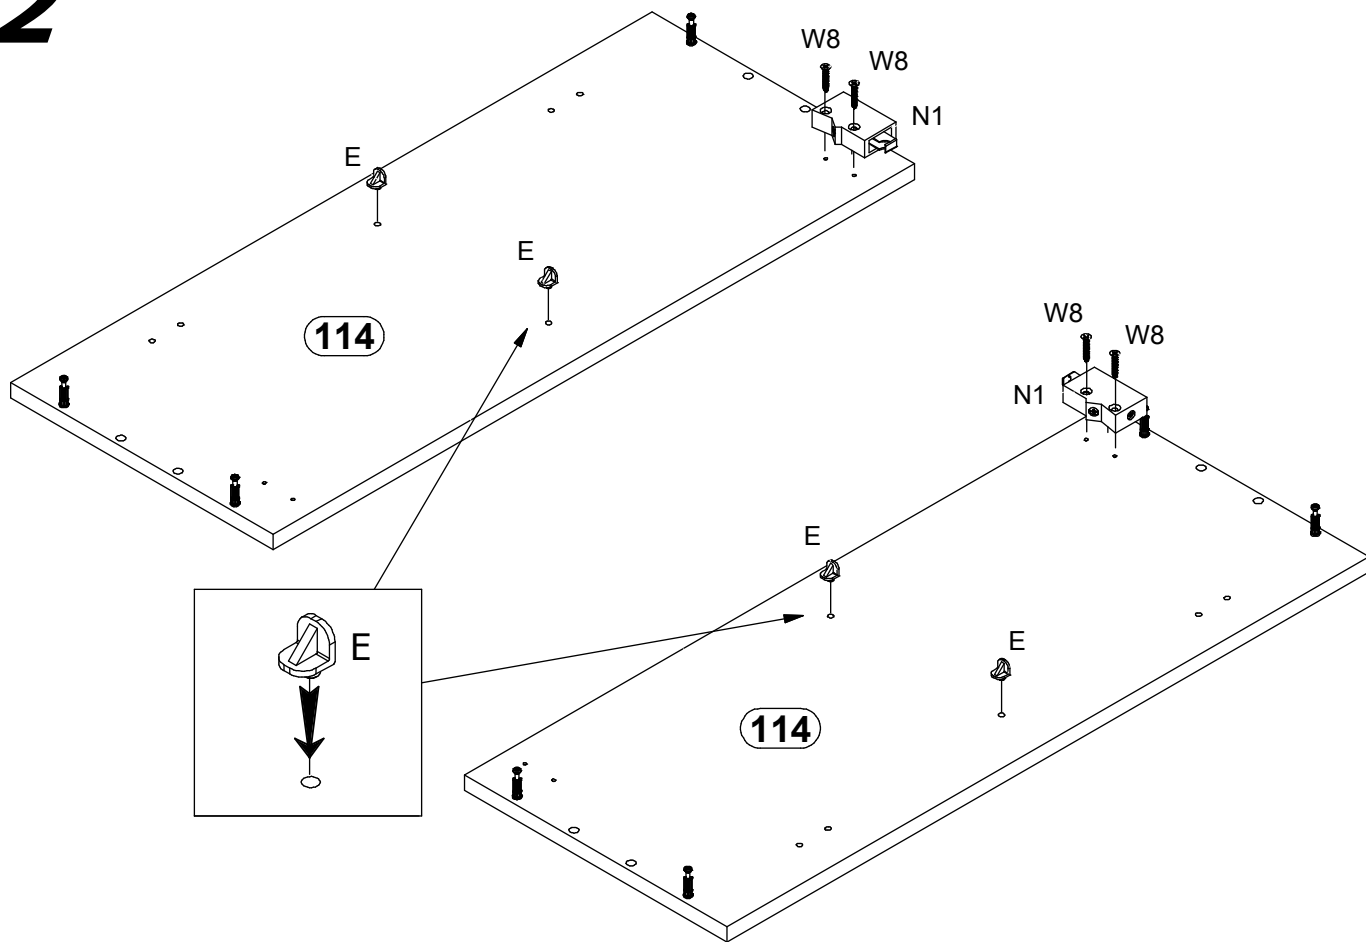

G30 / G30S

PL: INSTRUKCJA MONTAŻU
EN: ASSEMBLY MANUAL
CZ: PŘÍRUČKA PRO MONTÁŽ
SK: PRÍRUČKA PRE MONTÁŽ
DE: MONTAGEANLEITUNG
SR: UPUTSTVO ZA INSTALACIJU

G30 / G30S

<p>A x8</p>  <p>Ø8x35mm</p>	<p>B x8</p> 	<p>C x8</p>  <p>Ø15x12mm</p>	<p>E x4</p> 
<p>G x20</p> 	<p>M x1</p> 	<p>N1 x2</p> 	<p>N2 x2</p> 
<p>W2 x4</p>  <p>Ø3,5x16</p>	<p>W8 x4</p>  <p>Ø4x30mm</p>	<p>Y x8</p>  <p>Ø18 mm</p>	
<p>Zc x2</p>  <p>Zc-1</p>  <p>Zc-2</p>			

1

2

3

4

A=B

5

6

7