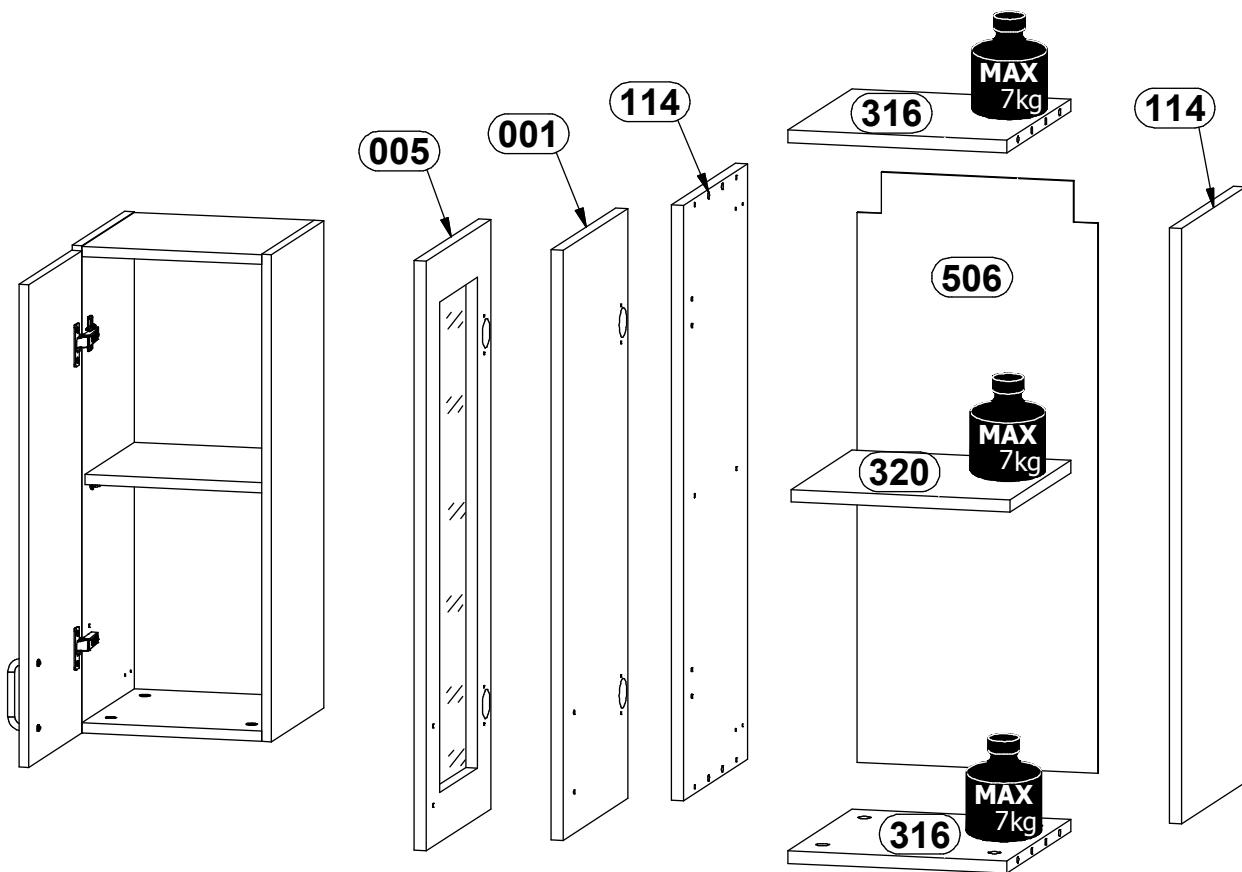

G30 / G30S

PL: INSTRUKCJA MONTAŻU
EN: ASSEMBLY MANUAL
CZ: PŘÍRUČKA PRO MONTÁŽ
SK: PRÍRUČKA PRE MONTÁŽ
DE: MONTAGEANLEITUNG
SR: UPUTSTVO ZA INSTALACIJU

G30 / G30S

<p>A x8</p>  <p>Ø8x35mm</p>	<p>B x8</p> 	<p>C x8</p>  <p>Ø15x12mm</p>	<p>E x4</p> 
<p>G x20</p> 	<p>M x1</p> 	<p>N1 x2</p> 	<p>N2 x2</p> 
<p>W2 x4</p>  <p>Ø3,5x16</p>	<p>W8 x4</p>  <p>Ø4x30mm</p>	<p>Y x8</p>  <p>Ø18 mm</p>	
<p>Zc x2</p>  <p>Zc-1</p>  <p>Zc-2</p>			