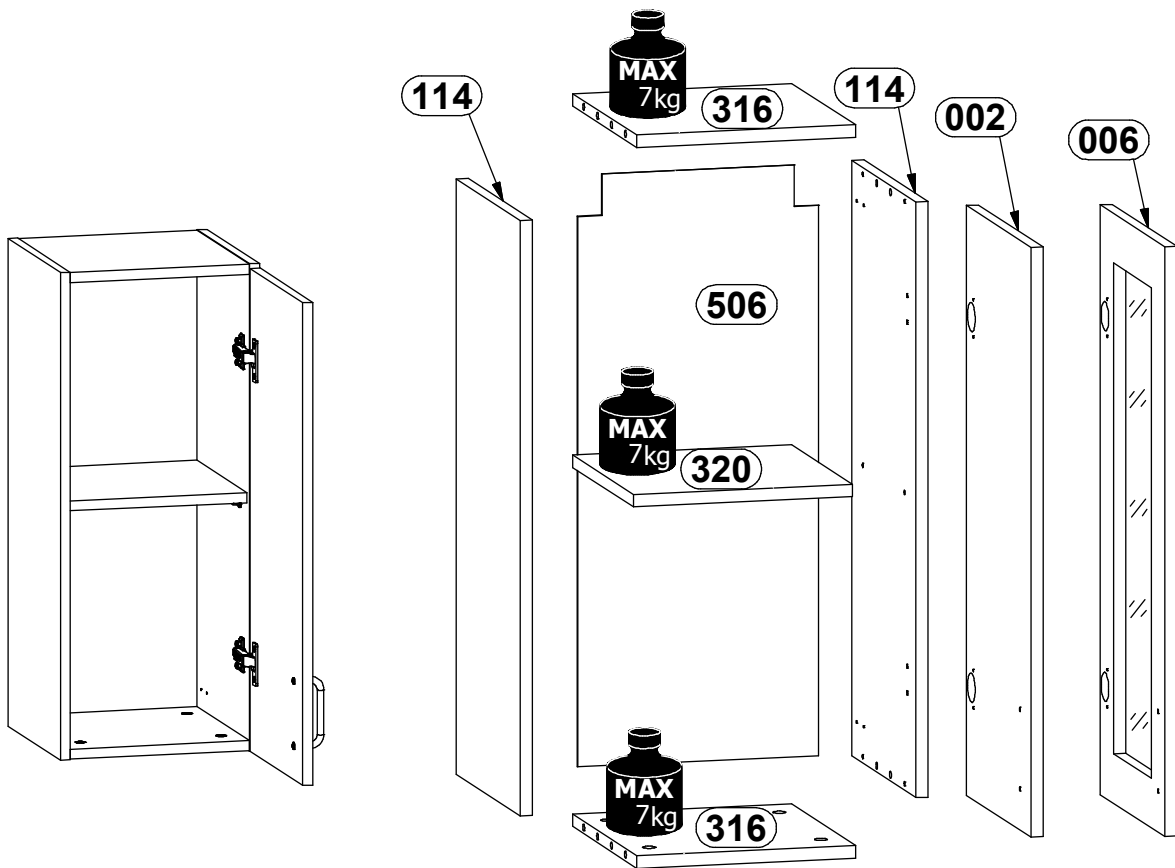

G30 / G30S

PL: INSTRUKCJA MONTAŻU
EN: ASSEMBLY MANUAL
CZ: PŘÍRUČKA PRO MONTÁŽ
SK: PRÍRUČKA PRE MONTÁŽ
DE: MONTAGEANLEITUNG
SR: UPUTSTVO ZA INSTALACIJU

G30 / G30S

<p>A x8</p>  <p>Ø8x35mm</p>	<p>B x8</p> 	<p>C x8</p>  <p>Ø15x12mm</p>	<p>E x4</p> 
<p>G x20</p> 	<p>M x1</p> 	<p>N1 x2</p> 	<p>N2 x2</p> 
<p>W2 x4</p>  <p>Ø3,5x16</p>	<p>W8 x4</p>  <p>Ø4x30mm</p>	<p>Y x8</p>  <p>Ø18 mm</p>	
<p>Zc x2</p>  <p>Zc-1</p>  <p>Zc-2</p>			

1

2

3

4

A=B

5

6

7