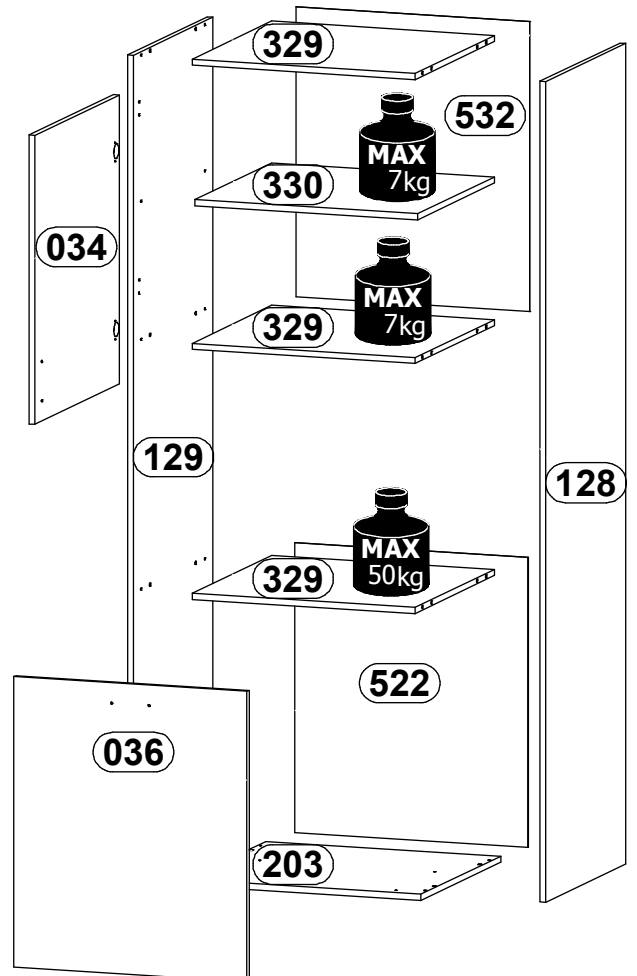

D60P

PL: INSTRUKCJA MONTAŻU
EN: ASSEMBLY MANUAL
CZ: PŘÍRUČKA PRO MONTÁŽ
SK: PRÍRUČKA PRE MONTÁŽ
DE: MONTAGEANLEITUNG
SR: UPUTSTVO ZA INSTALACIJU

D60P

<p>A x16</p>  <p>Ø8x35mm</p>	<p>B x16</p> 	<p>C x16</p>  <p>Ø15x12mm</p>	<p>E x4</p> 
<p>G x60</p> 	<p>L1 x4</p> 	<p>M x2</p> 	<p>W2 x20</p>  <p>Ø3,5x16mm</p>
<p>Y x16</p>  <p>Ø18 mm</p>	<p>Zc x2</p>  <p>Zc-1 Zc-2</p>		

1

2

3

4

5

6

7

8

9

10

L2 x8

L3 x8

W2 x16

Ø3,5x16

11

12