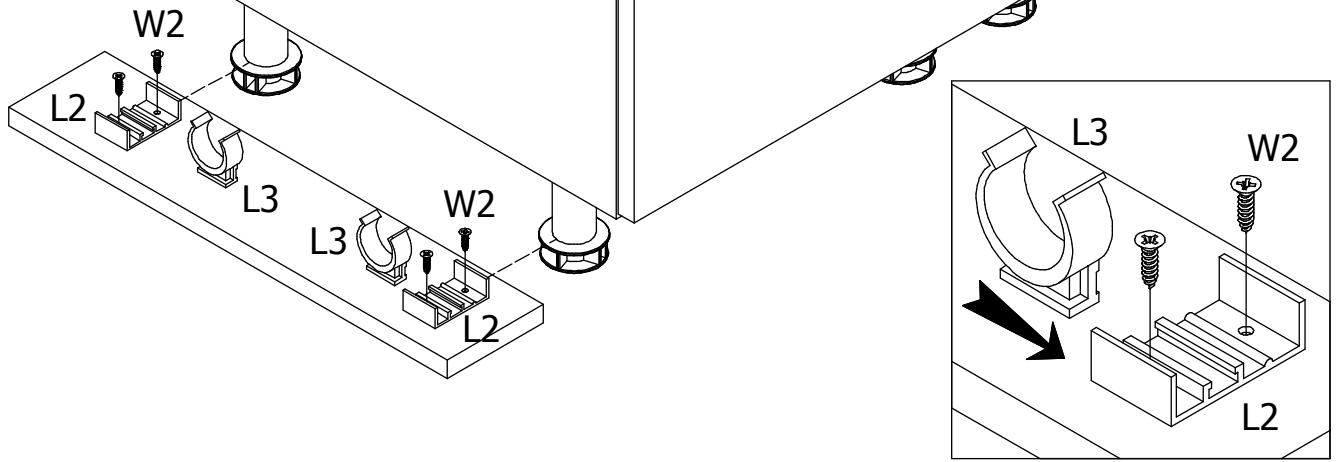

D60P

PL: INSTRUKCJA MONTAŻU
EN: ASSEMBLY MANUAL
CZ: PŘÍRUČKA PRO MONTÁŽ
SK: PRÍRUČKA PRE MONTÁŽ
DE: MONTAGEANLEITUNG
SR: UPUTSTVO ZA INSTALACIJU

D60P

<p>A x16</p>  <p>Ø8x35mm</p>	<p>B x16</p> 	<p>C x16</p>  <p>Ø15x12mm</p>	<p>E x4</p> 
<p>G x60</p> 	<p>L1 x4</p> 	<p>M x2</p> 	<p>W2 x20</p>  <p>Ø3,5x16mm</p>
<p>Y x16</p>  <p>Ø18 mm</p>	<p>Zc x2</p>  <p>Zc-1 Zc-2</p>		

9

10

L2 x8

L3 x8

W2 x16

Ø3,5x16

11

12