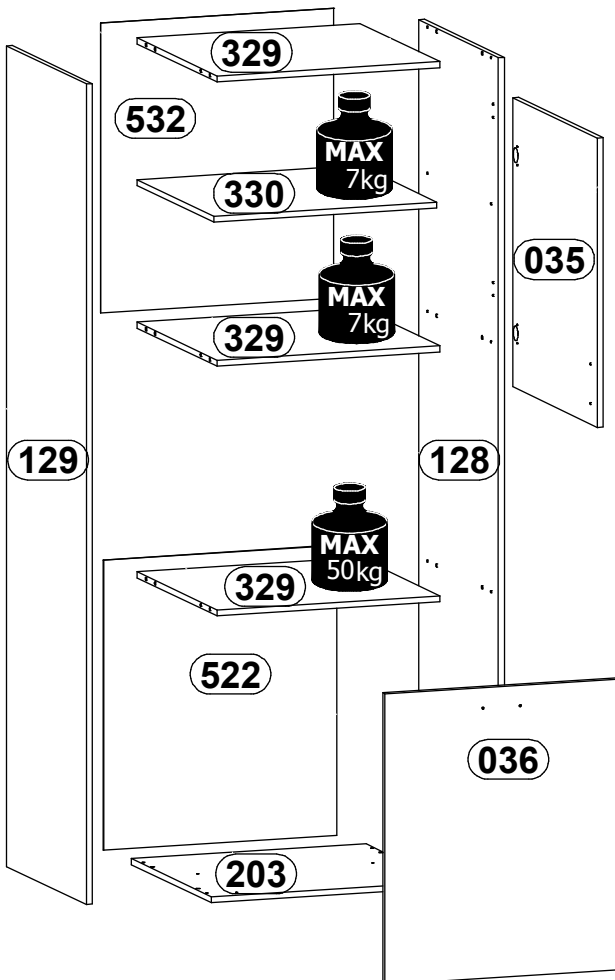

D60P

PL: INSTRUKCJA MONTAŻU
EN: ASSEMBLY MANUAL
CZ: PŘÍRUČKA PRO MONTÁŽ
SK: PRÍRUČKA PRE MONTÁŽ
DE: MONTAGEANLEITUNG
SR: UPUTSTVO ZA INSTALACIJU

D60P

<p>A x16</p>  <p>Ø8x35mm</p>	<p>B x16</p> 	<p>C x16</p>  <p>Ø15x12mm</p>	<p>E x4</p> 
<p>G x60</p> 	<p>L1 x4</p> 	<p>M x2</p> 	<p>W2 x20</p>  <p>Ø3,5x16mm</p>
<p>Y x16</p>  <p>Ø18 mm</p>	<p>Zc x2</p>  <p>Zc-1 Zc-2</p>		

1

2

3

4

5

6

7

8

9

10

L2 x8

L3 x8

W2 x16

Ø3,5x16

11

12