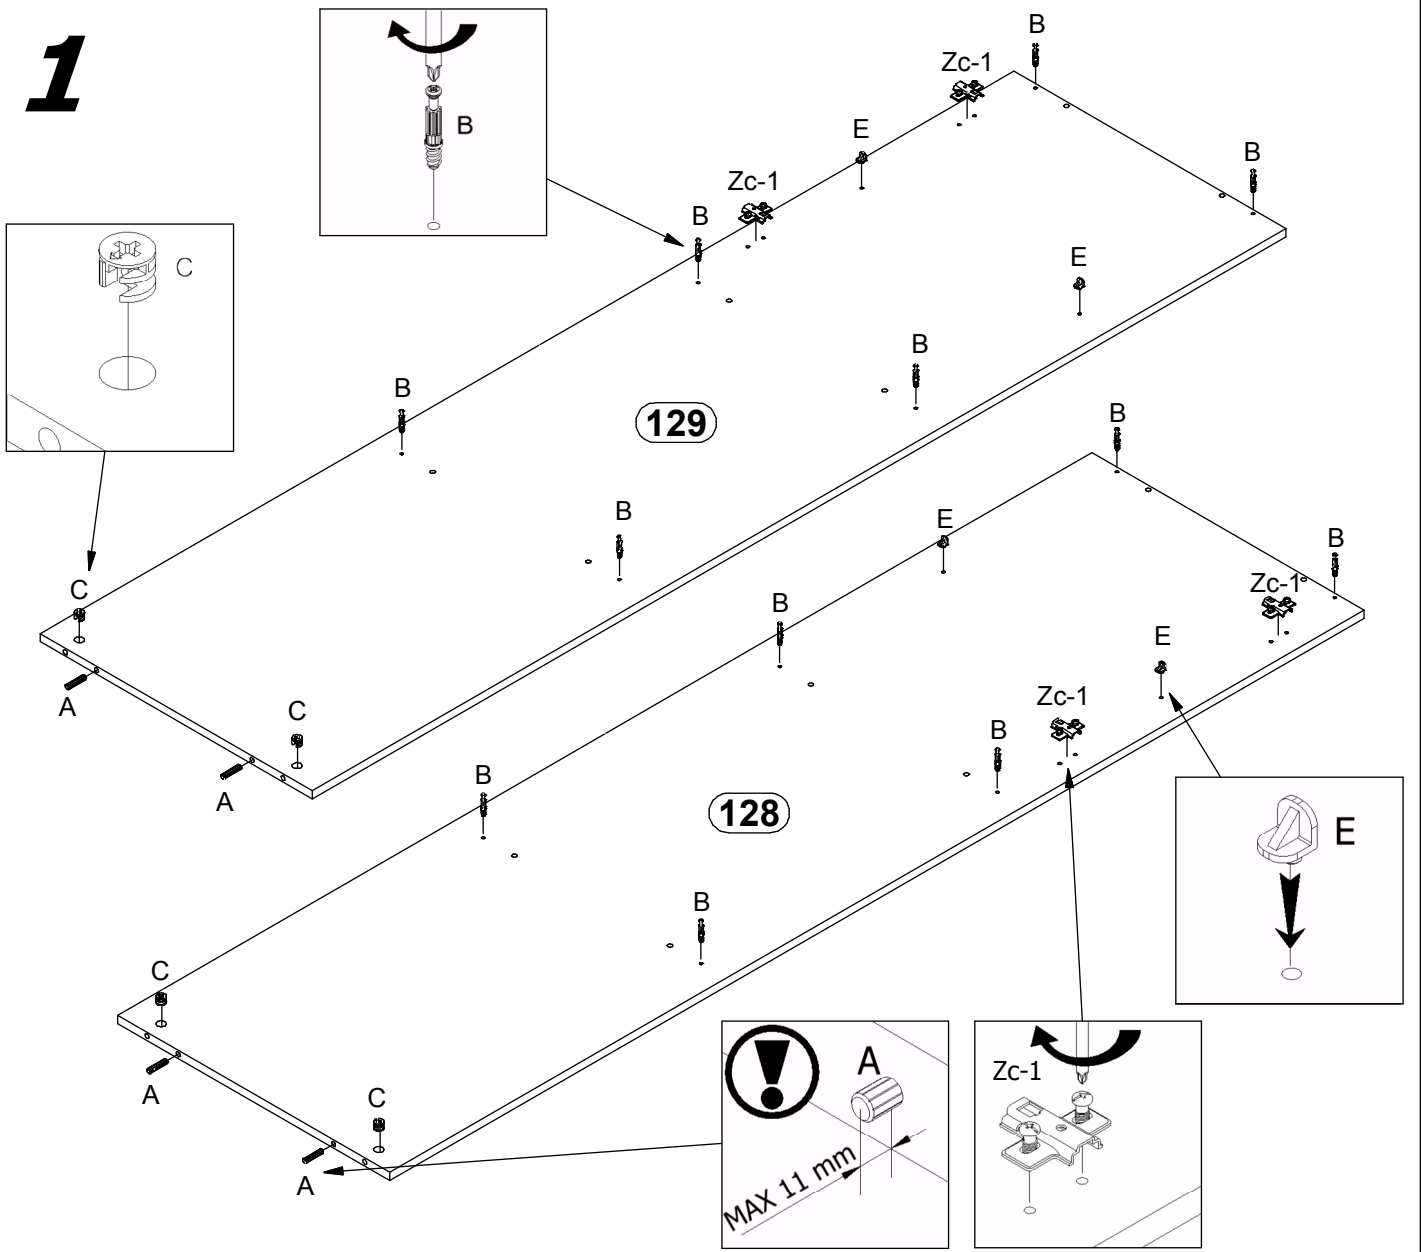

D60P

PL: INSTRUKCJA MONTAŻU
EN: ASSEMBLY MANUAL
CZ: PŘÍRUČKA PRO MONTÁŽ
SK: PRÍRUČKA PRE MONTÁŽ
DE: MONTAGEANLEITUNG
SR: UPUTSTVO ZA INSTALACIJU

D60P

<p>A x16</p>  <p>Ø8x35mm</p>	<p>B x16</p> 	<p>C x16</p>  <p>Ø15x12mm</p>	<p>E x4</p> 
<p>G x60</p> 	<p>L1 x4</p> 	<p>M x2</p> 	<p>W2 x20</p>  <p>Ø3,5x16mm</p>
<p>Y x16</p>  <p>Ø18 mm</p>	<p>Zc x2</p>  <p>Zc-1 Zc-2</p>		

1

2

3

4

5

6

7

8

9

10

L2 x8

L3 x8

W2 x16

Ø3,5x16

11

12