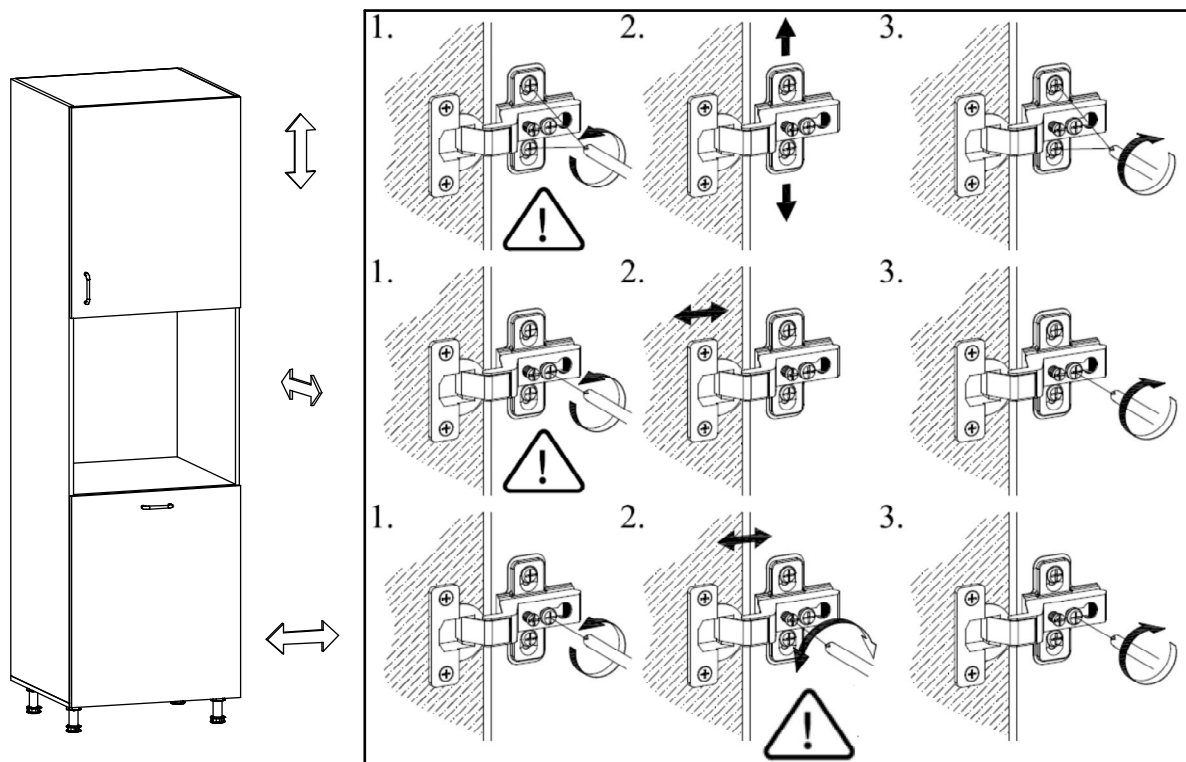

D60P

PL: INSTRUKCJA MONTAŻU
EN: ASSEMBLY MANUAL
CZ: PŘÍRUČKA PRO MONTÁŽ
SK: PRÍRUČKA PRE MONTÁŽ
DE: MONTAGEANLEITUNG
SR: UPUTSTVO ZA INSTALACIJU

D60P

<p>A x16</p>  <p>Ø8x35mm</p>	<p>B x16</p> 	<p>C x16</p>  <p>Ø15x12mm</p>	<p>E x4</p> 
<p>G x60</p> 	<p>L1 x4</p> 	<p>M x2</p> 	<p>W2 x20</p>  <p>Ø3,5x16mm</p>
<p>Y x16</p>  <p>Ø18 mm</p>	<p>Zc x2</p>  <p>Zc-1 Zc-2</p>		

1

2

3

4

5

6

7

8

9

10

L2 x8

L3 x8

W2 x16

Ø3,5x16

11

12