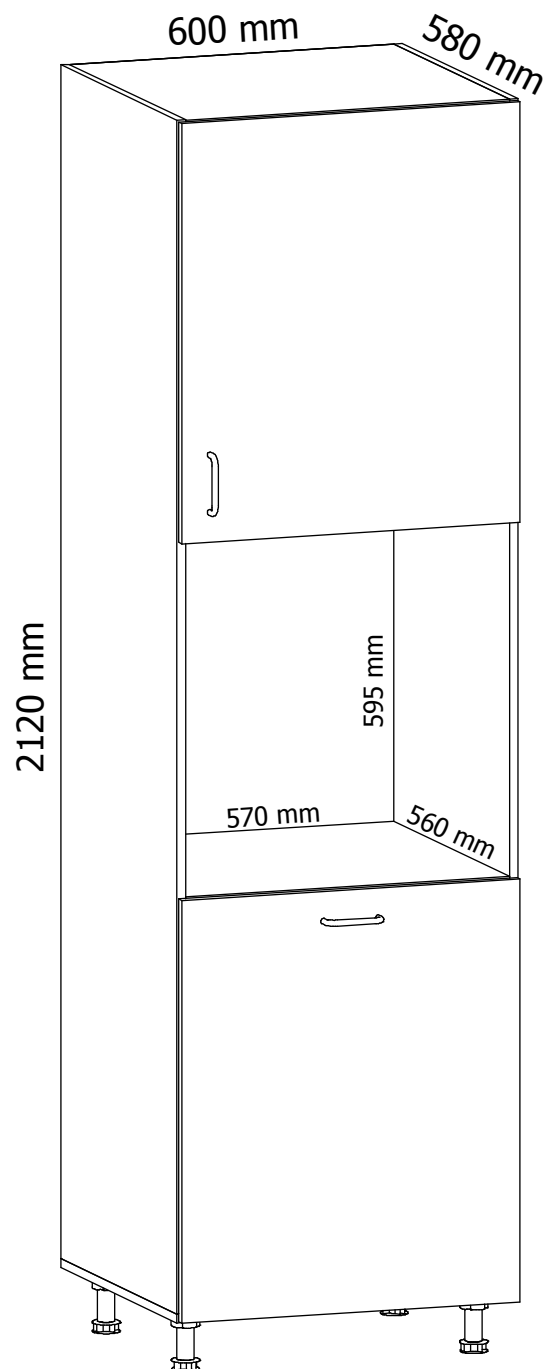

D60P

PL: INSTRUKCJA MONTAŻU
EN: ASSEMBLY MANUAL
CZ: PŘÍRUČKA PRO MONTÁŽ
SK: PRÍRUČKA PRE MONTÁŽ
DE: MONTAGEANLEITUNG
SR: UPUTSTVO ZA INSTALACIJU

D60P

<p>A x16</p>  <p>Ø8x35mm</p>	<p>B x16</p> 	<p>C x16</p>  <p>Ø15x12mm</p>	<p>E x4</p> 
<p>G x60</p> 	<p>L1 x4</p> 	<p>M x2</p> 	<p>W2 x20</p>  <p>Ø3,5x16mm</p>
<p>Y x16</p>  <p>Ø18 mm</p>	<p>Zc x2</p>  <p>Zc-1 Zc-2</p>		

1

2

3

4

5

6

7

8

9

10

L2 x8

L3 x8

W2 x16

Ø3,5x16

11

12