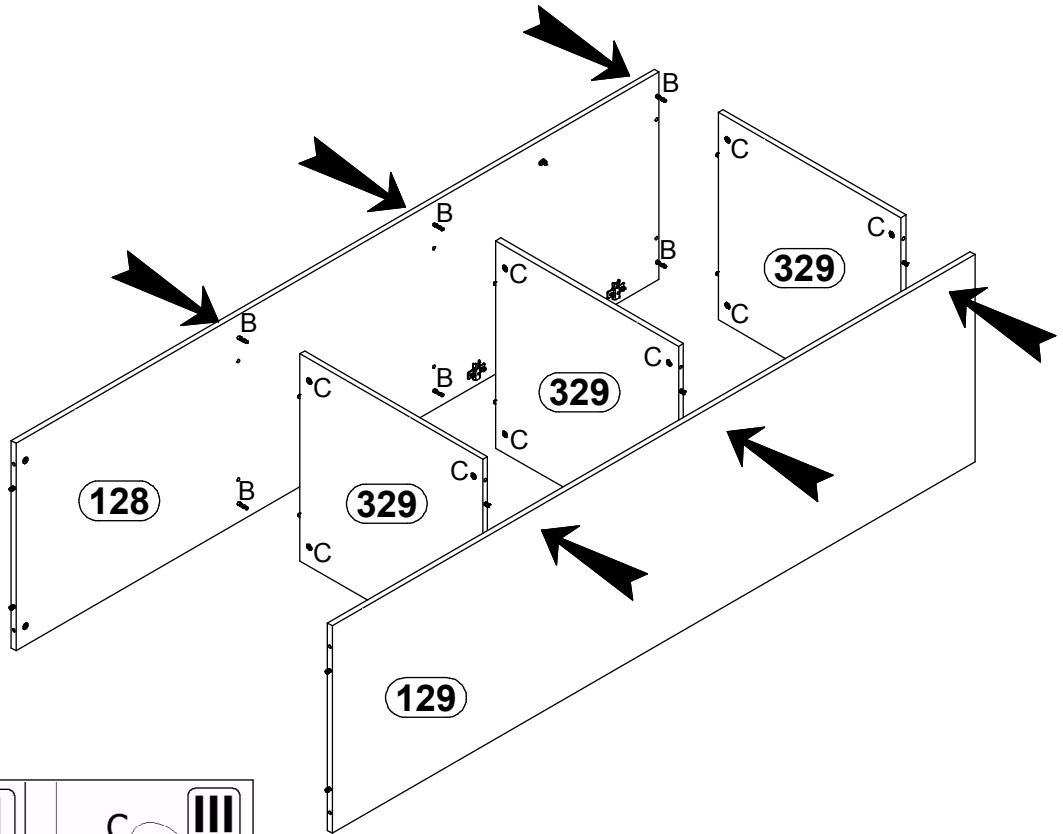

D60P

PL: INSTRUKCJA MONTAŻU
EN: ASSEMBLY MANUAL
CZ: PŘÍRUČKA PRO MONTÁŽ
SK: PRÍRUČKA PRE MONTÁŽ
DE: MONTAGEANLEITUNG
SR: UPUTSTVO ZA INSTALACIJU

D60P

<p>A x16</p>  <p>Ø8x35mm</p>	<p>B x16</p> 	<p>C x16</p>  <p>Ø15x12mm</p>	<p>E x4</p> 
<p>G x60</p> 	<p>L1 x4</p> 	<p>M x2</p> 	<p>W2 x20</p>  <p>Ø3,5x16mm</p>
<p>Y x16</p>  <p>Ø18 mm</p>	<p>Zc x2</p>  <p>Zc-1 Zc-2</p>		

1

2

3

4

5

6

7

8

9

10

L2 x8

L3 x8

W2 x16

Ø3,5x16

11

12