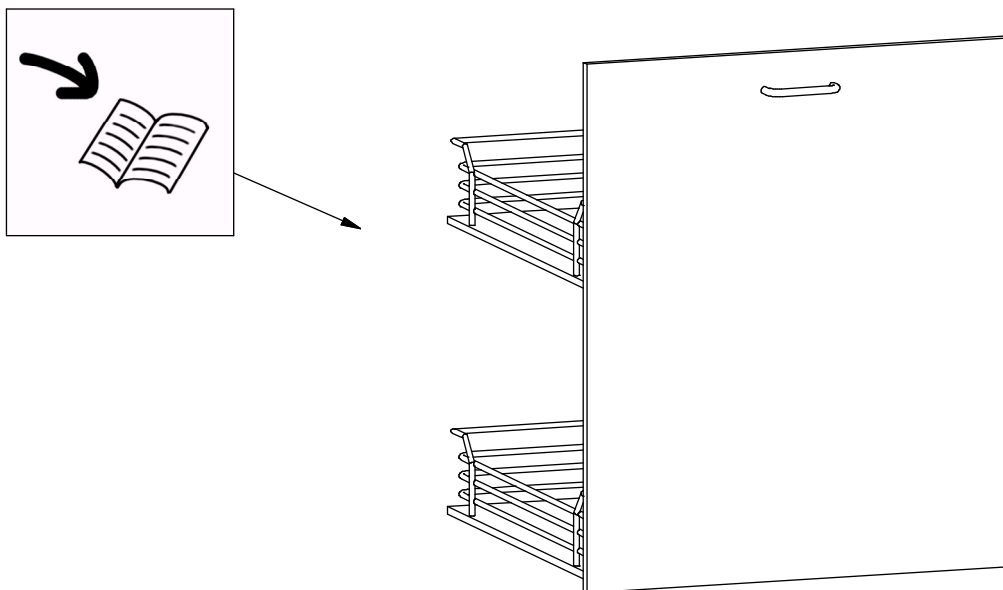

D60P

PL: INSTRUKCJA MONTAŻU
EN: ASSEMBLY MANUAL
CZ: PŘÍRUČKA PRO MONTÁŽ
SK: PRÍRUČKA PRE MONTÁŽ
DE: MONTAGEANLEITUNG
SR: UPUTSTVO ZA INSTALACIJU

D60P

<p>A x16</p>  <p>Ø8x35mm</p>	<p>B x16</p> 	<p>C x16</p>  <p>Ø15x12mm</p>	<p>E x4</p> 
<p>G x60</p> 	<p>L1 x4</p> 	<p>M x2</p> 	<p>W2 x20</p>  <p>Ø3,5x16mm</p>
<p>Y x16</p>  <p>Ø18 mm</p>	<p>Zc x2</p>  <p>Zc-1 Zc-2</p>		

1

2

3

4

5

6

7

8

9

10

L2 x8

L3 x8

W2 x16

Ø3,5x16

11

12