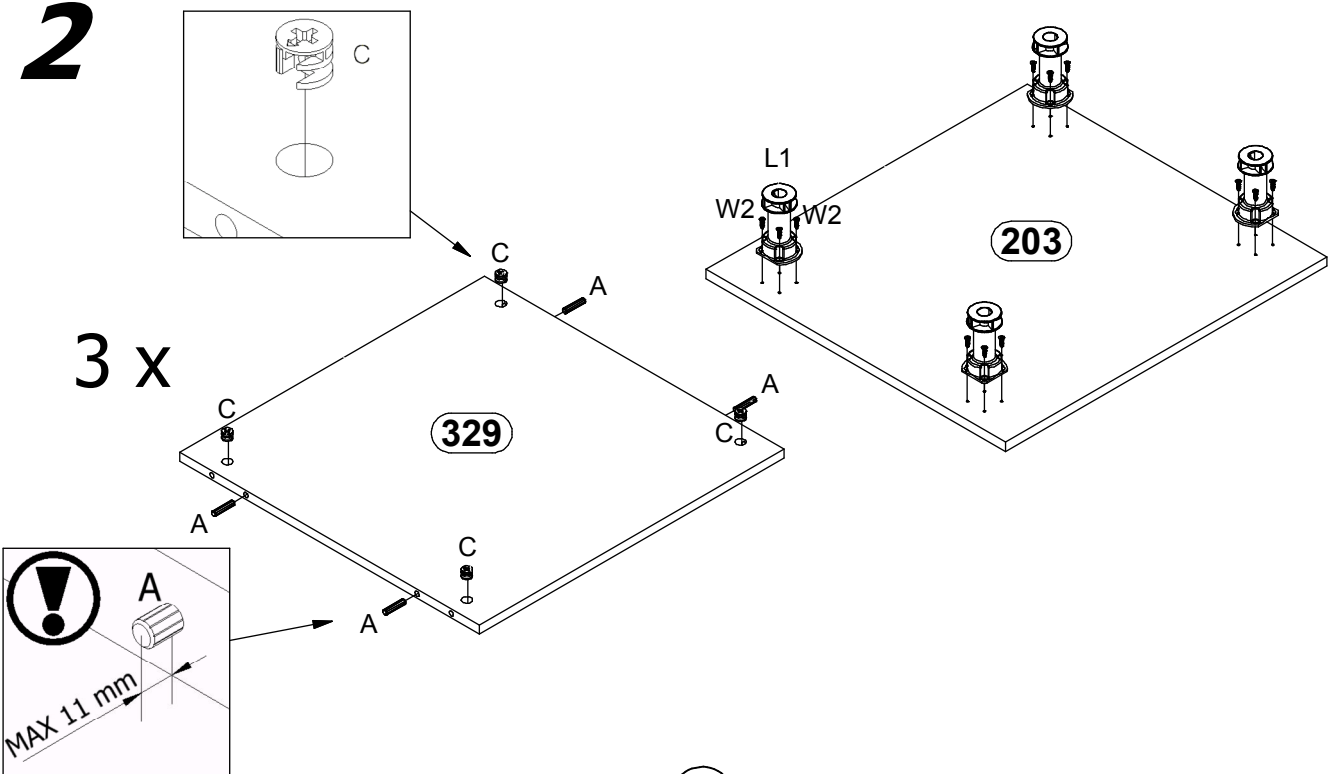

D60P

PL: INSTRUKCJA MONTAŻU
EN: ASSEMBLY MANUAL
CZ: PŘÍRUČKA PRO MONTÁŽ
SK: PRÍRUČKA PRE MONTÁŽ
DE: MONTAGEANLEITUNG
SR: UPUTSTVO ZA INSTALACIJU

D60P

<p>A x16</p>  <p>Ø8x35mm</p>	<p>B x16</p> 	<p>C x16</p>  <p>Ø15x12mm</p>	<p>E x4</p> 
<p>G x60</p> 	<p>L1 x4</p> 	<p>M x2</p> 	<p>W2 x20</p>  <p>Ø3,5x16mm</p>
<p>Y x16</p>  <p>Ø18 mm</p>	<p>Zc x2</p>  <p>Zc-1 Zc-2</p>		

1

2

3

4

5

6

7

8

9

10

L2 x8

L3 x8

W2 x16

Ø3,5x16

11

12