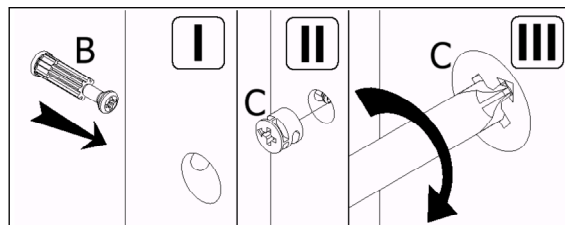

D60P

PL: INSTRUKCJA MONTAŻU
EN: ASSEMBLY MANUAL
CZ: PŘÍRUČKA PRO MONTÁŽ
SK: PRÍRUČKA PRE MONTÁŽ
DE: MONTAGEANLEITUNG
SR: UPUTSTVO ZA INSTALACIJU

D60P

<p>A x16</p>  <p>Ø8x35mm</p>	<p>B x16</p> 	<p>C x16</p>  <p>Ø15x12mm</p>	<p>E x4</p> 
<p>G x60</p> 	<p>L1 x4</p> 	<p>M x2</p> 	<p>W2 x20</p>  <p>Ø3,5x16mm</p>
<p>Y x16</p>  <p>Ø18 mm</p>	<p>Zc x2</p>  <p>Zc-1 Zc-2</p>		

1

2

3

4

5

6

7

8

9

10

L2 x8

L3 x8

W2 x16

Ø3,5x16

11

12