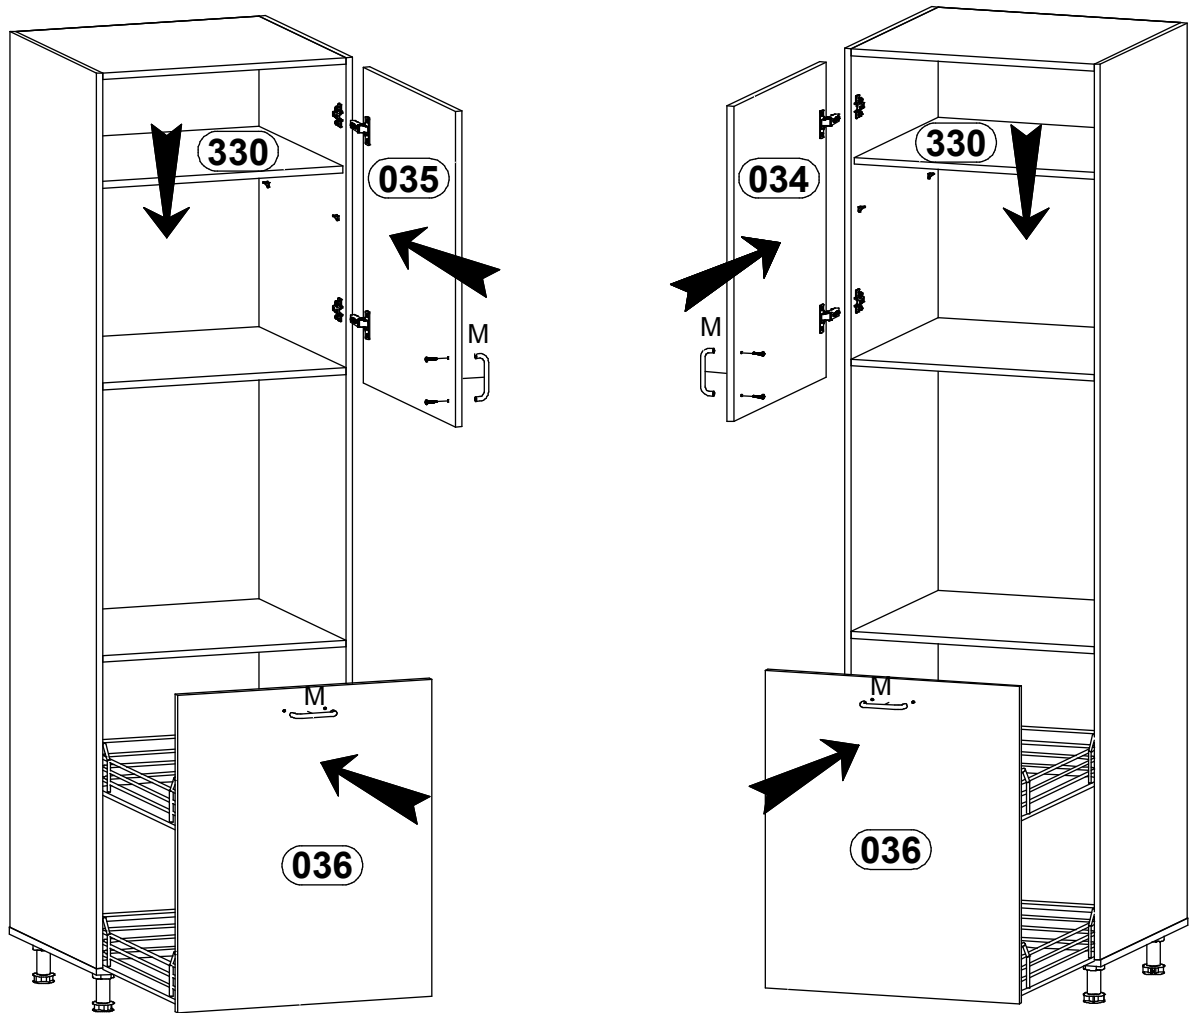

D60P

PL: INSTRUKCJA MONTAŻU
EN: ASSEMBLY MANUAL
CZ: PŘÍRUČKA PRO MONTÁŽ
SK: PRÍRUČKA PRE MONTÁŽ
DE: MONTAGEANLEITUNG
SR: UPUTSTVO ZA INSTALACIJU

D60P

<p>A x16</p>  <p>Ø8x35mm</p>	<p>B x16</p> 	<p>C x16</p>  <p>Ø15x12mm</p>	<p>E x4</p> 
<p>G x60</p> 	<p>L1 x4</p> 	<p>M x2</p> 	<p>W2 x20</p>  <p>Ø3,5x16mm</p>
<p>Y x16</p>  <p>Ø18 mm</p>	<p>Zc x2</p>  <p>Zc-1 Zc-2</p>		

1

2

3

4

5

6

7

8

9

10

L2 x8

L3 x8

W2 x16

Ø3,5x16

11

12