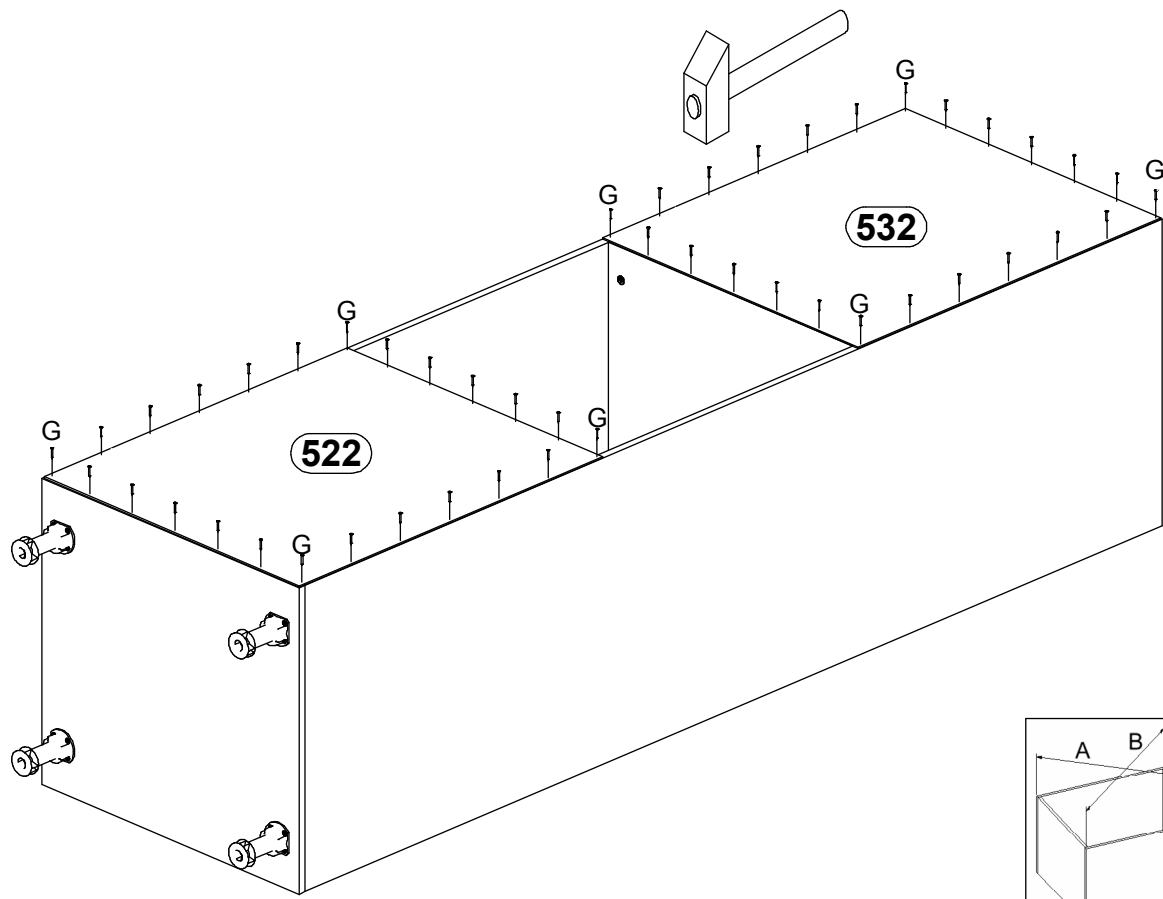

D60P

PL: INSTRUKCJA MONTAŻU
EN: ASSEMBLY MANUAL
CZ: PŘÍRUČKA PRO MONTÁŽ
SK: PRÍRUČKA PRE MONTÁŽ
DE: MONTAGEANLEITUNG
SR: UPUTSTVO ZA INSTALACIJU

D60P

<p>A x16</p>  <p>Ø8x35mm</p>	<p>B x16</p> 	<p>C x16</p>  <p>Ø15x12mm</p>	<p>E x4</p> 
<p>G x60</p> 	<p>L1 x4</p> 	<p>M x2</p> 	<p>W2 x20</p>  <p>Ø3,5x16mm</p>
<p>Y x16</p>  <p>Ø18 mm</p>	<p>Zc x2</p>  <p>Zc-1 Zc-2</p>		

1

2

3

4

5

6

7

8

9

10

L2 x8

L3 x8

W2 x16

Ø3,5x16

11

12