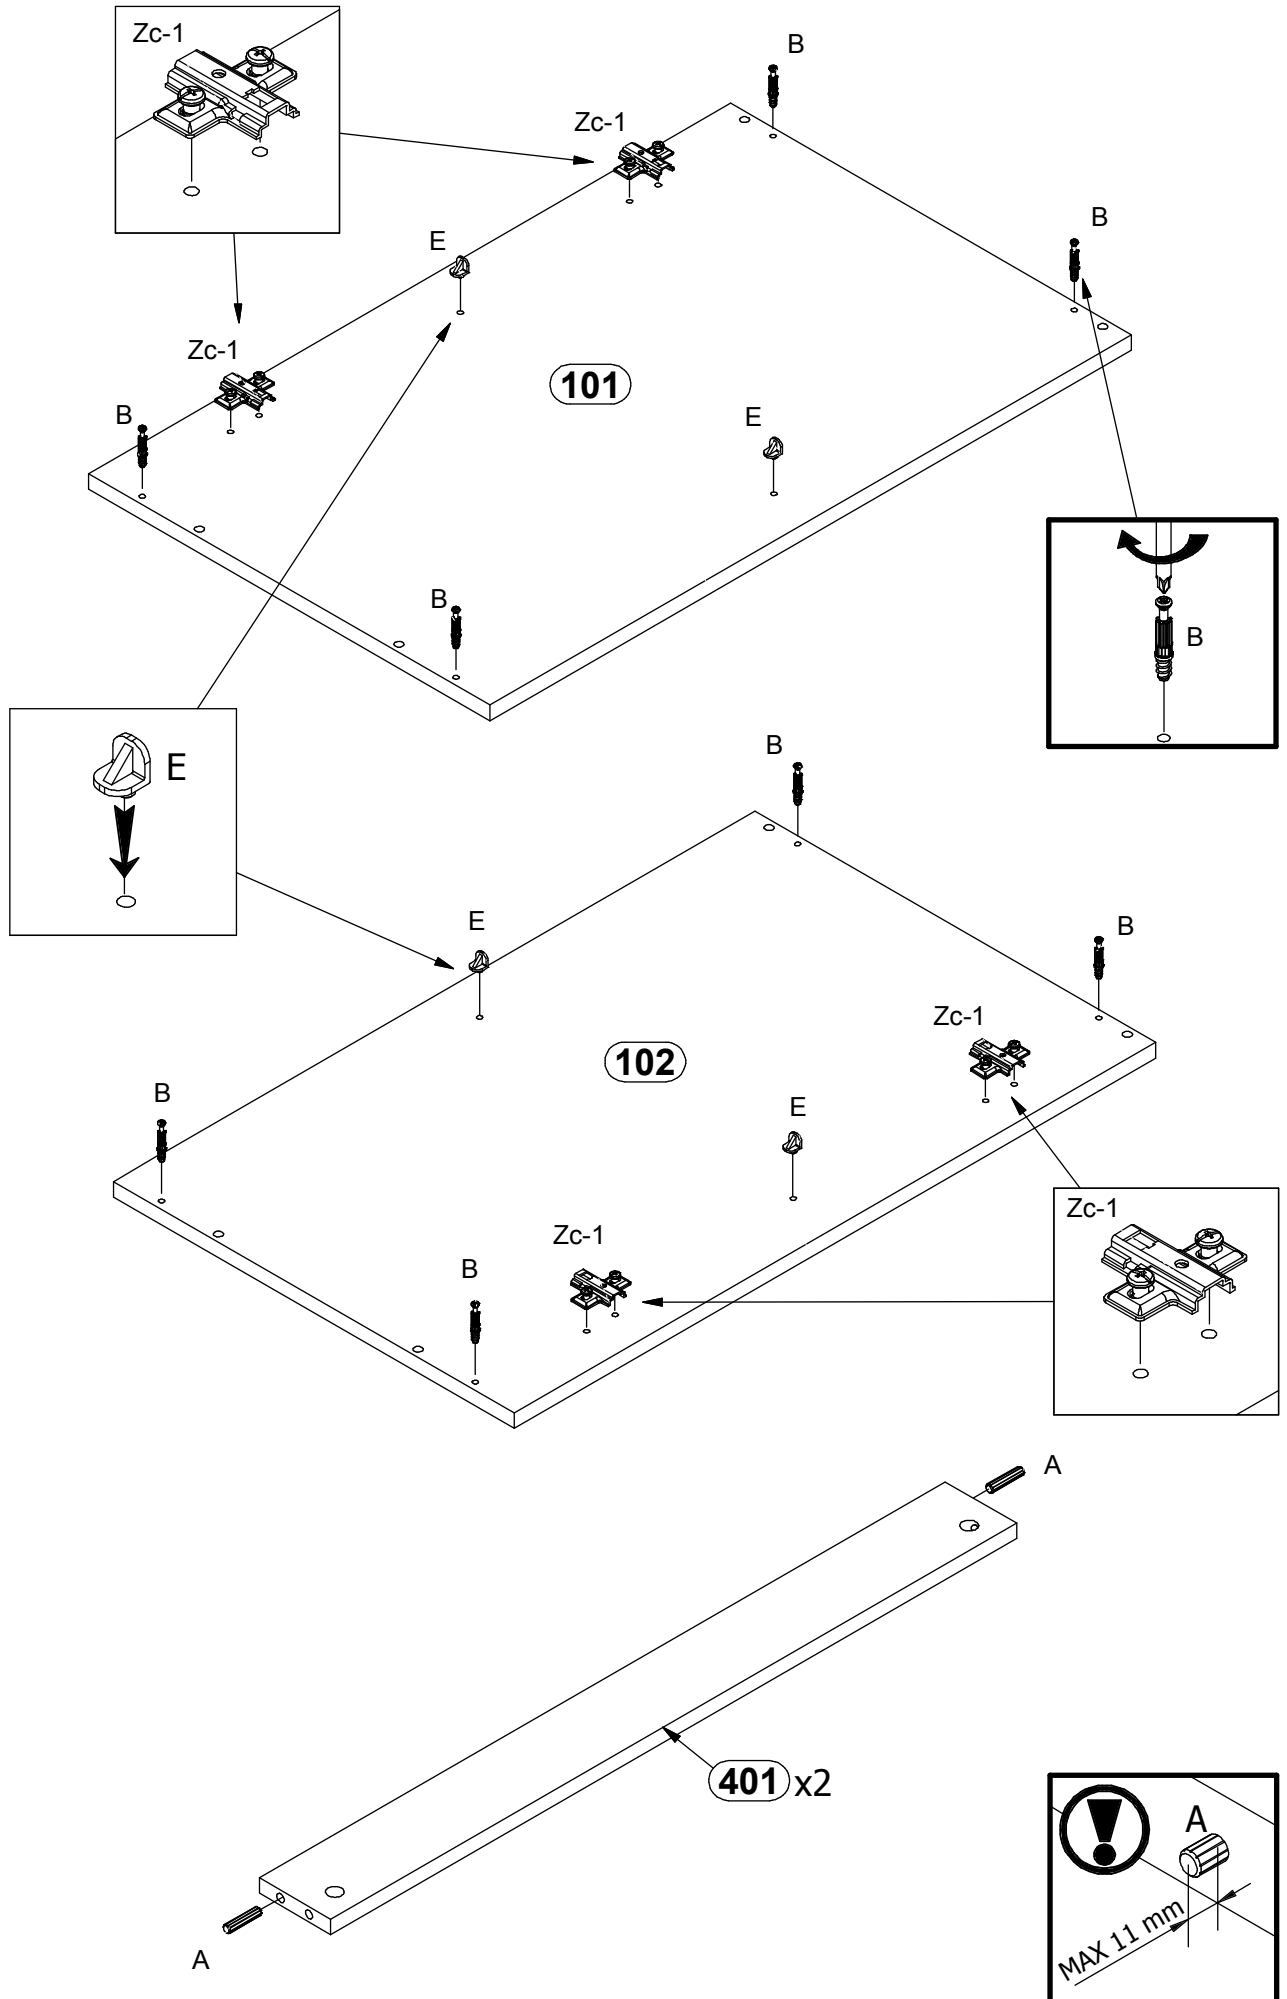

D80

S80

PL: INSTRUKCJA MONTAŻU
EN: ASSEMBLY MANUAL
CZ: PŘÍRUČKA PRO MONTÁŽ
SK: PRÍRUČKA PRE MONTÁŽ
DE: MONTAGEANLEITUNG
SR: UPUTSTVO ZA INSTALACIJU

D80

S80

<p>A x8</p>  <p>Ø8x35mm</p>	<p>B x8</p> 	<p>C x8</p>  <p>Ø15x12mm</p>	<p>E x4</p> 
<p>G x35</p> 	<p>H x1</p>  <p>715 mm</p>	<p>L1 x4</p> 	<p>M x2</p> 
<p>W2 x24</p>  <p>Ø3,5x16</p>	<p>Y x8</p>  <p>Ø18 mm</p>	<p>Zc x4</p>  <p>Zc-1</p>	 <p>Zc-2</p>

1

2

3

4

5

6

7

8