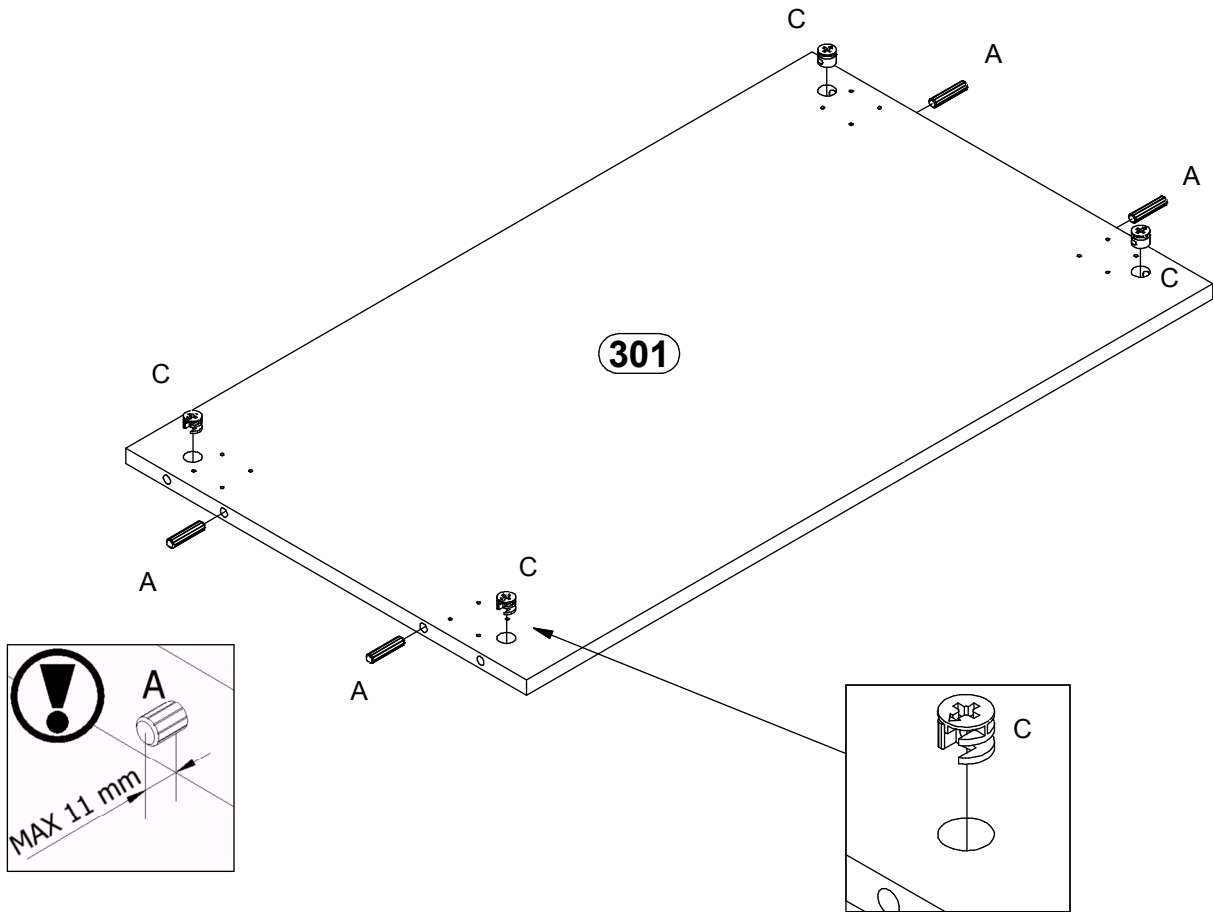

D80

S80

PL: INSTRUKCJA MONTAŻU
EN: ASSEMBLY MANUAL
CZ: PŘÍRUČKA PRO MONTÁŽ
SK: PRÍRUČKA PRE MONTÁŽ
DE: MONTAGEANLEITUNG
SR: UPUTSTVO ZA INSTALACIJU

D80

S80

<p>A x8</p>  <p>Ø8x35mm</p>	<p>B x8</p> 	<p>C x8</p>  <p>Ø15x12mm</p>	<p>E x4</p> 
<p>G x35</p> 	<p>H x1</p>  <p>715 mm</p>	<p>L1 x4</p> 	<p>M x2</p> 
<p>W2 x24</p>  <p>Ø3,5x16</p>	<p>Y x8</p>  <p>Ø18 mm</p>	<p>Zc x4</p>  <p>Zc-1</p>	 <p>Zc-2</p>

1

2

3

4

5

6

7

8