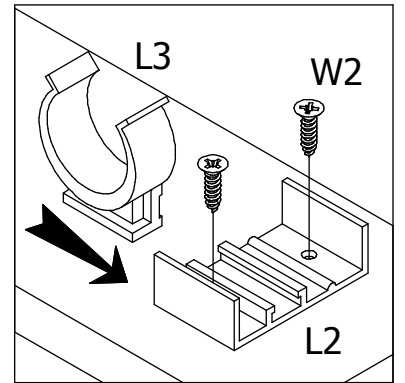

D80

S80

PL: INSTRUKCJA MONTAŻU
EN: ASSEMBLY MANUAL
CZ: PŘÍRUČKA PRO MONTÁŽ
SK: PRÍRUČKA PRE MONTÁŽ
DE: MONTAGEANLEITUNG
SR: UPUTSTVO ZA INSTALACIJU

D80

S80

<p>A x8</p>  <p>Ø8x35mm</p>	<p>B x8</p> 	<p>C x8</p>  <p>Ø15x12mm</p>	<p>E x4</p> 
<p>G x35</p> 	<p>H x1</p>  <p>715 mm</p>	<p>L1 x4</p> 	<p>M x2</p> 
<p>W2 x24</p>  <p>Ø3,5x16</p>	<p>Y x8</p>  <p>Ø18 mm</p>	<p>Zc x4</p>  <p>Zc-1</p>	 <p>Zc-2</p>

1

2

3

4

5

6

7

8