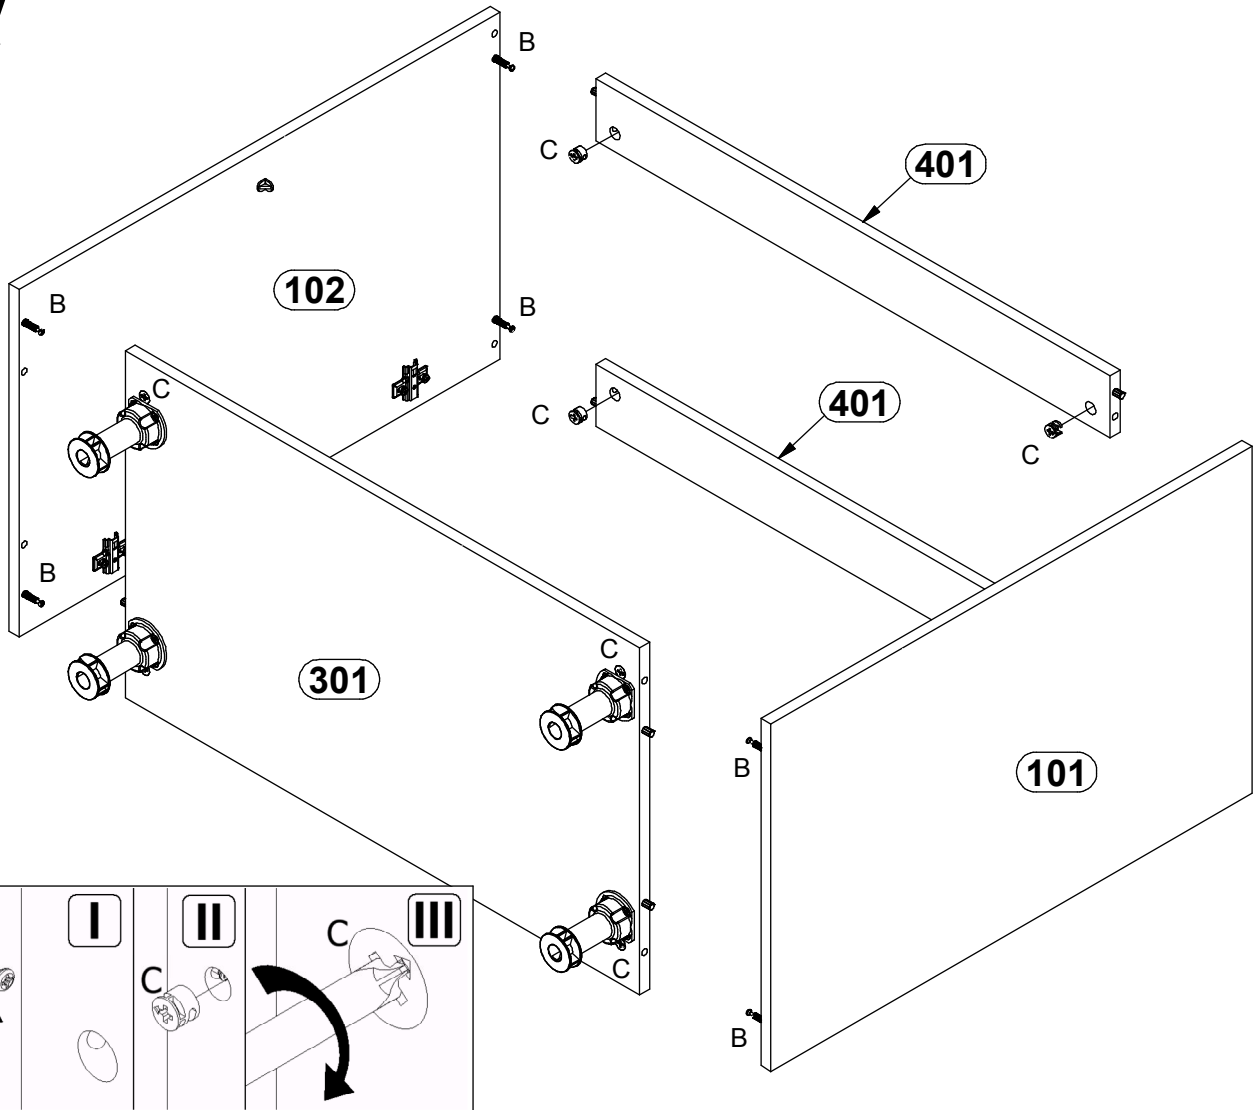

D80

S80

PL: INSTRUKCJA MONTAŻU
EN: ASSEMBLY MANUAL
CZ: PŘÍRUČKA PRO MONTÁŽ
SK: PRÍRUČKA PRE MONTÁŽ
DE: MONTAGEANLEITUNG
SR: UPUTSTVO ZA INSTALACIJU

D80

S80

<p>A x8</p>  <p>Ø8x35mm</p>	<p>B x8</p> 	<p>C x8</p>  <p>Ø15x12mm</p>	<p>E x4</p> 
<p>G x35</p> 	<p>H x1</p>  <p>715 mm</p>	<p>L1 x4</p> 	<p>M x2</p> 
<p>W2 x24</p>  <p>Ø3,5x16</p>	<p>Y x8</p>  <p>Ø18 mm</p>	<p>Zc x4</p>  <p>Zc-1</p>	 <p>Zc-2</p>

1

2

3

4

5

6

7

8