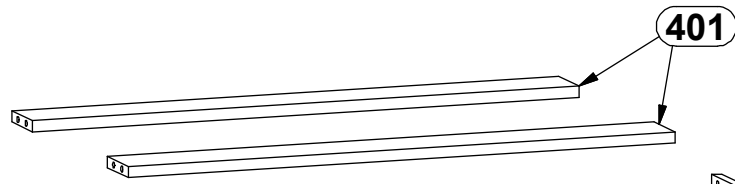

D80

S80

PL: INSTRUKCJA MONTAŻU
EN: ASSEMBLY MANUAL
CZ: PŘÍRUČKA PRO MONTÁŽ
SK: PRÍRUČKA PRE MONTÁŽ
DE: MONTAGEANLEITUNG
SR: UPUTSTVO ZA INSTALACIJU

D80

S80

<p>A x8</p>  <p>Ø8x35mm</p>	<p>B x8</p> 	<p>C x8</p>  <p>Ø15x12mm</p>	<p>E x4</p> 
<p>G x35</p> 	<p>H x1</p>  <p>715 mm</p>	<p>L1 x4</p> 	<p>M x2</p> 
<p>W2 x24</p>  <p>Ø3,5x16</p>	<p>Y x8</p>  <p>Ø18 mm</p>	<p>Zc x4</p>  <p>Zc-1</p>	 <p>Zc-2</p>