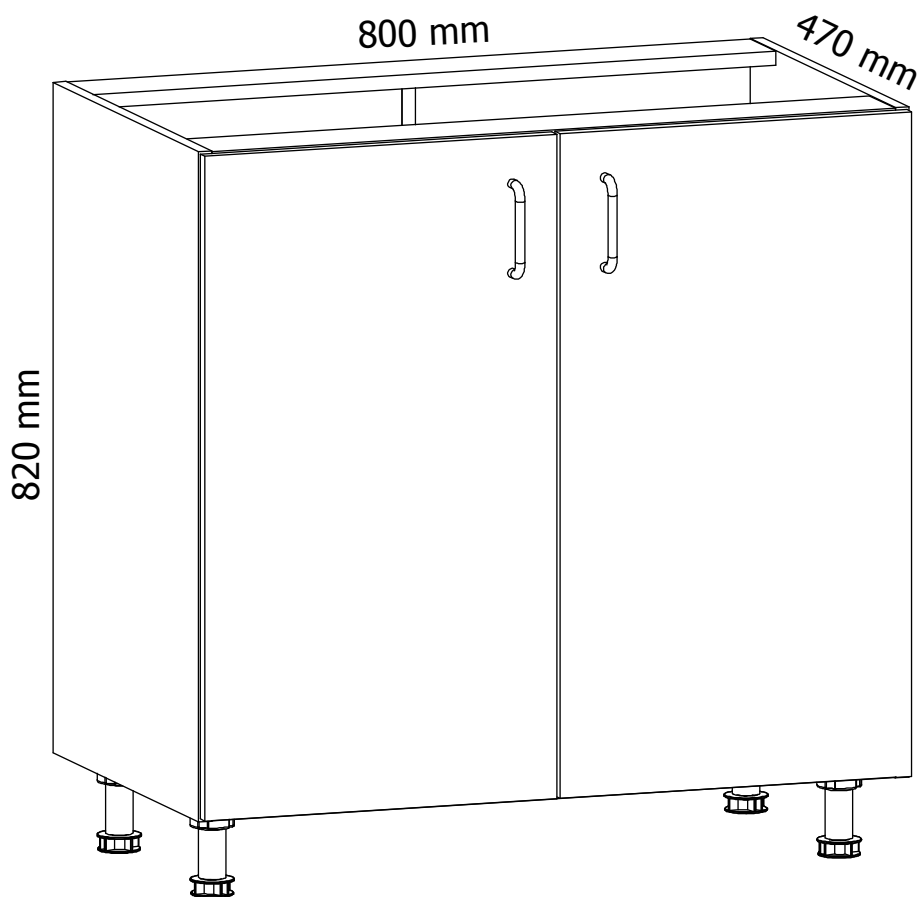

D80

S80

PL: INSTRUKCJA MONTAŻU
EN: ASSEMBLY MANUAL
CZ: PŘÍRUČKA PRO MONTÁŽ
SK: PRÍRUČKA PRE MONTÁŽ
DE: MONTAGEANLEITUNG
SR: UPUTSTVO ZA INSTALACIJU

D80

S80

<p>A x8</p>  <p>Ø8x35mm</p>	<p>B x8</p> 	<p>C x8</p>  <p>Ø15x12mm</p>	<p>E x4</p> 
<p>G x35</p> 	<p>H x1</p>  <p>715 mm</p>	<p>L1 x4</p> 	<p>M x2</p> 
<p>W2 x24</p>  <p>Ø3,5x16</p>	<p>Y x8</p>  <p>Ø18 mm</p>	<p>Zc x4</p>  <p>Zc-1</p>	 <p>Zc-2</p>