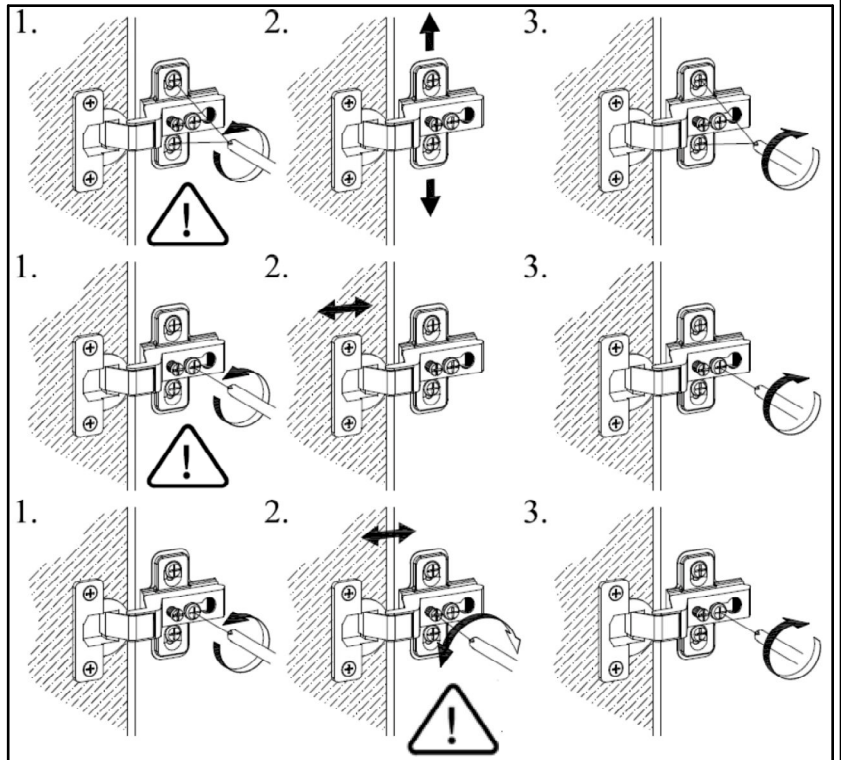

D80

S80

PL: INSTRUKCJA MONTAŻU
EN: ASSEMBLY MANUAL
CZ: PŘÍRUČKA PRO MONTÁŽ
SK: PRÍRUČKA PRE MONTÁŽ
DE: MONTAGEANLEITUNG
SR: UPUTSTVO ZA INSTALACIJU

D80

S80

<p>A x8</p>  <p>Ø8x35mm</p>	<p>B x8</p> 	<p>C x8</p>  <p>Ø15x12mm</p>	<p>E x4</p> 
<p>G x35</p> 	<p>H x1</p>  <p>715 mm</p>	<p>L1 x4</p> 	<p>M x2</p> 
<p>W2 x24</p>  <p>Ø3,5x16</p>	<p>Y x8</p>  <p>Ø18 mm</p>	<p>Zc x4</p>  <p>Zc-1</p>	 <p>Zc-2</p>

1

2

3

4

5

6

7

8