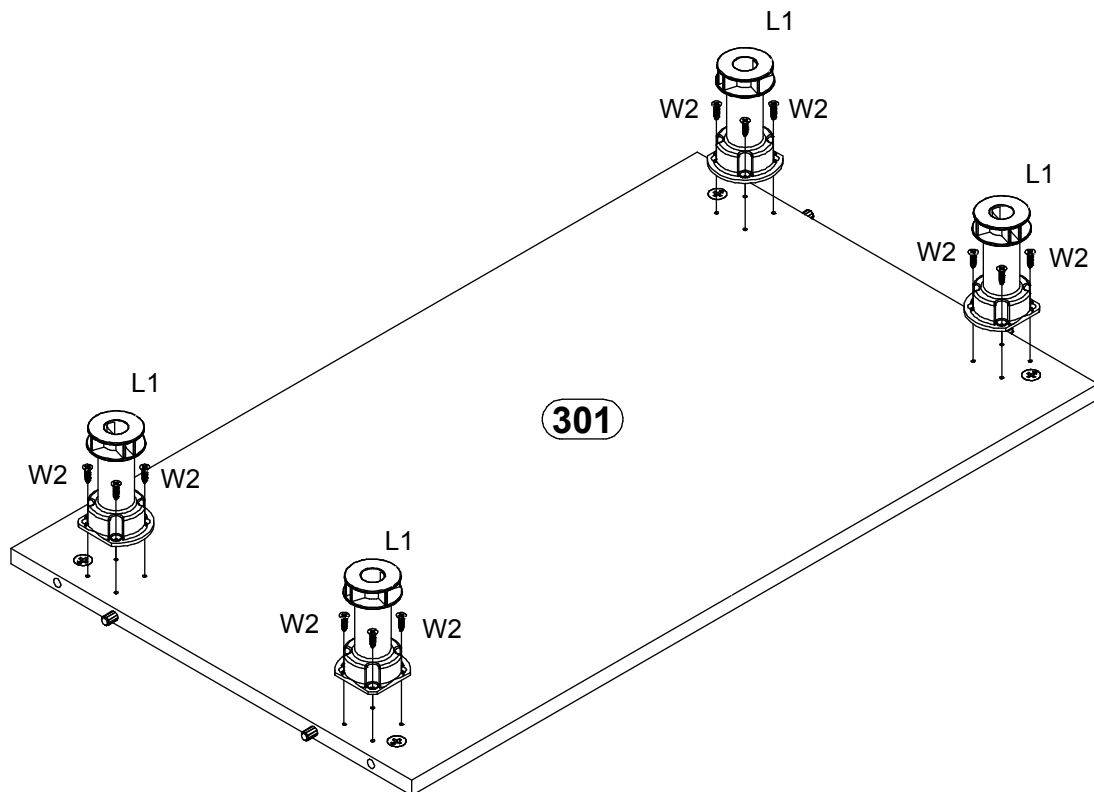

D80

S80

PL: INSTRUKCJA MONTAŻU
EN: ASSEMBLY MANUAL
CZ: PŘÍRUČKA PRO MONTÁŽ
SK: PRÍRUČKA PRE MONTÁŽ
DE: MONTAGEANLEITUNG
SR: UPUTSTVO ZA INSTALACIJU

D80

S80

<p>A x8</p>  <p>Ø8x35mm</p>	<p>B x8</p> 	<p>C x8</p>  <p>Ø15x12mm</p>	<p>E x4</p> 
<p>G x35</p> 	<p>H x1</p>  <p>715 mm</p>	<p>L1 x4</p> 	<p>M x2</p> 
<p>W2 x24</p>  <p>Ø3,5x16</p>	<p>Y x8</p>  <p>Ø18 mm</p>	<p>Zc x4</p>  <p>Zc-1</p>	 <p>Zc-2</p>

1

2

3

4

5

6

7

8