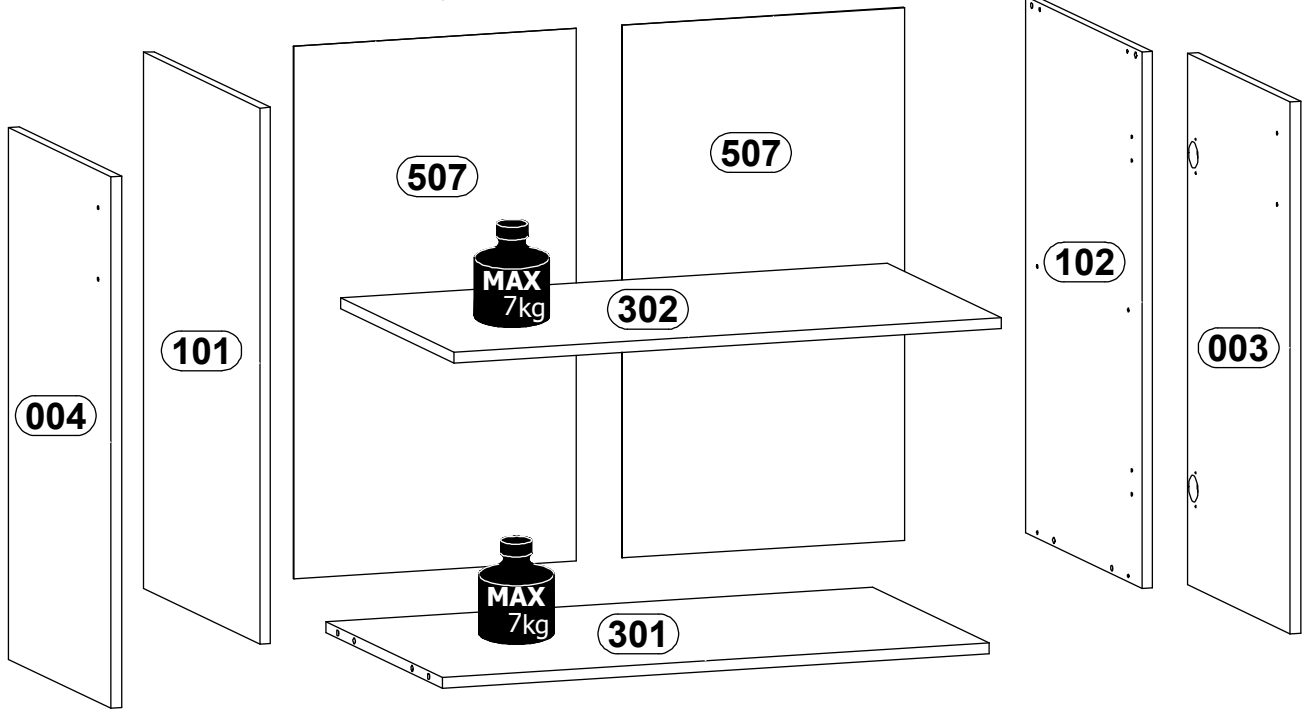

D80

S80

PL: INSTRUKCJA MONTAŻU
EN: ASSEMBLY MANUAL
CZ: PŘÍRUČKA PRO MONTÁŽ
SK: PRÍRUČKA PRE MONTÁŽ
DE: MONTAGEANLEITUNG
SR: UPUTSTVO ZA INSTALACIJU

D80

S80

<p>A x8</p>  <p>Ø8x35mm</p>	<p>B x8</p> 	<p>C x8</p>  <p>Ø15x12mm</p>	<p>E x4</p> 
<p>G x35</p> 	<p>H x1</p>  <p>715 mm</p>	<p>L1 x4</p> 	<p>M x2</p> 
<p>W2 x24</p>  <p>Ø3,5x16</p>	<p>Y x8</p>  <p>Ø18 mm</p>	<p>Zc x4</p>  <p>Zc-1</p>	 <p>Zc-2</p>

1

2

3

4

5

6

7

8