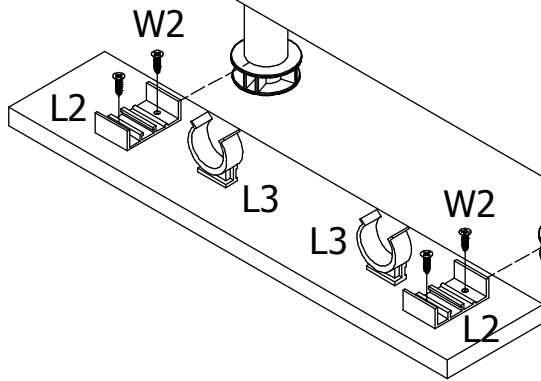

D80

S80

PL: INSTRUKCJA MONTAŻU
EN: ASSEMBLY MANUAL
CZ: PŘÍRUČKA PRO MONTÁŽ
SK: PRÍRUČKA PRE MONTÁŽ
DE: MONTAGEANLEITUNG
SR: UPUTSTVO ZA INSTALACIJU

D80

S80

<p>A x8</p>  <p>Ø8x35mm</p>	<p>B x8</p> 	<p>C x8</p>  <p>Ø15x12mm</p>	<p>E x4</p> 
<p>G x35</p> 	<p>H x1</p>  <p>715 mm</p>	<p>L1 x4</p> 	<p>M x2</p> 
<p>W2 x24</p>  <p>Ø3,5x16</p>	<p>Y x8</p>  <p>Ø18 mm</p>	<p>Zc x4</p>  <p>Zc-1</p>	 <p>Zc-2</p>

1

2

3

4

5

6

7

8