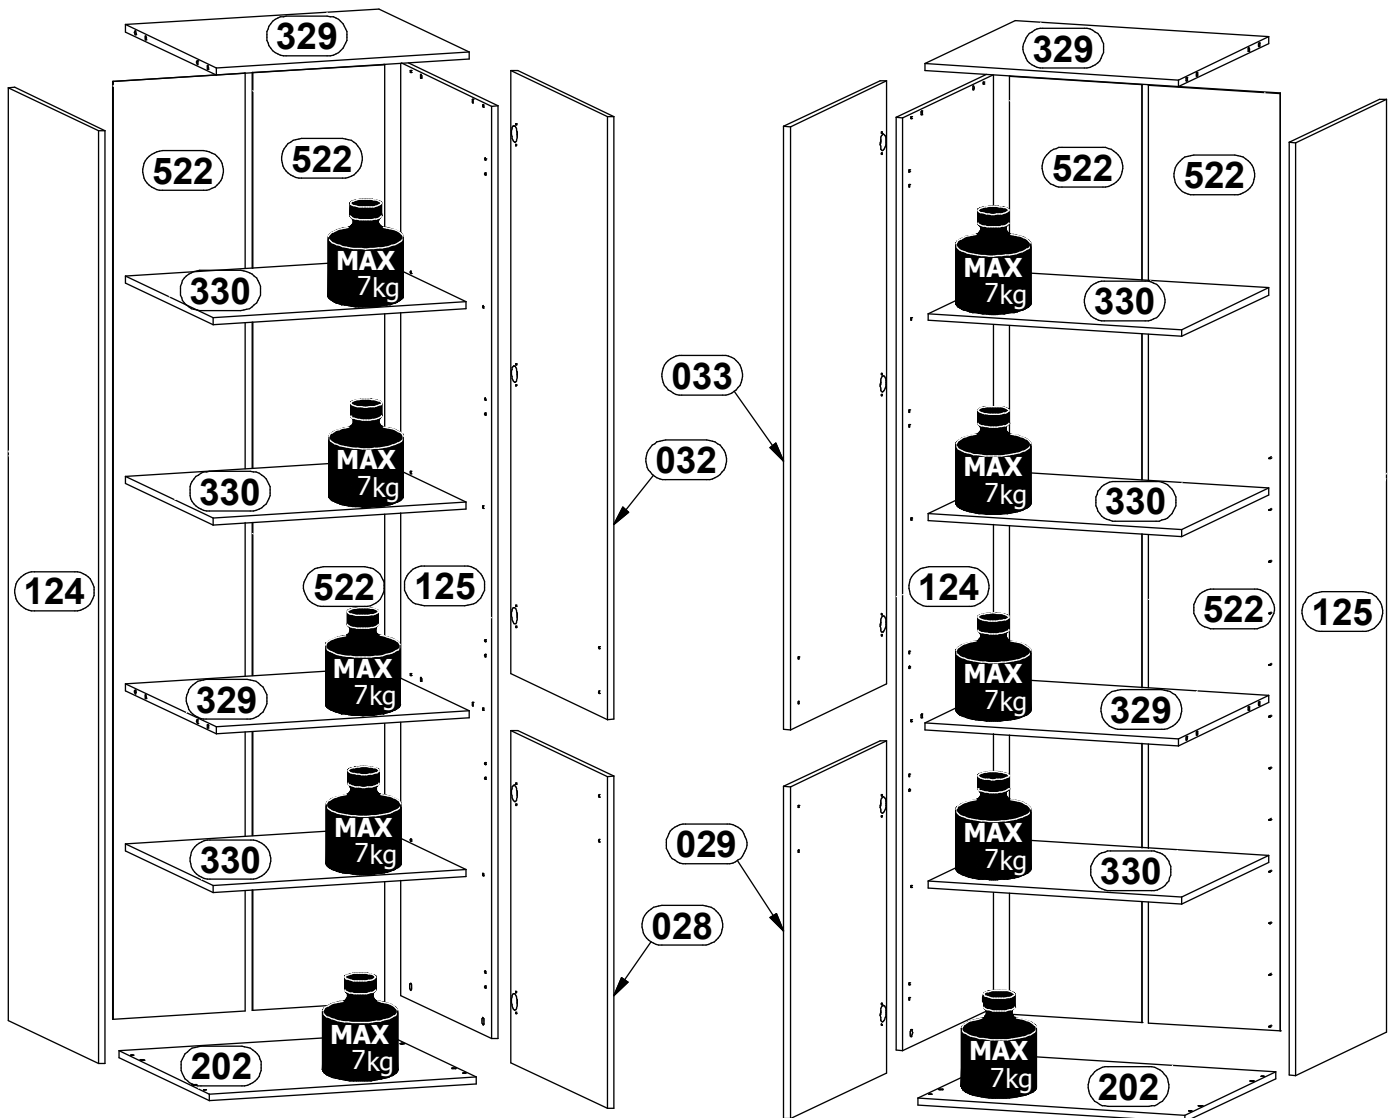

D60R

PL: INSTRUKCJA MONTAŻU
EN: ASSEMBLY MANUAL
CZ: PŘÍRUČKA PRO MONTÁŽ
SK: PRÍRUČKA PRE MONTÁŽ
DE: MONTAGEANLEITUNG
SR: UPUTSTVO ZA INSTALACIJU

D60R

<p>A x12</p>  <p>Ø8x35mm</p>	<p>B x12</p> 	<p>C x12</p>  <p>Ø15x12mm</p>	<p>E x12</p> 
<p>G x40</p> 	<p>H x1</p>  <p>2015 mm</p>	<p>L1 x4</p> 	<p>M x2</p> 
<p>W2 x26</p>  <p>Ø3,5x16mm</p>	<p>Y x12</p>  <p>Ø18 mm</p>	<p>Zc x5</p>  <p>Zc-1 Zc-2</p>	

1

2

3

4

5

6

7

8

9

10

11