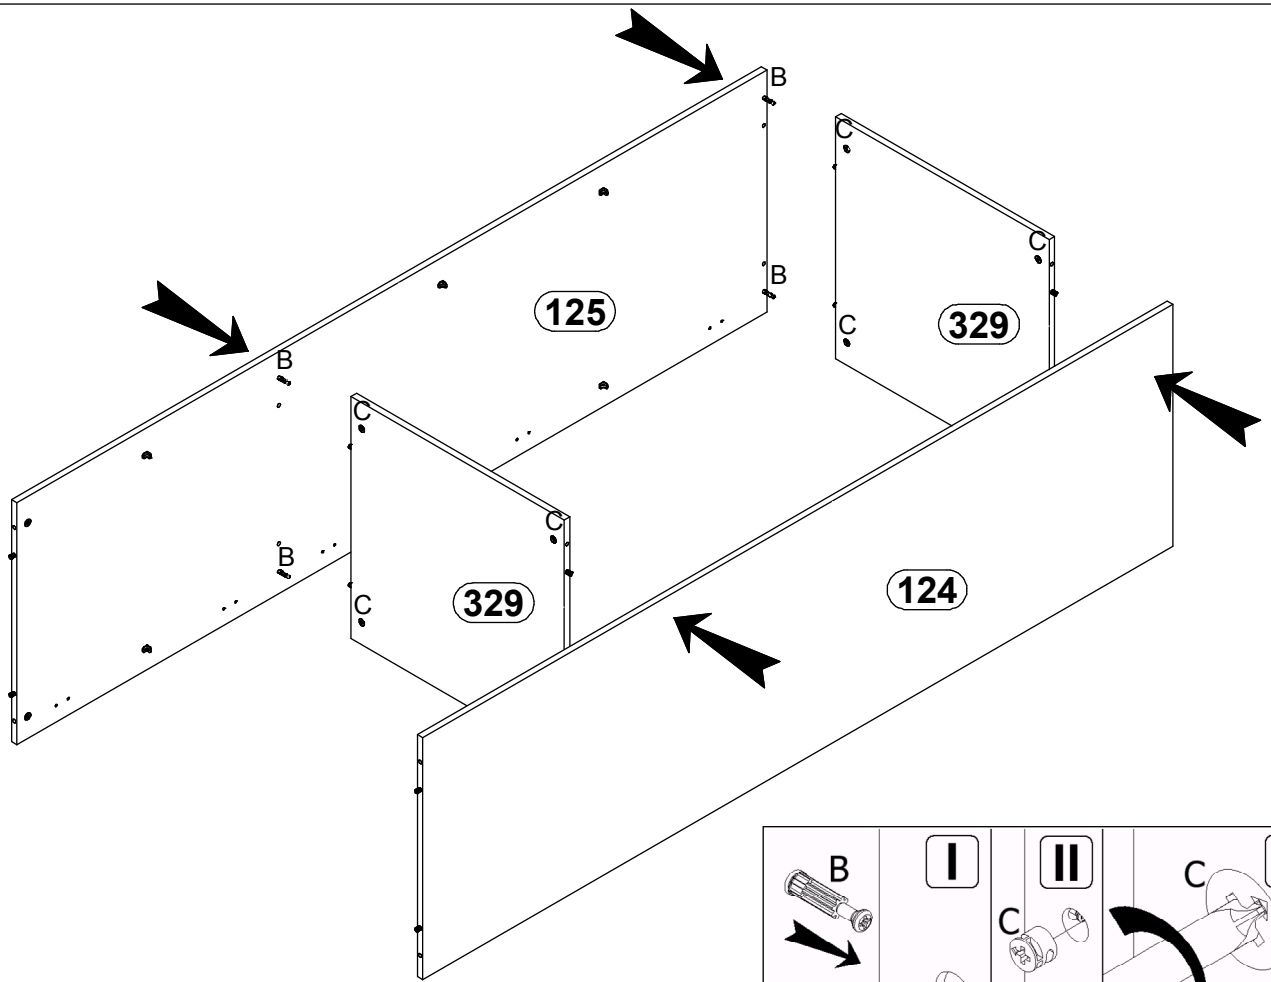

D60R

PL: INSTRUKCJA MONTAŻU
EN: ASSEMBLY MANUAL
CZ: PŘÍRUČKA PRO MONTÁŽ
SK: PRÍRUČKA PRE MONTÁŽ
DE: MONTAGEANLEITUNG
SR: UPUTSTVO ZA INSTALACIJU

D60R

<p>A x12</p>  <p>Ø8x35mm</p>	<p>B x12</p> 	<p>C x12</p>  <p>Ø15x12mm</p>	<p>E x12</p> 
<p>G x40</p> 	<p>H x1</p>  <p>2015 mm</p>	<p>L1 x4</p> 	<p>M x2</p> 
<p>W2 x26</p>  <p>Ø3,5x16mm</p>	<p>Y x12</p>  <p>Ø18 mm</p>	<p>Zc x5</p>  <p>Zc-1 Zc-2</p>	

1

2

3

4

5

6

7

8