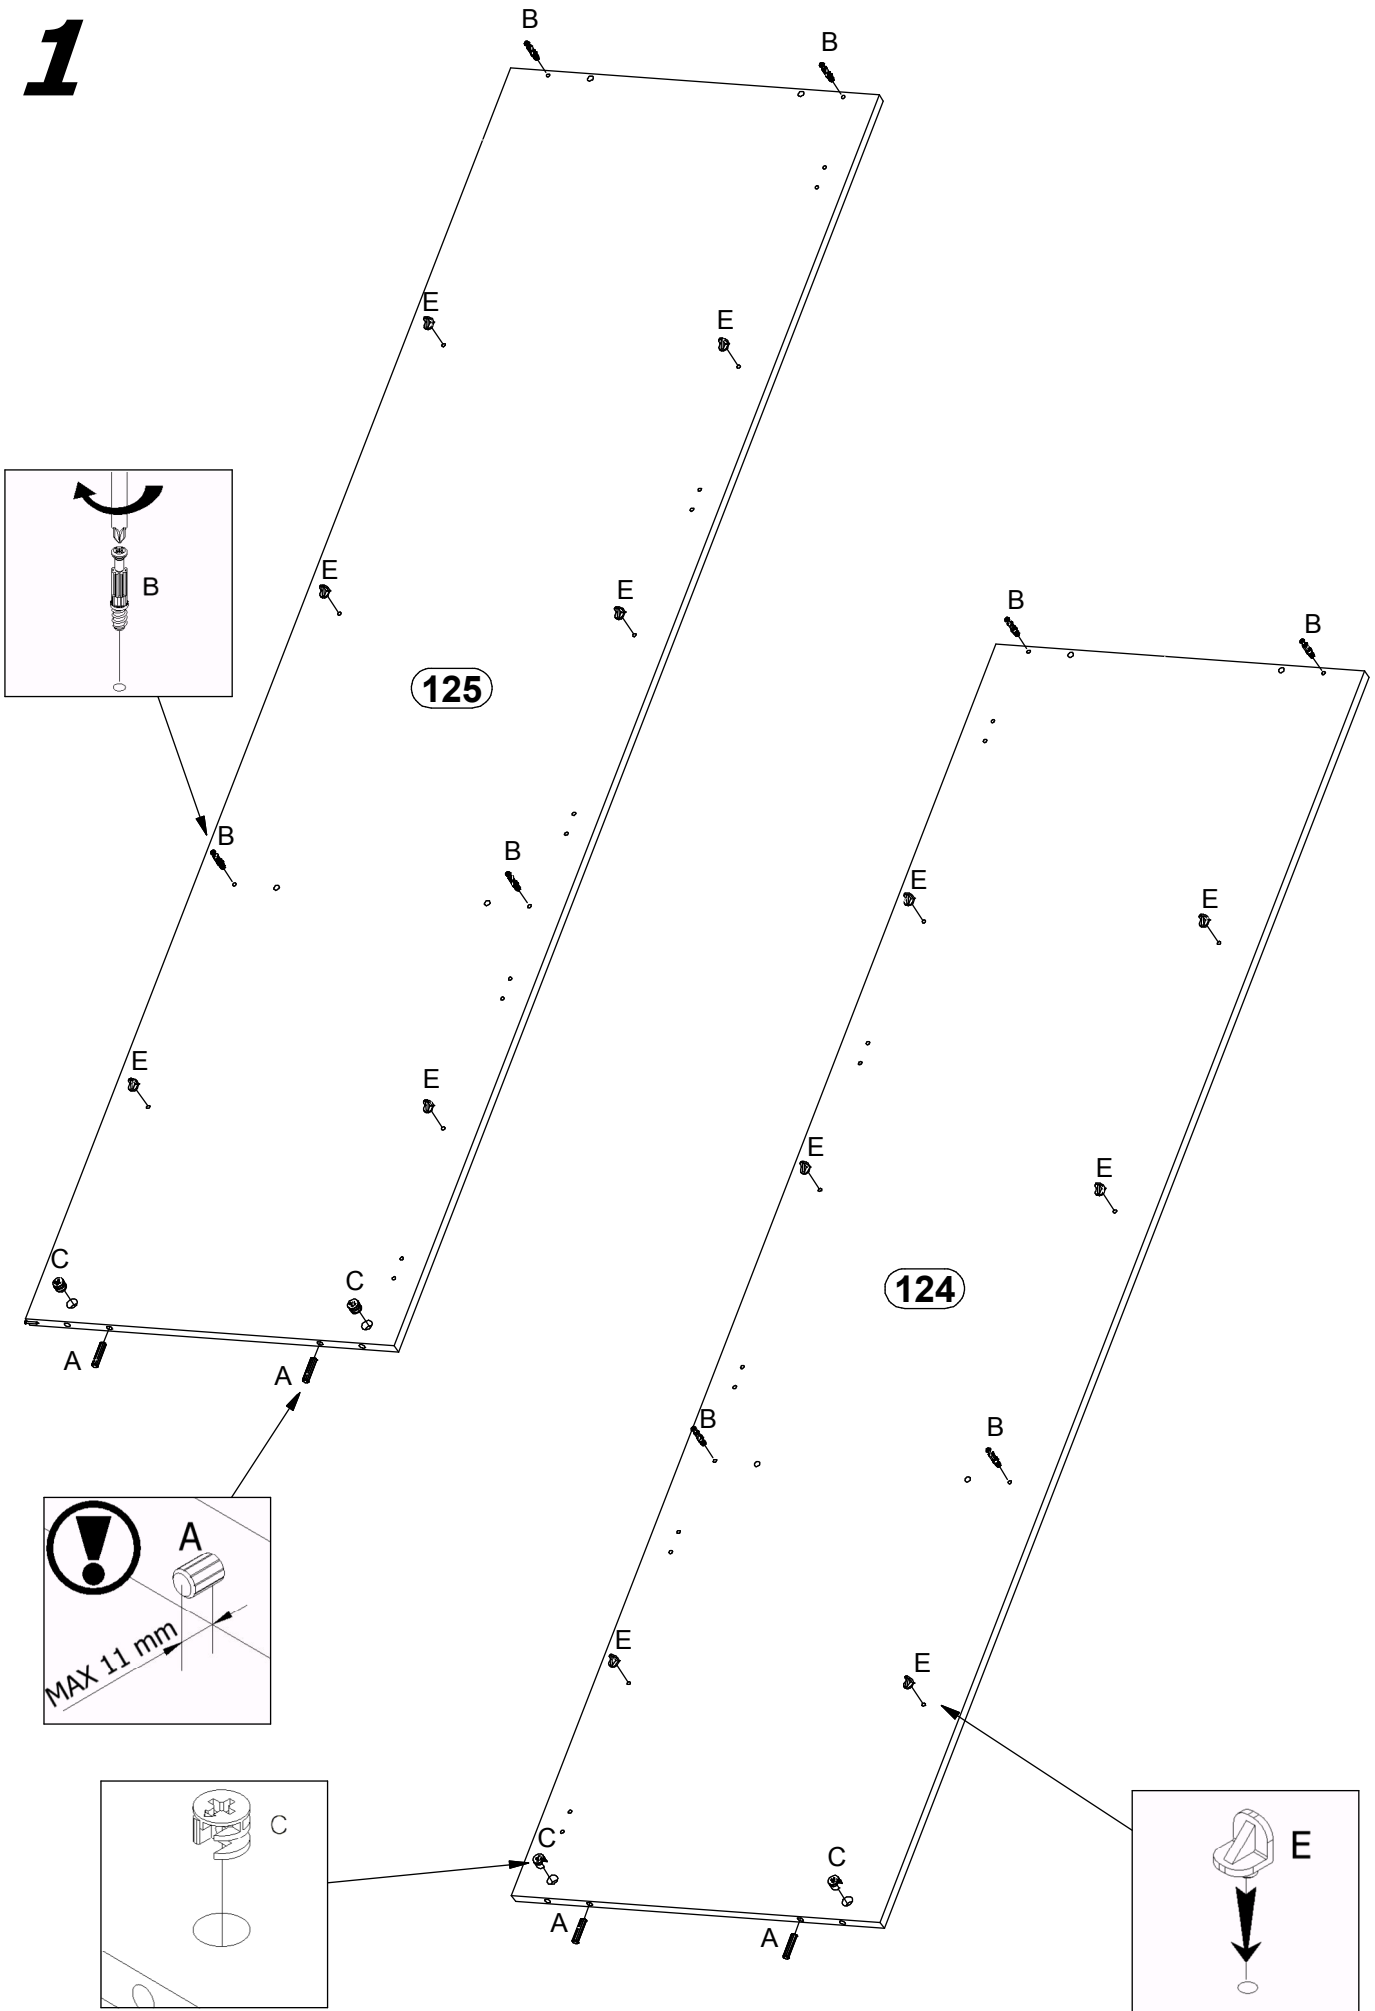

D60R

PL: INSTRUKCJA MONTAŻU
EN: ASSEMBLY MANUAL
CZ: PŘÍRUČKA PRO MONTÁŽ
SK: PRÍRUČKA PRE MONTÁŽ
DE: MONTAGEANLEITUNG
SR: UPUTSTVO ZA INSTALACIJU

D60R

<p>A x12</p>  <p>Ø8x35mm</p>	<p>B x12</p> 	<p>C x12</p>  <p>Ø15x12mm</p>	<p>E x12</p> 
<p>G x40</p> 	<p>H x1</p>  <p>2015 mm</p>	<p>L1 x4</p> 	<p>M x2</p> 
<p>W2 x26</p>  <p>Ø3,5x16mm</p>	<p>Y x12</p>  <p>Ø18 mm</p>	<p>Zc x5</p>  <p>Zc-1 Zc-2</p>	

1

2

3

4

5

6

7

8

9

10

11