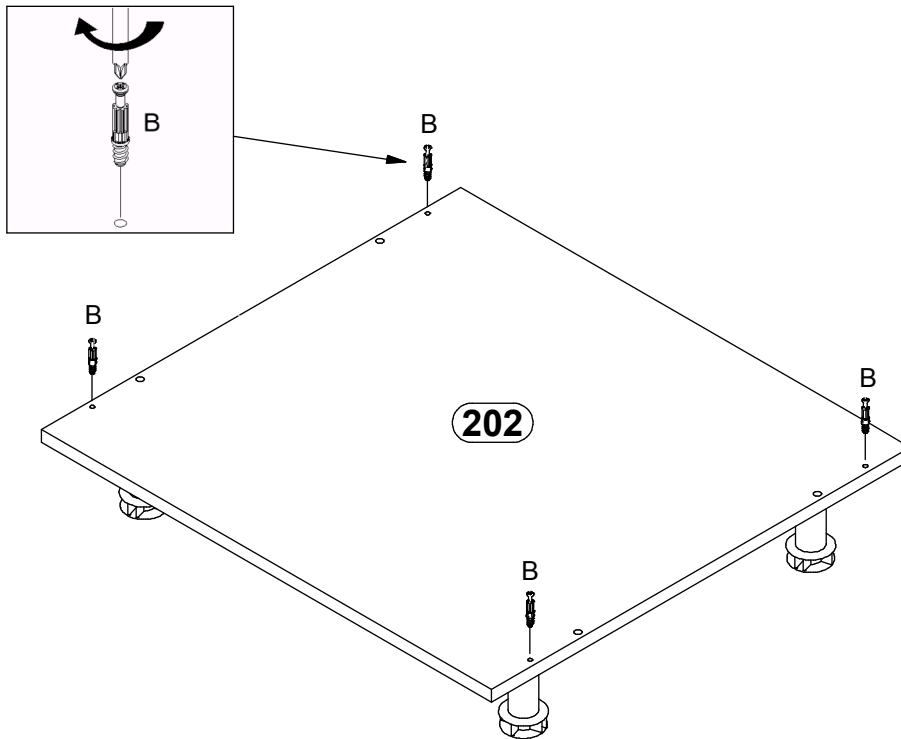

D60R

PL: INSTRUKCJA MONTAŻU
EN: ASSEMBLY MANUAL
CZ: PŘÍRUČKA PRO MONTÁŽ
SK: PRÍRUČKA PRE MONTÁŽ
DE: MONTAGEANLEITUNG
SR: UPUTSTVO ZA INSTALACIJU

D60R

<p>A x12</p>  <p>Ø8x35mm</p>	<p>B x12</p> 	<p>C x12</p>  <p>Ø15x12mm</p>	<p>E x12</p> 
<p>G x40</p> 	<p>H x1</p>  <p>2015 mm</p>	<p>L1 x4</p> 	<p>M x2</p> 
<p>W2 x26</p>  <p>Ø3,5x16mm</p>	<p>Y x12</p>  <p>Ø18 mm</p>	<p>Zc x5</p>  <p>Zc-1 Zc-2</p>	

1

2

3

4

5

6

7

8