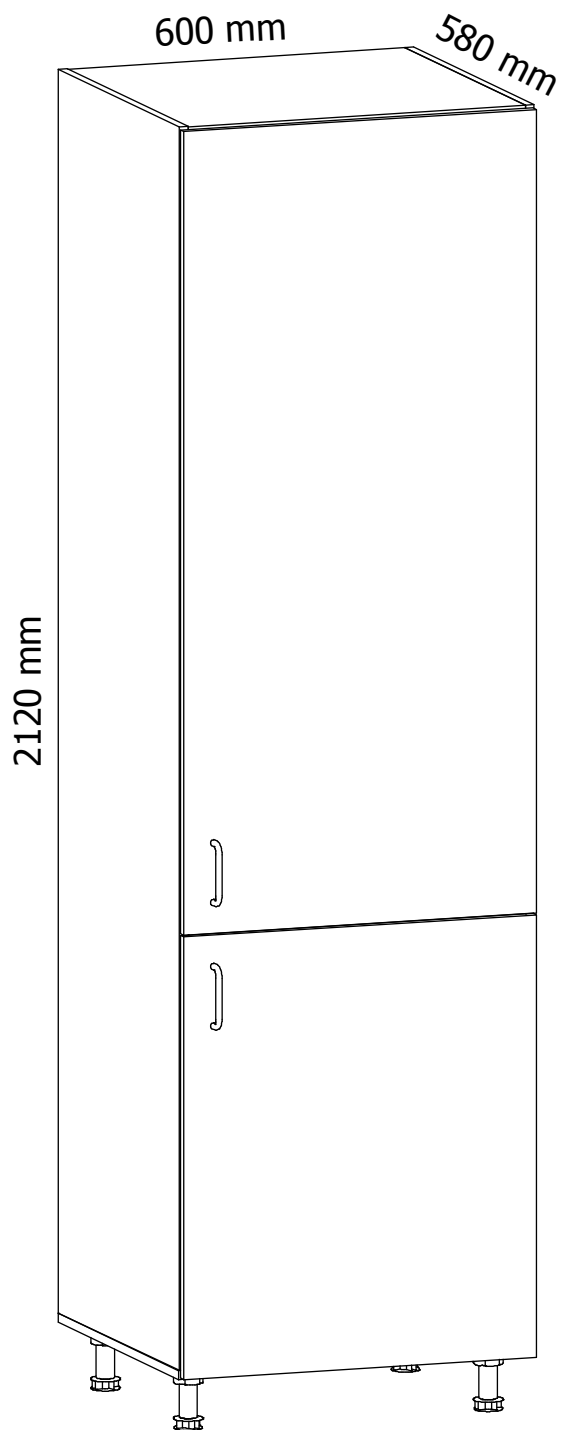

D60R

PL: INSTRUKCJA MONTAŻU
EN: ASSEMBLY MANUAL
CZ: PŘÍRUČKA PRO MONTÁŽ
SK: PRÍRUČKA PRE MONTÁŽ
DE: MONTAGEANLEITUNG
SR: UPUTSTVO ZA INSTALACIJU

D60R

<p>A x12</p>  <p>Ø8x35mm</p>	<p>B x12</p> 	<p>C x12</p>  <p>Ø15x12mm</p>	<p>E x12</p> 
<p>G x40</p> 	<p>H x1</p>  <p>2015 mm</p>	<p>L1 x4</p> 	<p>M x2</p> 
<p>W2 x26</p>  <p>Ø3,5x16mm</p>	<p>Y x12</p>  <p>Ø18 mm</p>	<p>Zc x5</p>  <p>Zc-1 Zc-2</p>	

1

2

3

4

5

6

7

8