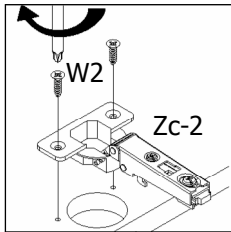

D60R

PL: INSTRUKCJA MONTAŻU
EN: ASSEMBLY MANUAL
CZ: PŘÍRUČKA PRO MONTÁŽ
SK: PRÍRUČKA PRE MONTÁŽ
DE: MONTAGEANLEITUNG
SR: UPUTSTVO ZA INSTALACIJU

D60R

<p>A x12</p>  <p>Ø8x35mm</p>	<p>B x12</p> 	<p>C x12</p>  <p>Ø15x12mm</p>	<p>E x12</p> 
<p>G x40</p> 	<p>H x1</p>  <p>2015 mm</p>	<p>L1 x4</p> 	<p>M x2</p> 
<p>W2 x26</p>  <p>Ø3,5x16mm</p>	<p>Y x12</p>  <p>Ø18 mm</p>	<p>Zc x5</p>  <p>Zc-1 Zc-2</p>	

1

2

3

4

5

6

7

8