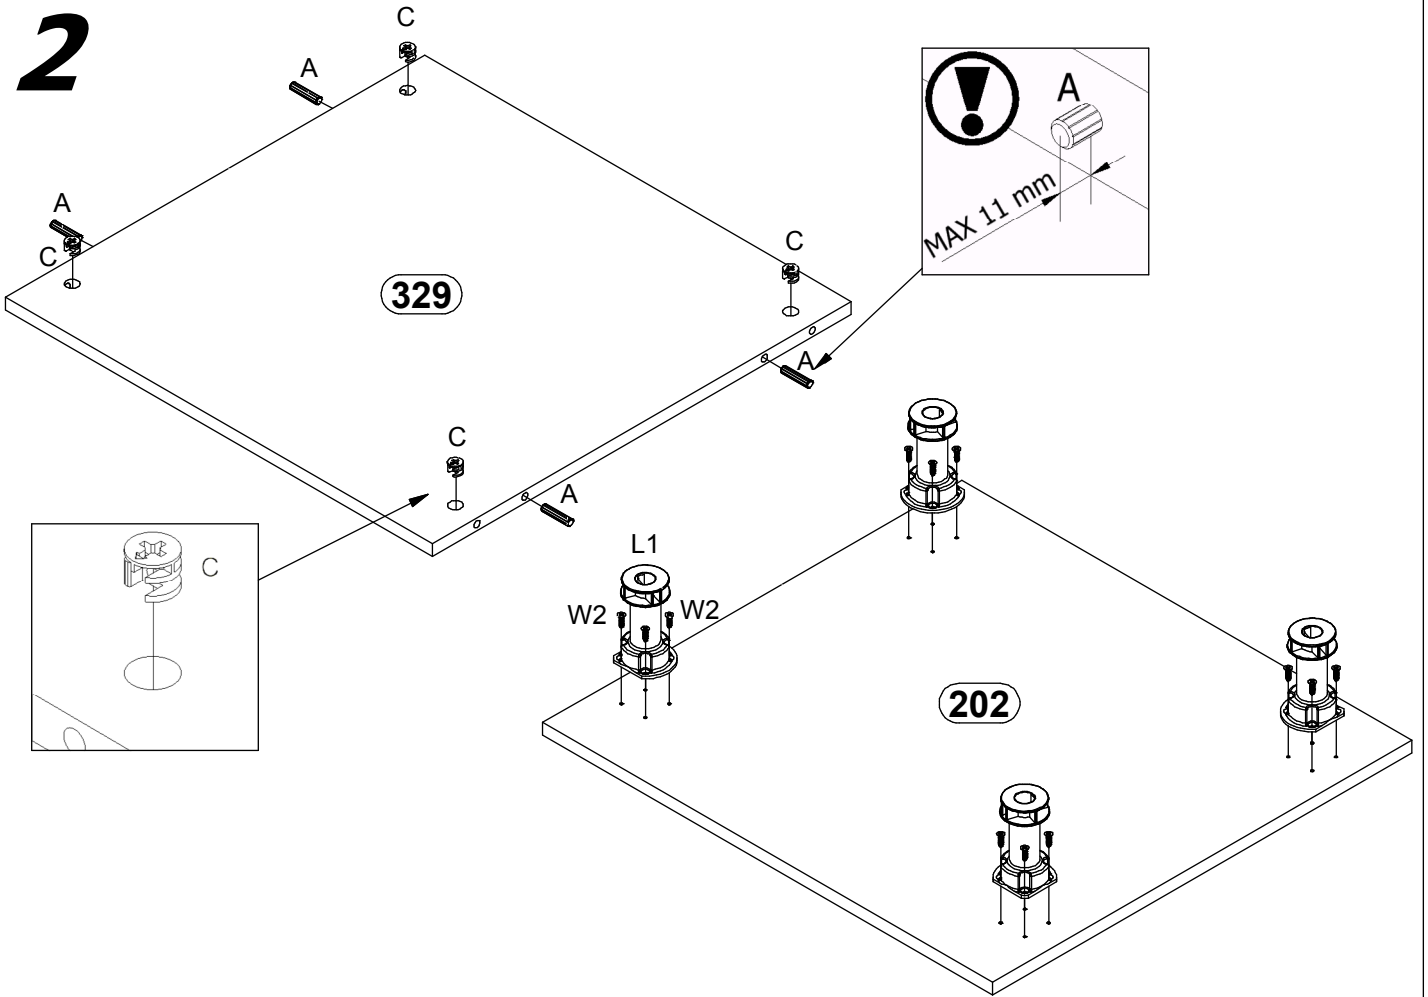

D60R

PL: INSTRUKCJA MONTAŻU
EN: ASSEMBLY MANUAL
CZ: PŘÍRUČKA PRO MONTÁŽ
SK: PRÍRUČKA PRE MONTÁŽ
DE: MONTAGEANLEITUNG
SR: UPUTSTVO ZA INSTALACIJU

D60R

<p>A x12</p>  <p>Ø8x35mm</p>	<p>B x12</p> 	<p>C x12</p>  <p>Ø15x12mm</p>	<p>E x12</p> 
<p>G x40</p> 	<p>H x1</p>  <p>2015 mm</p>	<p>L1 x4</p> 	<p>M x2</p> 
<p>W2 x26</p>  <p>Ø3,5x16mm</p>	<p>Y x12</p>  <p>Ø18 mm</p>	<p>Zc x5</p>  <p>Zc-1 Zc-2</p>	

1

2

3

4

5

6

7

8

9

10

11