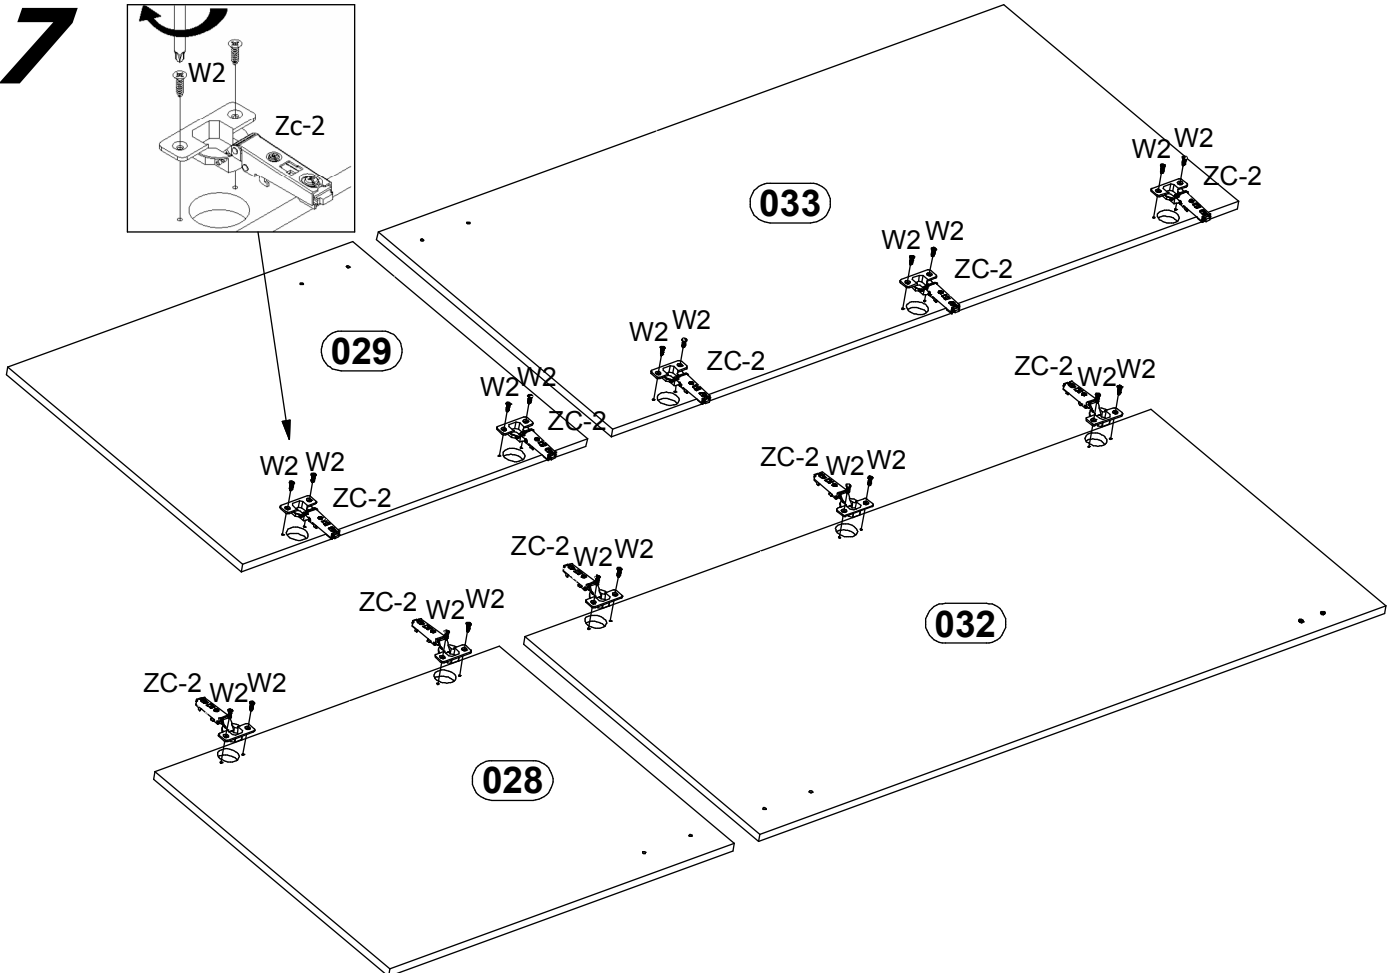

D60R

PL: INSTRUKCJA MONTAŻU
EN: ASSEMBLY MANUAL
CZ: PŘÍRUČKA PRO MONTÁŽ
SK: PRÍRUČKA PRE MONTÁŽ
DE: MONTAGEANLEITUNG
SR: UPUTSTVO ZA INSTALACIJU

D60R

<p>A x12</p>  <p>Ø8x35mm</p>	<p>B x12</p> 	<p>C x12</p>  <p>Ø15x12mm</p>	<p>E x12</p> 
<p>G x40</p> 	<p>H x1</p>  <p>2015 mm</p>	<p>L1 x4</p> 	<p>M x2</p> 
<p>W2 x26</p>  <p>Ø3,5x16mm</p>	<p>Y x12</p>  <p>Ø18 mm</p>	<p>Zc x5</p>  <p>Zc-1 Zc-2</p>	

1

2

3

4

5

6

7

8

9

10

11