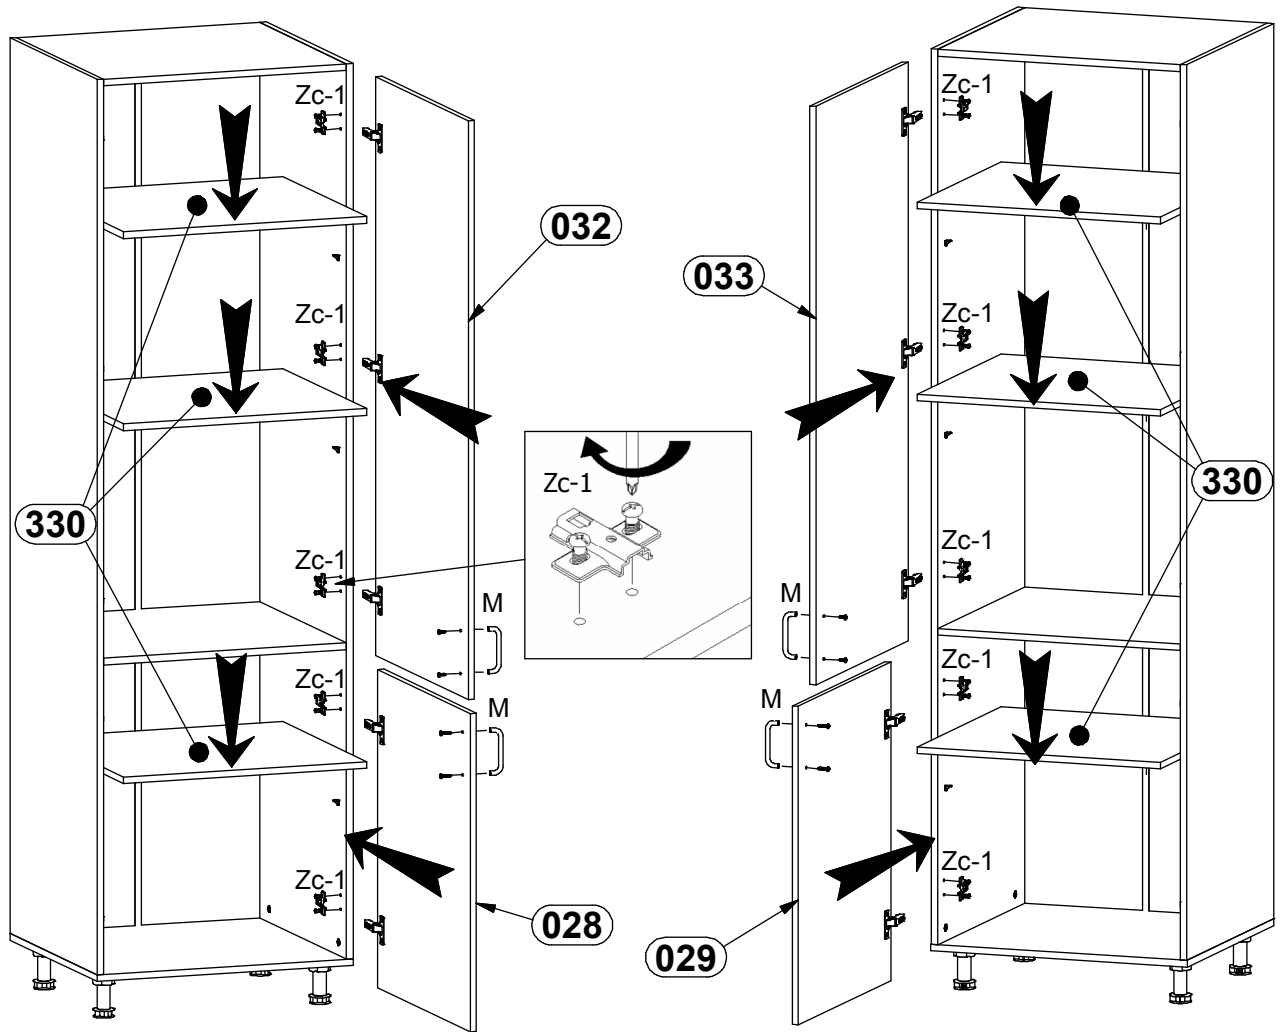

D60R

PL: INSTRUKCJA MONTAŻU
EN: ASSEMBLY MANUAL
CZ: PŘÍRUČKA PRO MONTÁŽ
SK: PRÍRUČKA PRE MONTÁŽ
DE: MONTAGEANLEITUNG
SR: UPUTSTVO ZA INSTALACIJU

D60R

<p>A x12</p>  <p>Ø8x35mm</p>	<p>B x12</p> 	<p>C x12</p>  <p>Ø15x12mm</p>	<p>E x12</p> 
<p>G x40</p> 	<p>H x1</p>  <p>2015 mm</p>	<p>L1 x4</p> 	<p>M x2</p> 
<p>W2 x26</p>  <p>Ø3,5x16mm</p>	<p>Y x12</p>  <p>Ø18 mm</p>	<p>Zc x5</p>  <p>Zc-1 Zc-2</p>	

1

2

3

4

5

6

7

8