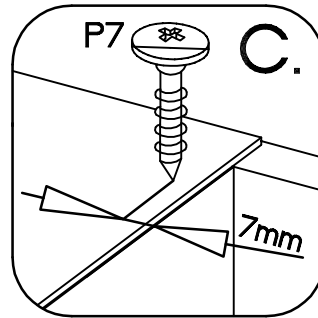

Coli	Typ	Ersatzteil Nummer	Dimension
2/2	321	CDO.204	1800x486x22
		CDO.404	1726x426x16
		CDO.916 x2	1726x60x16

1

COLORADO

Typ 321

									
16	24	16	6	4	4	8	14	4	16
									
16	24	16	6	16	2	4	8	4	4
±15/12mm	±8x30mm	L=20mm			L=148mm	±4.0x27mm	±3.5x13mm	H=0	±35/90°

$\varnothing 15/12\text{mm}$ 	$\varnothing 8 \times 30\text{mm}$ 	L=20mm 		$\varnothing 15 \times 5\text{mm}$ 		$\varnothing 4.0 \times 16\text{mm}$ 
C	A	D2	T3	F4	T9	P1
16	24	16	4	8	4	8

3

4.0x16mm
P1
2

4

4.0x16mm
P1
6

15
J1
4

5

6

	$\pm 3.0 \times 20 \text{mm}$
L	P7
6	14

7

4.0x16mm
P1
6

8

3.5x13mm P5 8	H=0 H 4	35/90° G6 4
---------------------	---------------	-------------------

L=148mm	4.0x27mm	
		
S21	R1	E
2	4	16