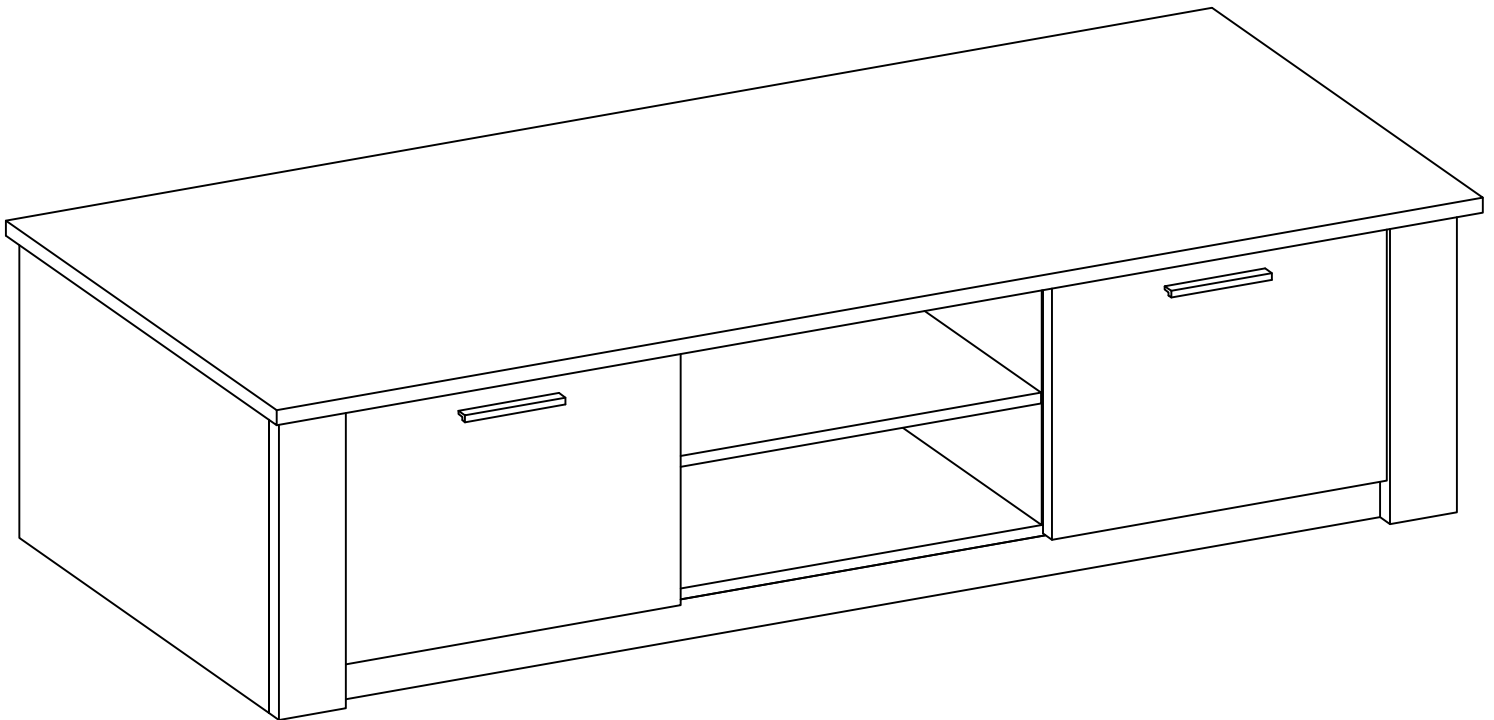

COLORADO TV-Lowboard

Farben	R-Nr.	S-Nr.	EAN
ARTISAN EICHE	1016016800	10380482	4044361069319

ISM-CDO-05

Oberflaechen Kunststoff-Dekor Holznachbildung. Pflegehinweis: Mit leicht feuchtem Tuch reinigen, sofort trocken nachwischen. Moebel nicht fuer Feuchtraeume geeignet (Bad, Kueche etc.). Naesse auf Oberflaeche unverzueglich wegwischen. Aufbauanleitung aufbewahren.

COLORADO

Typ 321

CDO.403 = max. 5kg

CDO.204 = max. 20kg

Coli	Typ	Ersatzteil Nummer	Dimension
1/2	321	CDO.105	448x448x16
		CDO.106	448x448x16
		CDO.403	548x420x16
		CDO.503 x2	372x426x16
		CDO.605 x2	390x592x2,5
		CDO.704 x2	381x500x16
		CDO.914	448x100x18
CDO.915	448x100x18		