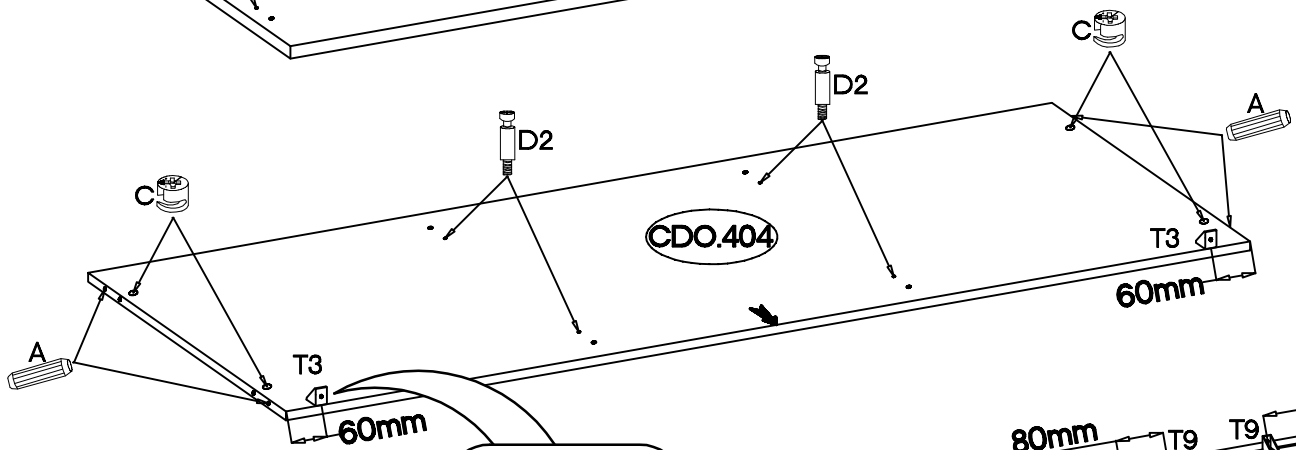

Coli	Typ	Ersatzteil Nummer	Dimension
2/2	321	CDO.204	1800x486x22
		CDO.404	1726x426x16
		CDO.916 x2	1726x60x16

1

COLORADO

Typ 321

									
16	24	16	6	4	4	8	14	4	16
									
16	24	16	6	16	2	4	8	4	4
±15/12mm	±8x30mm	L=20mm			L=148mm	±4.0x27mm	±3.5x13mm	H=0	±35/90°

$\varnothing 15/12\text{mm}$ 	$\varnothing 8 \times 30\text{mm}$ 	L=20mm 		$\varnothing 15 \times 5\text{mm}$ 		$\varnothing 4.0 \times 16\text{mm}$ 
C	A	D2	T3	F4	T9	P1
16	24	16	4	8	4	8

3

4.0x16mm
P1
2

4

4.0x16mm
P1
6

15
J1
4

5

6

	$\pm 3.0 \times 20 \text{mm}$
L	P7
6	14

7

4.0x16mm
P1
6

8

3.5x13mm P5 8	H=0 H 4	35/90° G6 4
---------------------	---------------	-------------------

L=148mm	4.0x27mm	
		
S21	R1	E
2	4	16