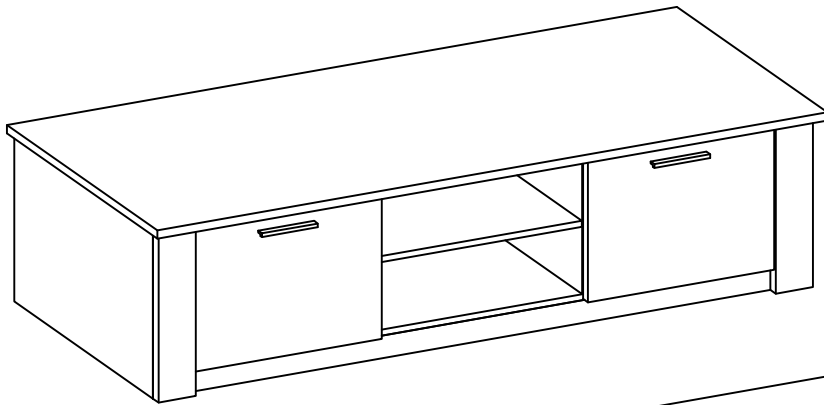

COLORADO TV-Lowboard

Farben	R-Nr.	S-Nr.	EAN
ARTISAN EICHE	1016016800	10380482	4044361069319

ISM-CDO-05

Oberflaechen Kunststoff-Dekor Holznachbildung. Pflegehinweis: Mit leicht feuchtem Tuch reinigen, sofort trocken nachwischen. Moebel nicht fuer Feuchtraeume geeignet (Bad, Kueche etc.). Naesse auf Oberflaeche unverzueglich wegwischen. Aufbauanleitung aufbewahren.

COLORADO

Typ 321

CDO.403 = max. 5kg

CDO.204 = max. 20kg

Coli	Typ	Ersatzteil Nummer	Dimension
1/2	321	CDO.105	448x448x16
		CDO.106	448x448x16
		CDO.403	548x420x16
		CDO.503 x2	372x426x16
		CDO.605 x2	390x592x2,5
		CDO.704 x2	381x500x16
		CDO.914	448x100x18
CDO.915	448x100x18		