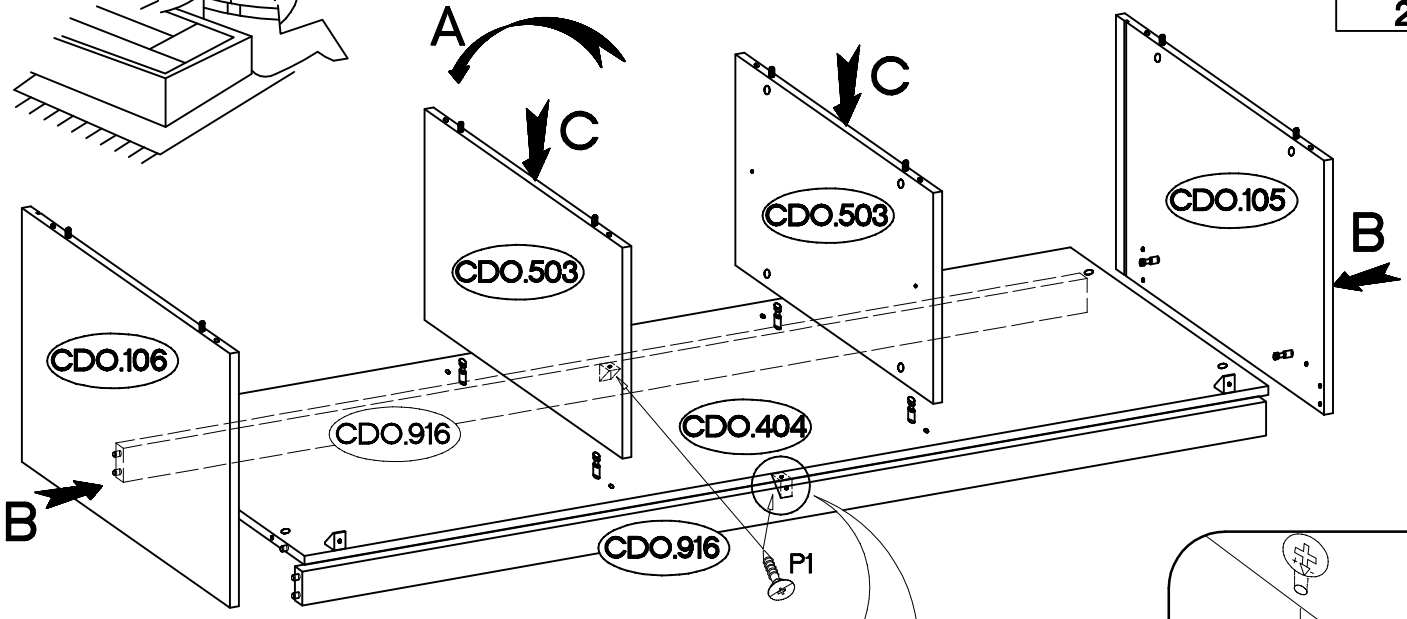

Coli	Typ	Ersatzteil Nummer	Dimension
2/2	321	CDO.204	1800x486x22
		CDO.404	1726x426x16
		CDO.916 x2	1726x60x16

1

COLORADO

Typ 321

									
16	24	16	6	4	4	8	14	4	16
									
16	24	16	6	16	2	4	8	4	4
±15/12mm	±8x30mm	L=20mm			L=148mm	±4.0x27mm	±3.5x13mm	H=0	±35/90°

$\varnothing 15/12\text{mm}$ 	$\varnothing 8 \times 30\text{mm}$ 	L=20mm 		$\varnothing 15 \times 5\text{mm}$ 		$\varnothing 4.0 \times 16\text{mm}$ 
C	A	D2	T3	F4	T9	P1
16	24	16	4	8	4	8

3

4.0x16mm
P1
2

4

4.0x16mm
P1
6

15
J1
4

5

6

	$\pm 3.0 \times 20 \text{mm}$
L	P7
6	14

7

4.0x16mm
P1
6

8

3.5x13mm P5 8	H=0 H 4	35/90° G6 4
---------------------	---------------	-------------------

L=148mm	4.0x27mm	
		
S21	R1	E
2	4	16