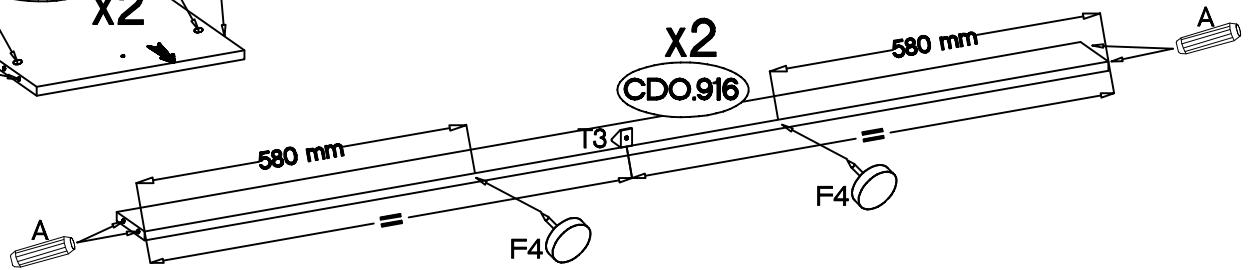

Coli	Typ	Ersatzteil Nummer	Dimension
2/2	321	CDO.204	1800x486x22
		CDO.404	1726x426x16
		CDO.916 x2	1726x60x16

1

COLORADO

Typ 321

									
16	24	16	6	4	4	8	14	4	16
									
16	24	16	6	16	2	4	8	4	4
±15/12mm	±8x30mm	L=20mm			L=148mm	±4.0x27mm	±3.5x13mm	H=0	±35/90°

$\varnothing 15/12\text{mm}$ 	$\varnothing 8 \times 30\text{mm}$ 	L=20mm 		$\varnothing 15 \times 5\text{mm}$ 		$\varnothing 4.0 \times 16\text{mm}$ 
C	A	D2	T3	F4	T9	P1
16	24	16	4	8	4	8

3

4.0x16mm
P1
2

4

4.0x16mm
P1
6

15
J1
4

5

6

	$\pm 3.0 \times 20 \text{mm}$
L	P7
6	14

7

4.0x16mm
P1
6

8

3.5x13mm P5 8	H=0 H 4	35/90° G6 4
---------------------	---------------	-------------------

L=148mm	4.0x27mm	
		
S21	R1	E
2	4	16