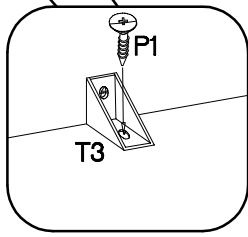

Coli	Typ	Ersatzteil Nummer	Dimension
2/2	321	CDO.204	1800x486x22
		CDO.404	1726x426x16
		CDO.916 x2	1726x60x16

1

COLORADO

Typ 321

									
16	24	16	6	4	4	8	14	4	16
									
16	24	16	6	16	2	4	8	4	4
±15/12mm	±8x30mm	L=20mm			L=148mm	±4.0x27mm	±3.5x13mm	H=0	±35/90°

$\varnothing 15/12\text{mm}$ 	$\varnothing 8 \times 30\text{mm}$ 	L=20mm 		$\varnothing 15 \times 5\text{mm}$ 		$\varnothing 4.0 \times 16\text{mm}$ 
C	A	D2	T3	F4	T9	P1
16	24	16	4	8	4	8

3

4.0x16mm
P1
2

4

4.0x16mm
P1
6

15
J1
4

5

6

	$\pm 3.0 \times 20 \text{mm}$
L	P7
6	14

7

4.0x16mm
P1
6

8

3.5x13mm P5 8	H=0 H 4	35/90° G6 4
---------------------	---------------	-------------------

L=148mm	4.0x27mm	
		
S21	R1	E
2	4	16