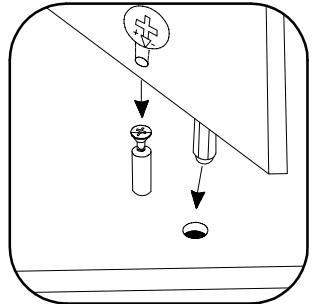

Coli	Typ	Ersatzteil Nummer	Dimension
2/2	321	CDO.204	1800x486x22
		CDO.404	1726x426x16
		CDO.916 x2	1726x60x16

1

COLORADO

Typ 321

									
16	24	16	6	4	4	8	14	4	16
									
16	24	16	6	16	2	4	8	4	4
±15/12mm	±8x30mm	L=20mm			L=148mm	±4.0x27mm	±3.5x13mm	H=0	±35/90°

$\varnothing 15/12\text{mm}$ 	$\varnothing 8 \times 30\text{mm}$ 	L=20mm 		$\varnothing 15 \times 5\text{mm}$ 		$\varnothing 4.0 \times 16\text{mm}$ 
C	A	D2	T3	F4	T9	P1
16	24	16	4	8	4	8

3

4.0x16mm
P1
2

4

4.0x16mm
P1
6

15
J1
4

5

6

	$\pm 3.0 \times 20 \text{mm}$
L	P7
6	14

7

4.0x16mm
P1
6

8

3.5x13mm P5 8	H=0 H 4	35/90° G6 4
---------------------	---------------	-------------------

L=148mm	4.0x27mm	
		
S21	R1	E
2	4	16