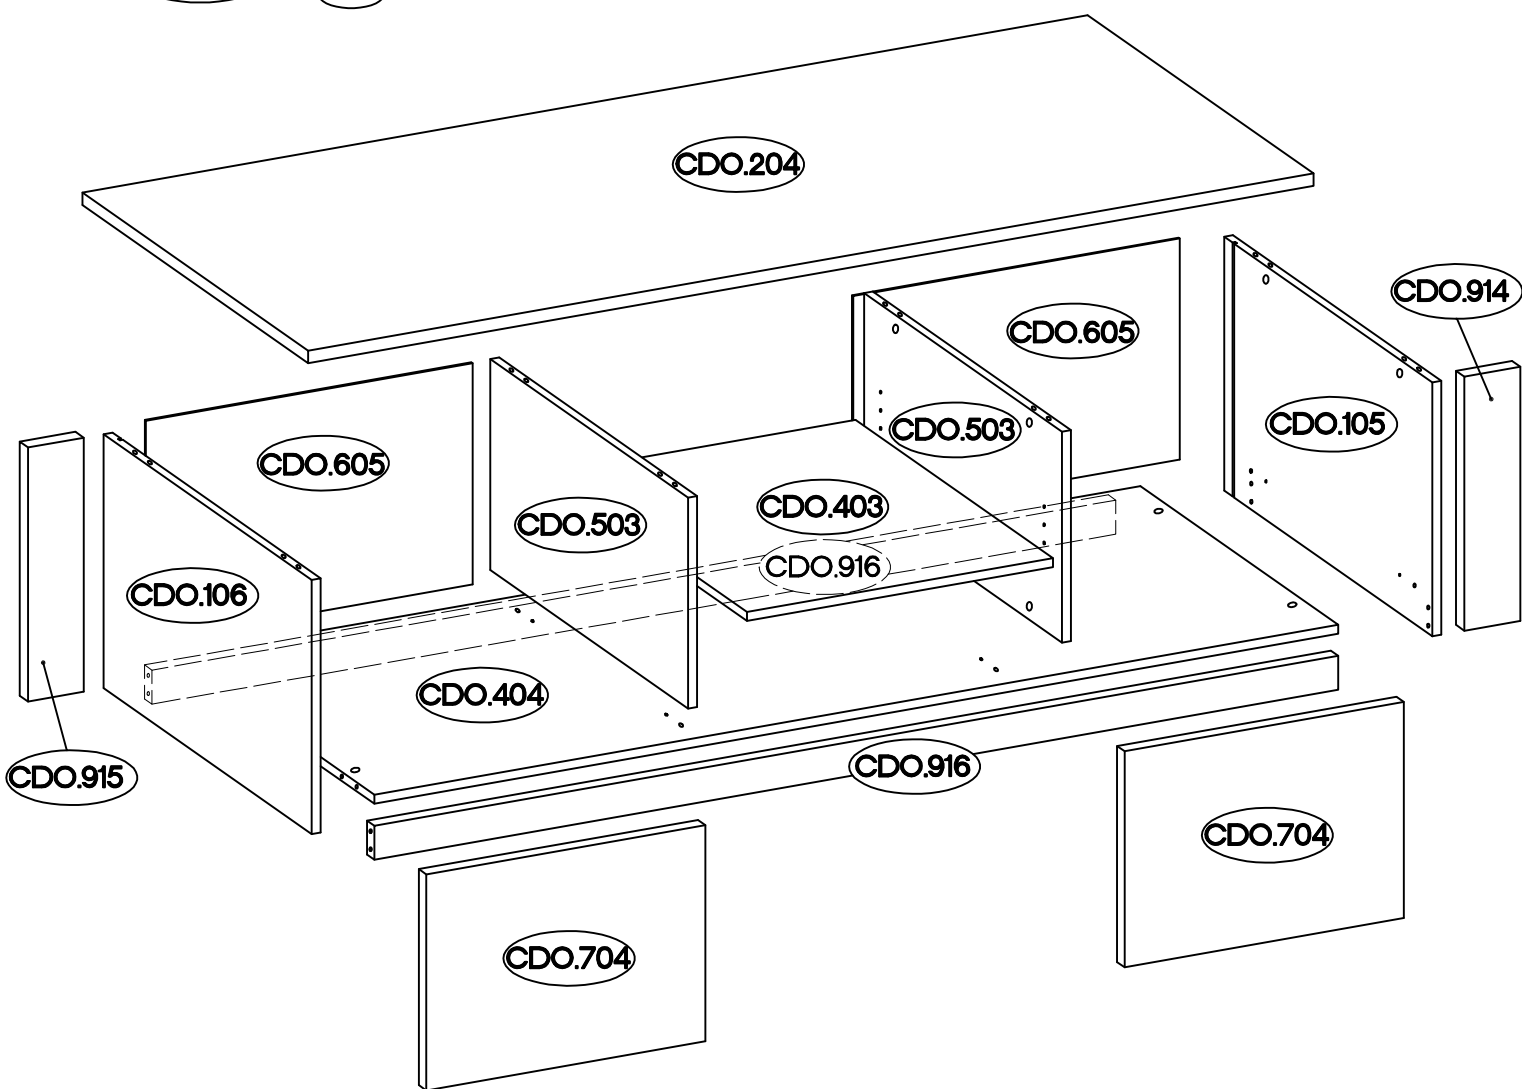

1

COLORADO

Typ 321

16	24	16	6	4	4	8	14	4	16
16	24	16	6	16	2	4	8	4	4
±15/12mm	±8x30mm	L=20mm			L=148mm	±4.0x27mm	±3.5x13mm	H=0	±35/90°