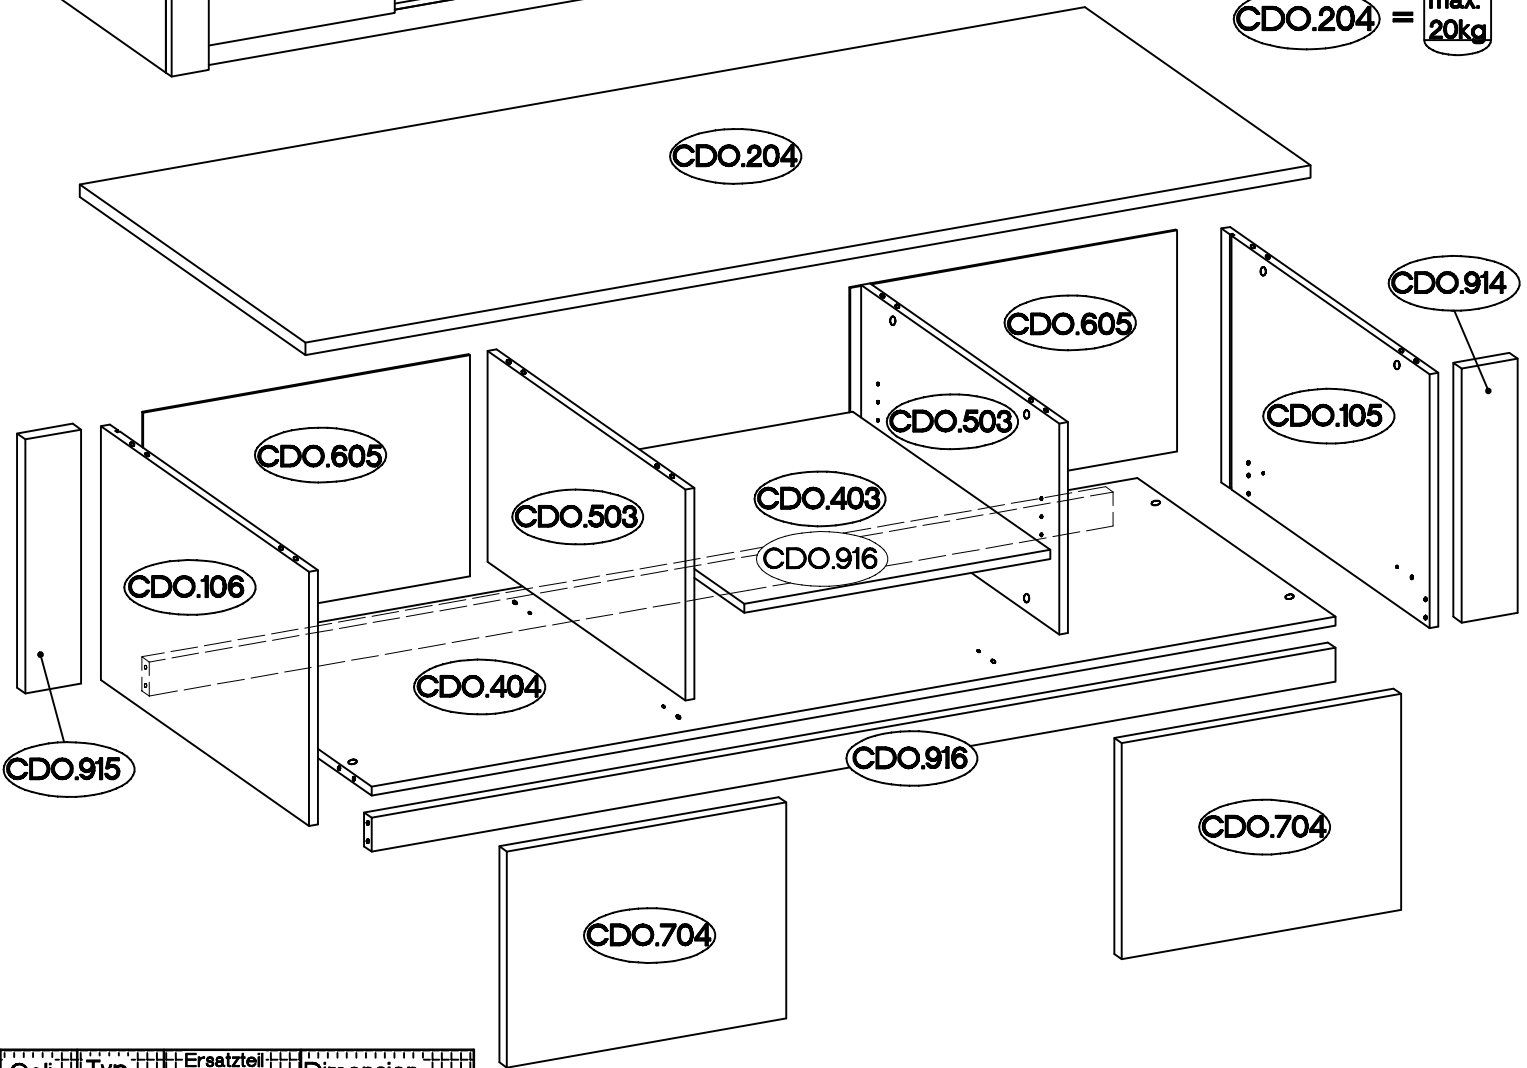

COLORADO

Typ 321

CDO.403 = max. 5kg

CDO.204 = max. 20kg

Coli	Typ	Ersatzteil Nummer	Dimension
1/2	321	CDO.105	448x448x16
		CDO.106	448x448x16
		CDO.403	548x420x16
		CDO.503 x2	372x426x16
		CDO.605 x2	390x592x2,5
		CDO.704 x2	381x500x16
		CDO.914	448x100x18
CDO.915	448x100x18		

Coli	Typ	Ersatzteil Nummer	Dimension
2/2	321	CDO.204	1800x486x22
		CDO.404	1726x426x16
		CDO.916 x2	1726x60x16

1

COLORADO

Typ 321

									
16	24	16	6	4	4	8	14	4	16
									
16	24	16	6	16	2	4	8	4	4
±15/12mm	±8x30mm	L=20mm			L=148mm	±4.0x27mm	±3.5x13mm	H=0	±35/90°

$\varnothing 15/12\text{mm}$ 	$\varnothing 8 \times 30\text{mm}$ 	L=20mm 		$\varnothing 15 \times 5\text{mm}$ 		$\varnothing 4.0 \times 16\text{mm}$ 
C	A	D2	T3	F4	T9	P1
16	24	16	4	8	4	8

3

4.0x16mm
P1
2

4

3.5x13mm P5 8	H=0 H 4	35/90° G6 4
---------------------	---------------	-------------------

L=148mm	4.0x27mm	
		
S21	R1	E
2	4	16