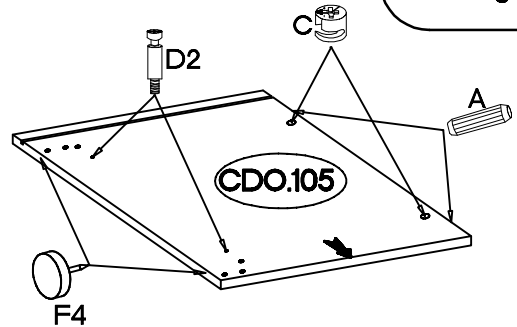

COLORADO

Typ 321

CDO.403 = max. 5kg

CDO.204 = max. 20kg

Coli	Typ	Ersatzteil Nummer	Dimension
1/2	321	CDO.105	448x448x16
		CDO.106	448x448x16
		CDO.403	548x420x16
		CDO.503 x2	372x426x16
		CDO.605 x2	390x592x2,5
		CDO.704 x2	381x500x16
		CDO.914	448x100x18
CDO.915	448x100x18		

Coli	Typ	Ersatzteil Nummer	Dimension
2/2	321	CDO.204	1800x486x22
		CDO.404	1726x426x16
		CDO.916 x2	1726x60x16

1

COLORADO

Typ 321

									
16	24	16	6	4	4	8	14	4	16
									
16	24	16	6	16	2	4	8	4	4
±15/12mm	±8x30mm	L=20mm			L=148mm	±4.0x27mm	±3.5x13mm	H=0	±35/90°

$\varnothing 15/12\text{mm}$ 	$\varnothing 8 \times 30\text{mm}$ 	L=20mm 		$\varnothing 15 \times 5\text{mm}$ 		$\varnothing 4.0 \times 16\text{mm}$ 
C	A	D2	T3	F4	T9	P1
16	24	16	4	8	4	8

3

4.0x16mm
P1
2

4

3.5x13mm P5 8	H=0 H 4	35/90° G6 4
---------------------	---------------	-------------------

L=148mm	4.0x27mm	
		
S21	R1	E
2	4	16