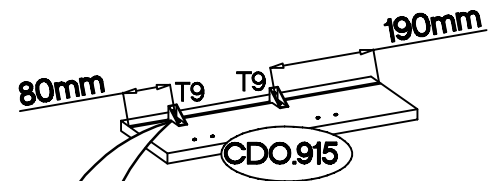

Coli	Typ	Ersatzteil Nummer	Dimension
2/2	321	CDO.204	1800x486x22
		CDO.404	1726x426x16
		CDO.916 x2	1726x60x16

1

COLORADO

Typ 321

									
16	24	16	6	4	4	8	14	4	16
									
16	24	16	6	16	2	4	8	4	4
±15/12mm	±8x30mm	L=20mm			L=148mm	±4.0x27mm	±3.5x13mm	H=0	±35/90°

$\varnothing 15/12\text{mm}$ 	$\varnothing 8 \times 30\text{mm}$ 	L=20mm 		$\varnothing 15 \times 5\text{mm}$ 		$\varnothing 4.0 \times 16\text{mm}$ 
C	A	D2	T3	F4	T9	P1
16	24	16	4	8	4	8

3

4.0x16mm
P1
2

4

4.0x16mm
P1
6

15
J1
4

5

6

	$\pm 3.0 \times 20 \text{mm}$
L	P7
6	14

7

4.0x16mm
P1
6

8

3.5x13mm P5 8	H=0 H 4	35/90° G6 4
---------------------	---------------	-------------------

L=148mm	4.0x27mm	
		
S21	R1	E
2	4	16