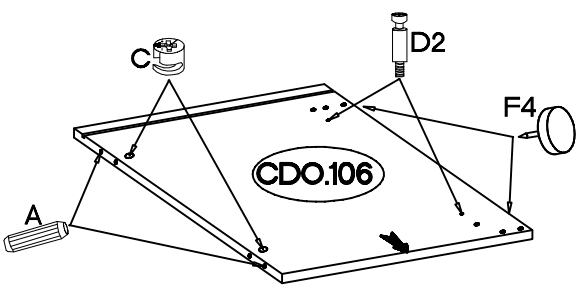

Coli	Typ	Ersatzteil Nummer	Dimension
2/2	321	CDO.204	1800x486x22
		CDO.404	1726x426x16
		CDO.916 x2	1726x60x16

1

COLORADO

Typ 321

									
16	24	16	6	4	4	8	14	4	16
									
16	24	16	6	16	2	4	8	4	4
±15/12mm	±8x30mm	L=20mm			L=148mm	±4.0x27mm	±3.5x13mm	H=0	±35/90°

$\varnothing 15/12\text{mm}$ 	$\varnothing 8 \times 30\text{mm}$ 	L=20mm 		$\varnothing 15 \times 5\text{mm}$ 		$\varnothing 4.0 \times 16\text{mm}$ 
C	A	D2	T3	F4	T9	P1
16	24	16	4	8	4	8

3

4.0x16mm
P1
2

4

4.0x16mm
P1
6

15
J1
4

5

6

	$\pm 3.0 \times 20 \text{mm}$
L	P7
6	14

7

4.0x16mm
P1
6

8

3.5x13mm P5 8	H=0 H 4	35/90° G6 4
---------------------	---------------	-------------------

L=148mm	4.0x27mm	
		
S21	R1	E
2	4	16