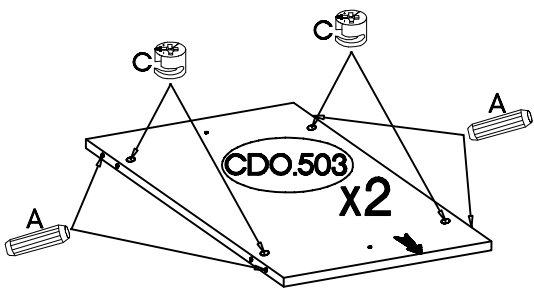

COLORADO

Typ 321

CDO.403 = max. 5kg

CDO.204 = max. 20kg

Coli	Typ	Ersatzteil Nummer	Dimension
1/2	321	CDO.105	448x448x16
		CDO.106	448x448x16
		CDO.403	548x420x16
		CDO.503 x2	372x426x16
		CDO.605 x2	390x592x2,5
		CDO.704 x2	381x500x16
		CDO.914	448x100x18
CDO.915	448x100x18		

Coli	Typ	Ersatzteil Nummer	Dimension
2/2	321	CDO.204	1800x486x22
		CDO.404	1726x426x16
		CDO.916 x2	1726x60x16

1

COLORADO

Typ 321

									
16	24	16	6	4	4	8	14	4	16
									
16	24	16	6	16	2	4	8	4	4
±15/12mm	±8x30mm	L=20mm			L=148mm	±4.0x27mm	±3.5x13mm	H=0	±35/90°

$\varnothing 15/12\text{mm}$ 	$\varnothing 8 \times 30\text{mm}$ 	L=20mm 		$\varnothing 15 \times 5\text{mm}$ 		$\varnothing 4.0 \times 16\text{mm}$ 
C	A	D2	T3	F4	T9	P1
16	24	16	4	8	4	8

3

4.0x16mm
P1
2

4

3.5x13mm P5 8	H=0 H 4	35/90° G6 4
---------------------	---------------	-------------------

L=148mm	4.0x27mm	
		
S21	R1	E
2	4	16