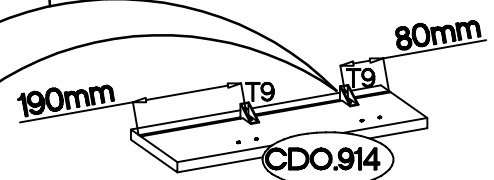

Coli	Typ	Ersatzteil Nummer	Dimension
2/2	321	CDO.204	1800x486x22
		CDO.404	1726x426x16
		CDO.916 x2	1726x60x16

1

COLORADO

Typ 321

									
16	24	16	6	4	4	8	14	4	16
									
16	24	16	6	16	2	4	8	4	4
±15/12mm	±8x30mm	L=20mm			L=148mm	±4.0x27mm	±3.5x13mm	H=0	±35/90°

$\varnothing 15/12\text{mm}$ 	$\varnothing 8 \times 30\text{mm}$ 	L=20mm 		$\varnothing 15 \times 5\text{mm}$ 		$\varnothing 4.0 \times 16\text{mm}$ 
C	A	D2	T3	F4	T9	P1
16	24	16	4	8	4	8

3

4.0x16mm
P1
2

4

4.0x16mm
P1
6

15
J1
4

5

6

	$\pm 3.0 \times 20 \text{mm}$
L	P7
6	14

7

4.0x16mm
P1
6

8

3.5x13mm P5 8	H=0 H 4	35/90° G6 4
---------------------	---------------	-------------------

L=148mm	4.0x27mm	
		
S21	R1	E
2	4	16