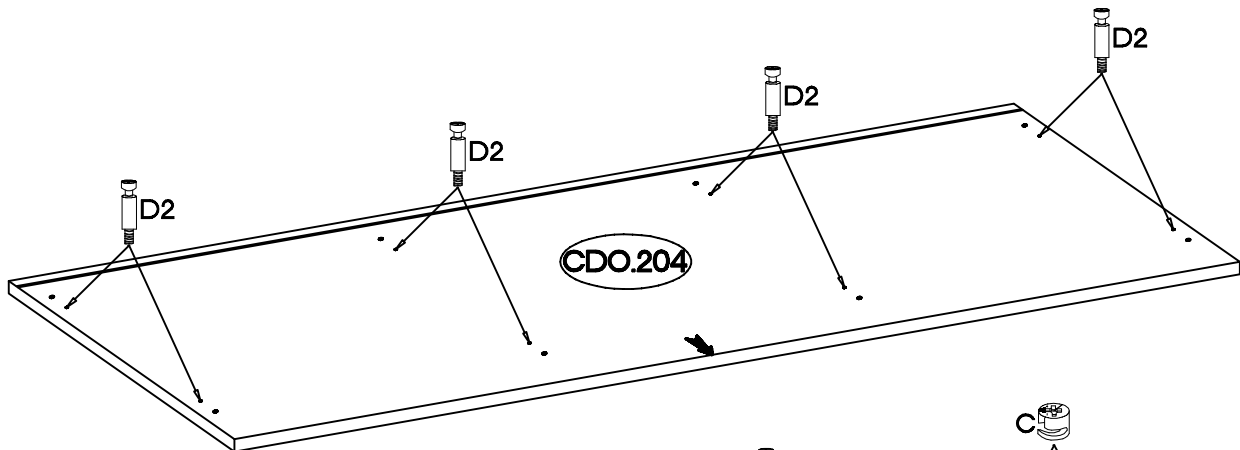

COLORADO

Typ 321

CDO.403 = max. 5kg

CDO.204 = max. 20kg

Coli	Typ	Ersatzteil Nummer	Dimension
1/2	321	CDO.105	448x448x16
		CDO.106	448x448x16
		CDO.403	548x420x16
		CDO.503 x2	372x426x16
		CDO.605 x2	390x592x2,5
		CDO.704 x2	381x500x16
		CDO.914	448x100x18
CDO.915	448x100x18		

Coli	Typ	Ersatzteil Nummer	Dimension
2/2	321	CDO.204	1800x486x22
		CDO.404	1726x426x16
		CDO.916 x2	1726x60x16

1

COLORADO

Typ 321

									
16	24	16	6	4	4	8	14	4	16
									
16	24	16	6	16	2	4	8	4	4
±15/12mm	±8x30mm	L=20mm			L=148mm	±4.0x27mm	±3.5x13mm	H=0	±35/90°

$\varnothing 15/12\text{mm}$ 	$\varnothing 8 \times 30\text{mm}$ 	L=20mm 		$\varnothing 15 \times 5\text{mm}$ 		$\varnothing 4.0 \times 16\text{mm}$ 
C	A	D2	T3	F4	T9	P1
16	24	16	4	8	4	8

3

4.0x16mm
P1
2

4

3.5x13mm P5 8	H=0 H 4	35/90° G6 4
---------------------	---------------	-------------------

L=148mm	4.0x27mm	
		
S21	R1	E
2	4	16