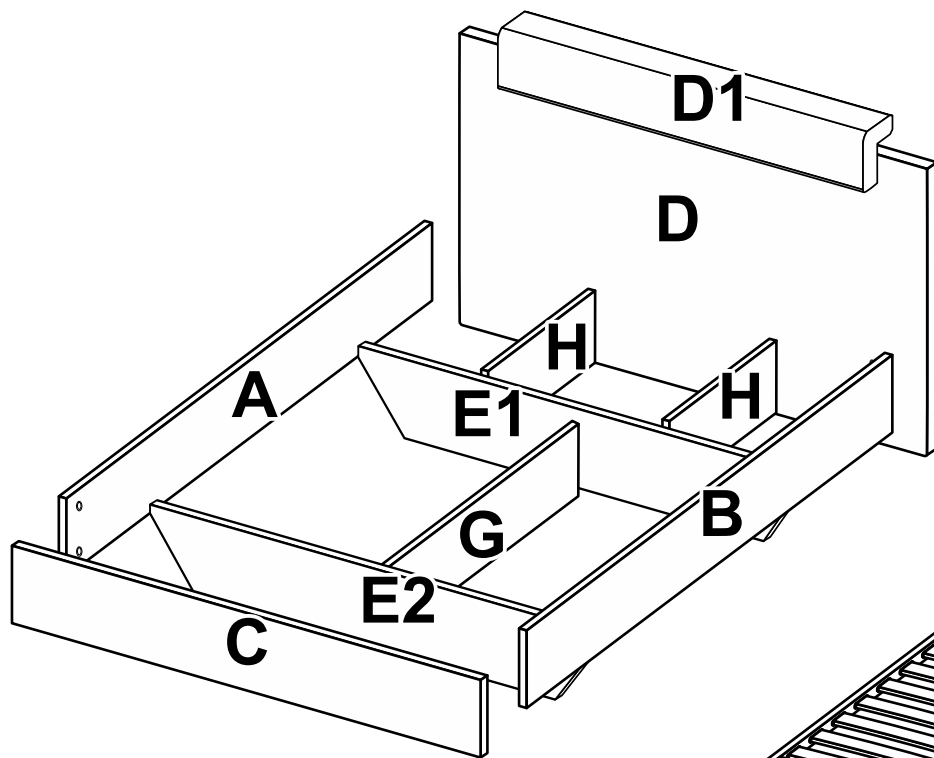

Лжко 1,4 Асті, Луна, 1,6 / 1,8 Асті

MiroMark
Furniture enterprise

T9044
T9066
T9086
13-IZ-32

AS-34-WB
AS-35-WB
AS-38-WB

1

2

3

4

1.4 m		№ p.	
A	- 2008 x 210 x 22 - x	1	3/3
B	- 2008 x 210 x 22 - x	1	3/3
C	- 1461 x 210 x 22 - x	1	3/3
D	- 1460 x 900 x 16 - x	1	2/3
D1	- 1264 x 240 x 90 - x	1	1/3
E1	- 1416 x 270 x 22 - x	2	2/3
E2	- 1416 x 270 x 22 - x	2	2/3
G	- 1260 x 270 x 16 - x	1	2/3
H	- 468 x 270 x 16 - x	2	2/3

1.6 m		№ p.	
A	- 2008 x 210 x 22 - x	1	3/3
B	- 2008 x 210 x 22 - x	1	3/3
C	- 1661 x 210 x 22 - x	1	3/3
D	- 1660 x 900 x 16 - x	1	2/3
D1	- 1364 x 240 x 90 - x	1	1/3
E1	- 1616 x 270 x 22 - x	2	2/3
E2	- 1616 x 270 x 22 - x	2	2/3
G	- 1260 x 270 x 16 - x	1	2/3
H	- 468 x 270 x 16 - x	2	2/3

1.8 m		№ p.	
A	- 2008 x 210 x 22 - x	1	3/3
B	- 2008 x 210 x 22 - x	1	3/3
C	- 1861 x 210 x 22 - x	1	3/3
D	- 1860 x 900 x 16 - x	1	2/3
D1	- 1564 x 240 x 90 - x	1	1/3
E1	- 1816 x 270 x 22 - x	2	2/3
E2	- 1816 x 270 x 22 - x	2	2/3
G	- 1260 x 270 x 16 - x	1	2/3
H	- 468 x 270 x 16 - x	2	2/3