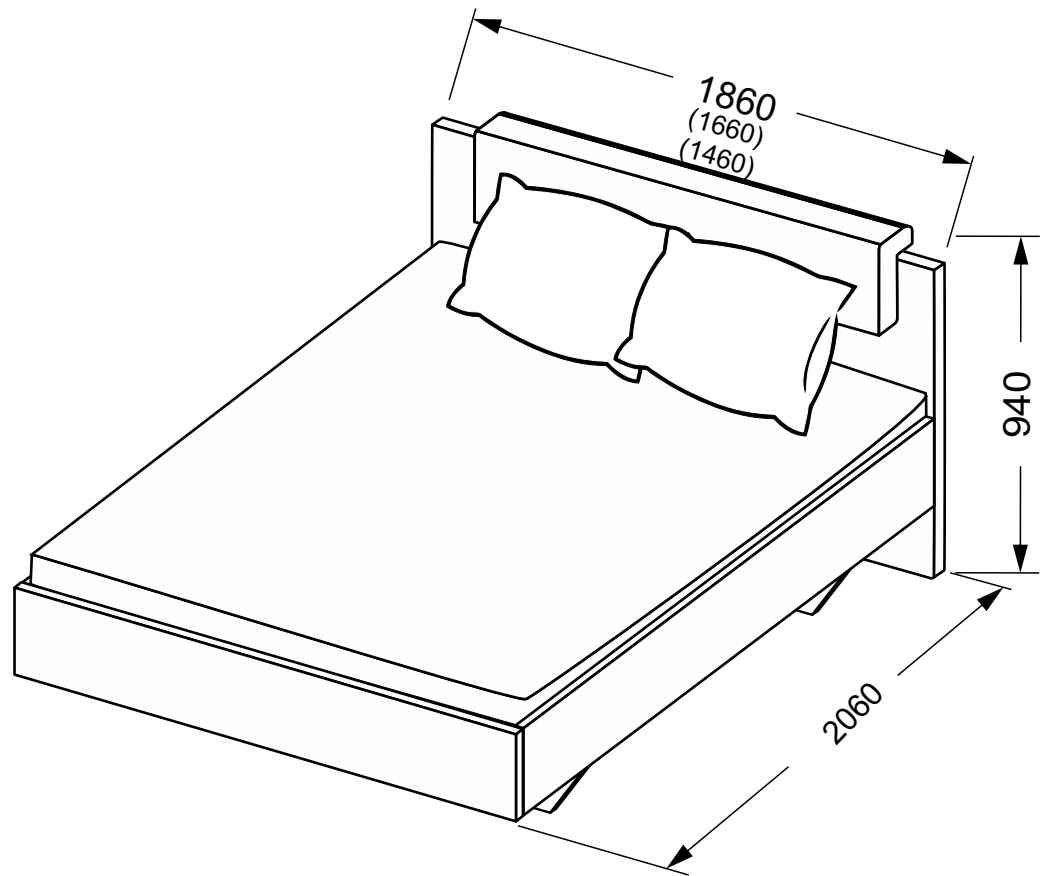

Лжко 1,4 Асті, Луна, 1,6 / 1,8 Асті

MiroMark
Furniture enterprise

T9044
T9066
T9086
13-IZ-32

AS-34-WB
AS-35-WB
AS-38-WB

1

2

3

4

1.4 m		№ p.	
A	- 2008 x 210 x 22 - x	1	3/3
B	- 2008 x 210 x 22 - x	1	3/3
C	- 1461 x 210 x 22 - x	1	3/3
D	- 1460 x 900 x 16 - x	1	2/3
D1	- 1264 x 240 x 90 - x	1	1/3
E1	- 1416 x 270 x 22 - x	2	2/3
E2	- 1416 x 270 x 22 - x	2	2/3
G	- 1260 x 270 x 16 - x	1	2/3
H	- 468 x 270 x 16 - x	2	2/3

1.6 m		№ p.	
A	- 2008 x 210 x 22 - x	1	3/3
B	- 2008 x 210 x 22 - x	1	3/3
C	- 1661 x 210 x 22 - x	1	3/3
D	- 1660 x 900 x 16 - x	1	2/3
D1	- 1364 x 240 x 90 - x	1	1/3
E1	- 1616 x 270 x 22 - x	2	2/3
E2	- 1616 x 270 x 22 - x	2	2/3
G	- 1260 x 270 x 16 - x	1	2/3
H	- 468 x 270 x 16 - x	2	2/3

1.8 m		№ p.	
A	- 2008 x 210 x 22 - x	1	3/3
B	- 2008 x 210 x 22 - x	1	3/3
C	- 1861 x 210 x 22 - x	1	3/3
D	- 1860 x 900 x 16 - x	1	2/3
D1	- 1564 x 240 x 90 - x	1	1/3
E1	- 1816 x 270 x 22 - x	2	2/3
E2	- 1816 x 270 x 22 - x	2	2/3
G	- 1260 x 270 x 16 - x	1	2/3
H	- 468 x 270 x 16 - x	2	2/3