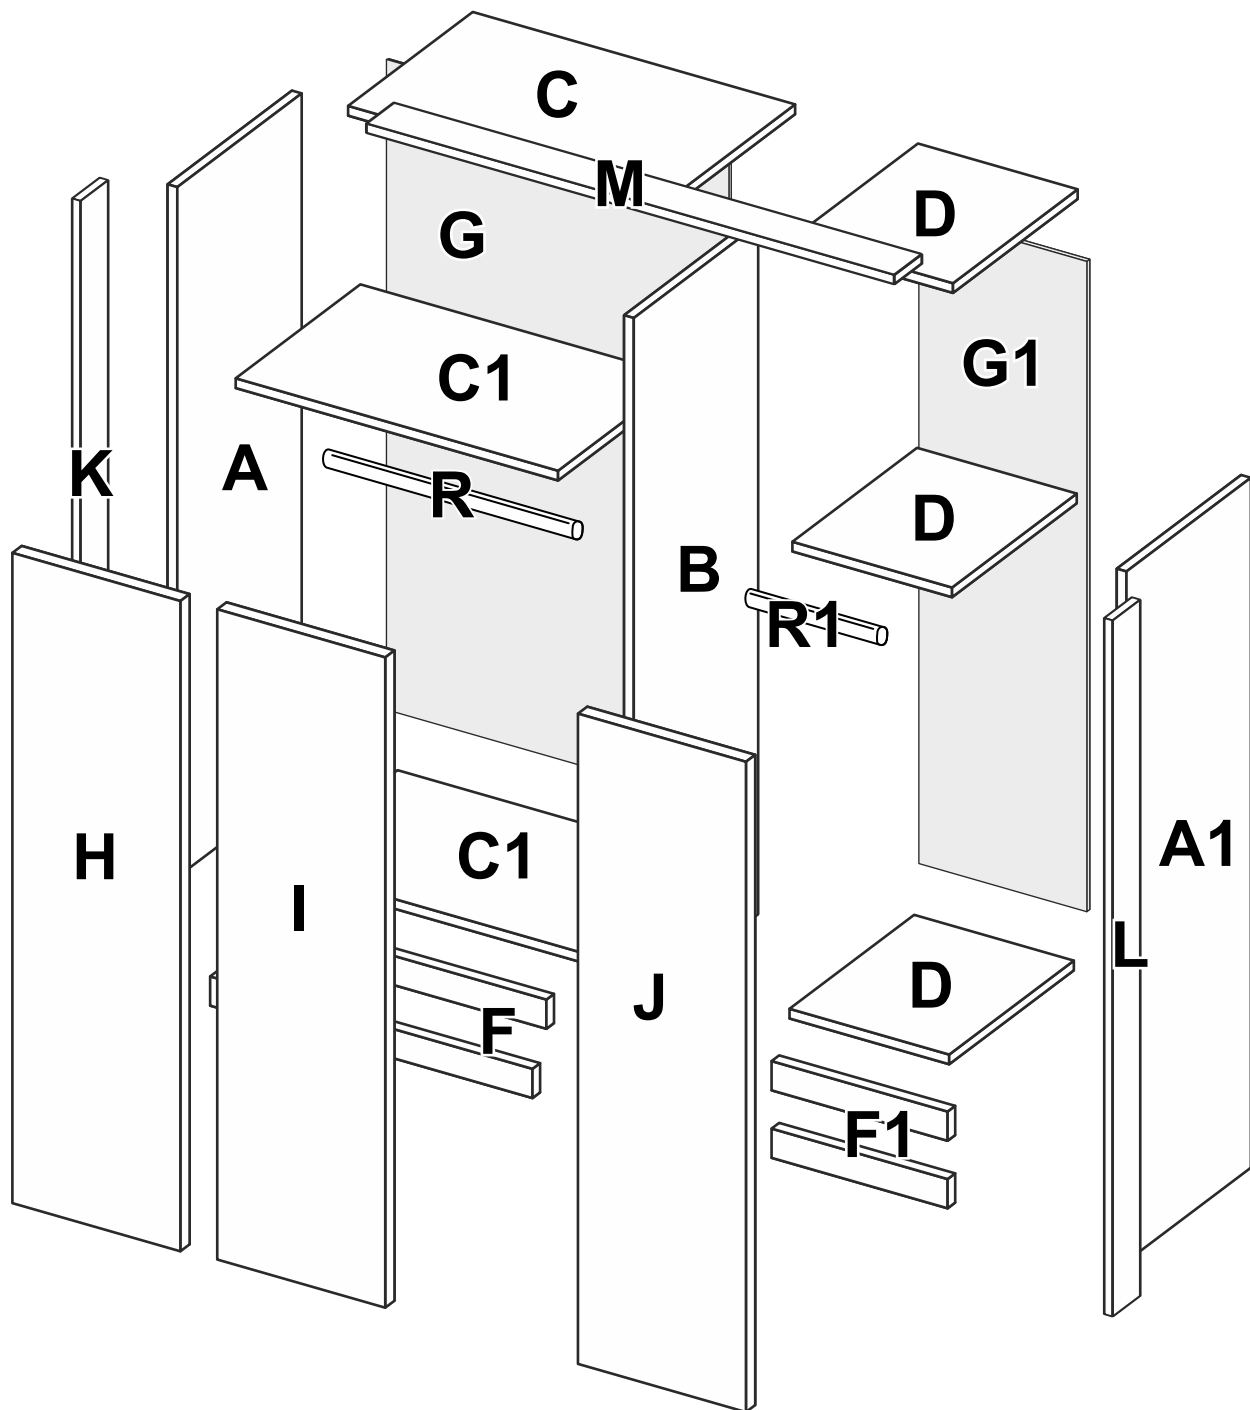

WARDROBE

T0041

1

2

3

4

A	- 2102 x 530 x 16 - x 1
A1	- 2102 x 530 x 16 - x 1
B	- 2102 x 516 x 16 - x 1
C	- 870 x 516 x 16 - x 1
C1	- 870 x 516 x 16 - x 2
D	- 422 x 516 x 16 - x 3
F	- 870 x 50 x 16 - x 2
F1	- 422 x 50 x 16 - x 2
G	- 2050 x 883 x 3 - x 1

G1	- 2050 x 434 x 3 - x 1
H	- 2050 x 444 x 18 - x 1
I	- 2050 x 444 x 18 - x 1
J	- 2050 x 444 x 18 - x 1
K	- 2120 x 150 x 18 - x 1
L	- 2120 x 150 x 18 - x 1
M	- 1342 x 150 x 18 - x 1
R	- 862 - x 1
R1	- 415 - x 1