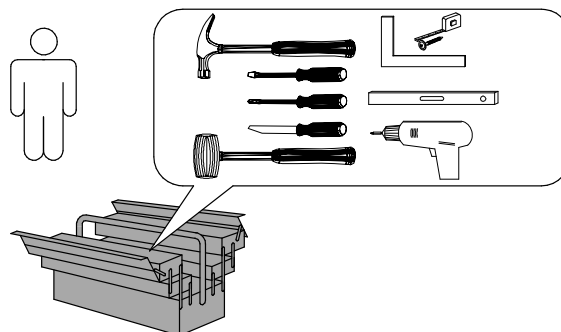

WARDROBE

T0041

1

2

3

4

A	- 2102 x 530 x 16 - x 1
A1	- 2102 x 530 x 16 - x 1
B	- 2102 x 516 x 16 - x 1
C	- 870 x 516 x 16 - x 1
C1	- 870 x 516 x 16 - x 2
D	- 422 x 516 x 16 - x 3
F	- 870 x 50 x 16 - x 2
F1	- 422 x 50 x 16 - x 2
G	- 2050 x 883 x 3 - x 1

G1	- 2050 x 434 x 3 - x 1
H	- 2050 x 444 x 18 - x 1
I	- 2050 x 444 x 18 - x 1
J	- 2050 x 444 x 18 - x 1
K	- 2120 x 150 x 18 - x 1
L	- 2120 x 150 x 18 - x 1
M	- 1342 x 150 x 18 - x 1
R	- 862 - x 1
R1	- 415 - x 1