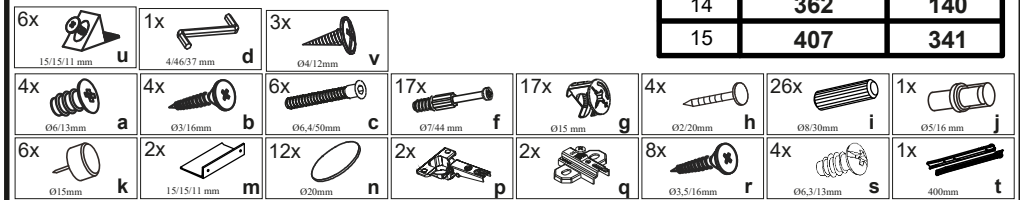

5

6

- (D)** Montageanleitung
- (GB)** Assembly instructions
- (ES)** Instrucciones de instalación
- (FR)** Instructions de montage
- (CZ)** Montážní návod
- (PL)** Instrukcja montażu
- (HU)** Összeszerelési útmutató
- (SK)** Montážny návod
- (RU)** Инструкции по монтажу
- (IT)** Istruzioni di montaggio
- (RO)** Instrucțiuni de asamblare
- (TR)** Montaj talimatı
- (NL)** Handleiding voor de montage
- (UA)** Інструкція монтажу

1	1200	536
2	734	505
3	734	505
4	734	505
5	362	340
6	490	368
6	490	368
7	782	150
8	400	80
9	400	80
10	311	80
11	368	80
12	368	60
13	670	382
14	362	140
15	407	341

1

3

4