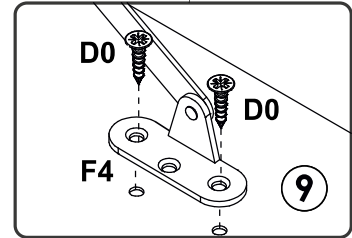

TV Stand

A0  8 x 30mm x23	B1  6,4 x 50 mm x9	B4  x8	B5  7 x 28 mm x8	C2  x15	C4  ø20 x15
C7  16mm x15	D0  3 x 15 mm x26	D4  3,5 x 18 mm x4	D5  3,5 x 16 mm x10	F4  x1	J28  x4
J30  x4	K  4mm x1	M1  x16	P29  x2	P31  x2	U2  x7

7

8

9

10

11

12

13

Low sideboard

A0 8 x 30mm x23	B1 6,4 x 50 mm x11	B4 x18	B5 7 x 28 mm x8	C2 x17	C4 ø20 x14
C7 16mm x17	D0 3 x 15 mm x35	D5 3,5 x 16 mm x8	D21 5 x 13 mm x14	E0 5 x 50mm 8 x 50mm x2	J28 x4
J30 x4	K 4mm x1	M1 x24	M3 x3	N25 L 350mm x1	P0 x2
P29 x2	P31 x2	T18 2 x 20mm x15	U2 x7		