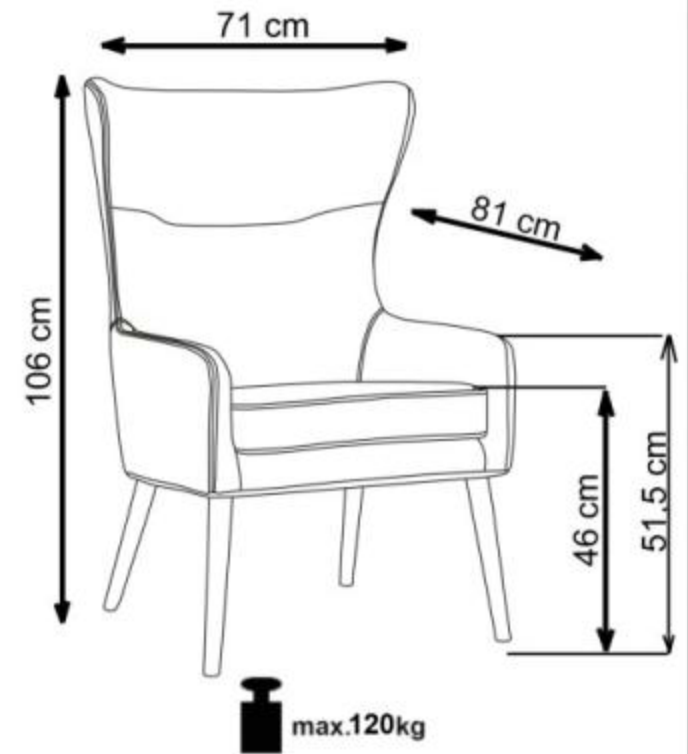

A		1
B1 B2 B3 B4		1
C	 M6x16 mm	16

Seat: depth: 53 cm, width 51 cm  
Siedzisko: głębokość 53 cm, szerokość 51 cm