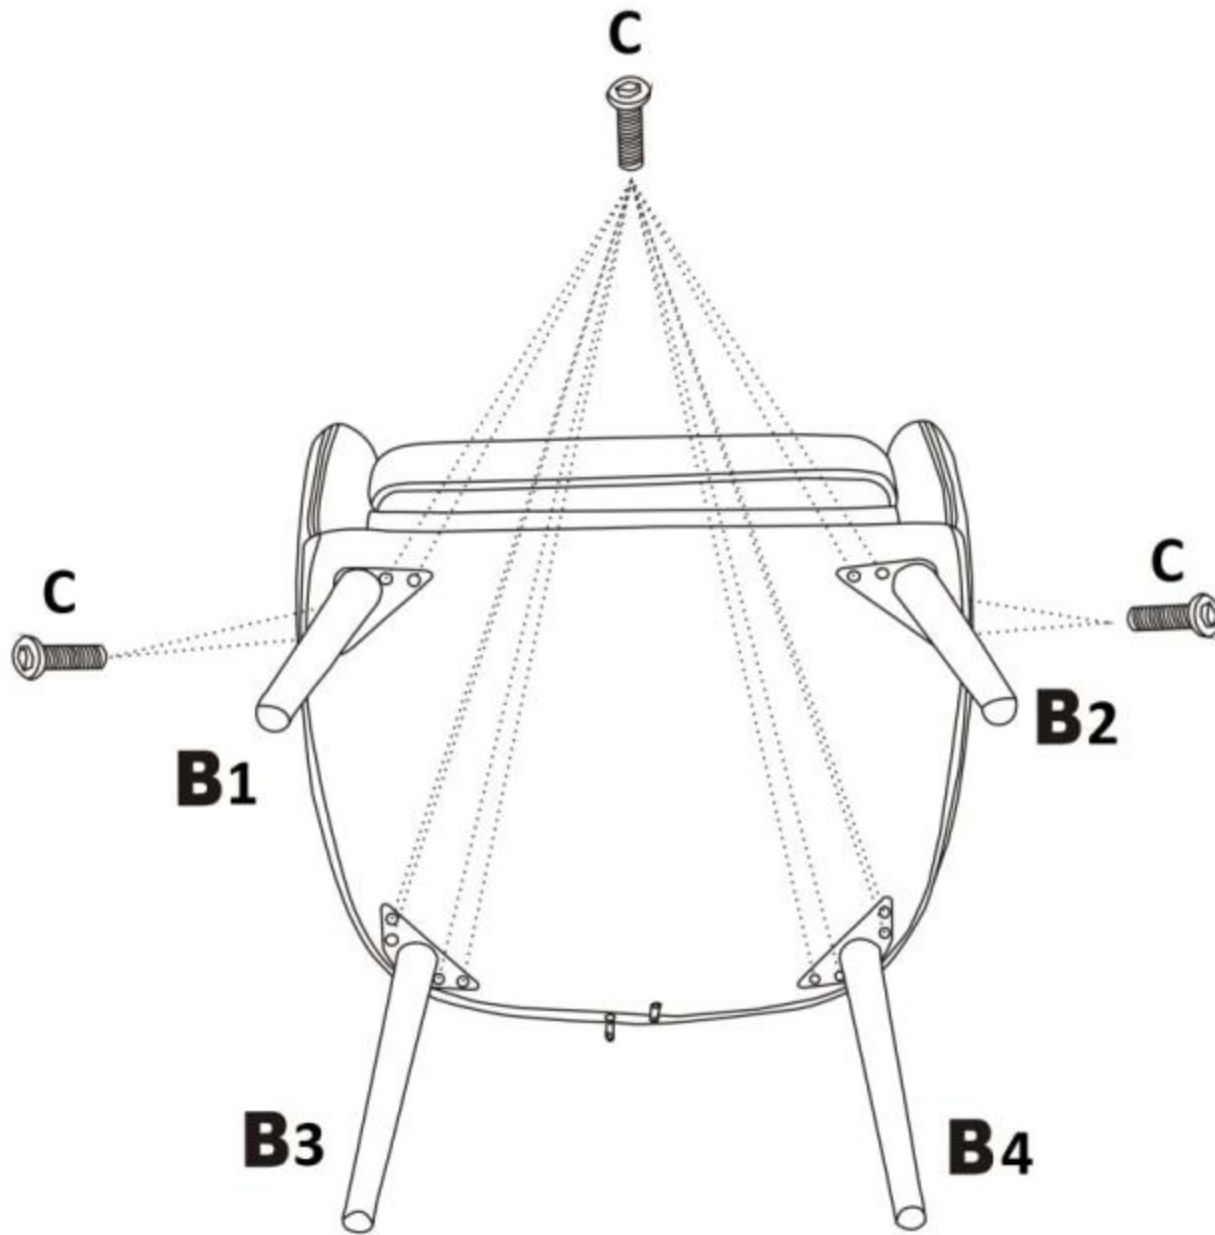

A		1
B1 B2 B3 B4		1
C	 M6x16 mm	16

Seat: depth: 53 cm, width 51 cm  
Siedzisko: głębokość 53 cm, szerokość 51 cm